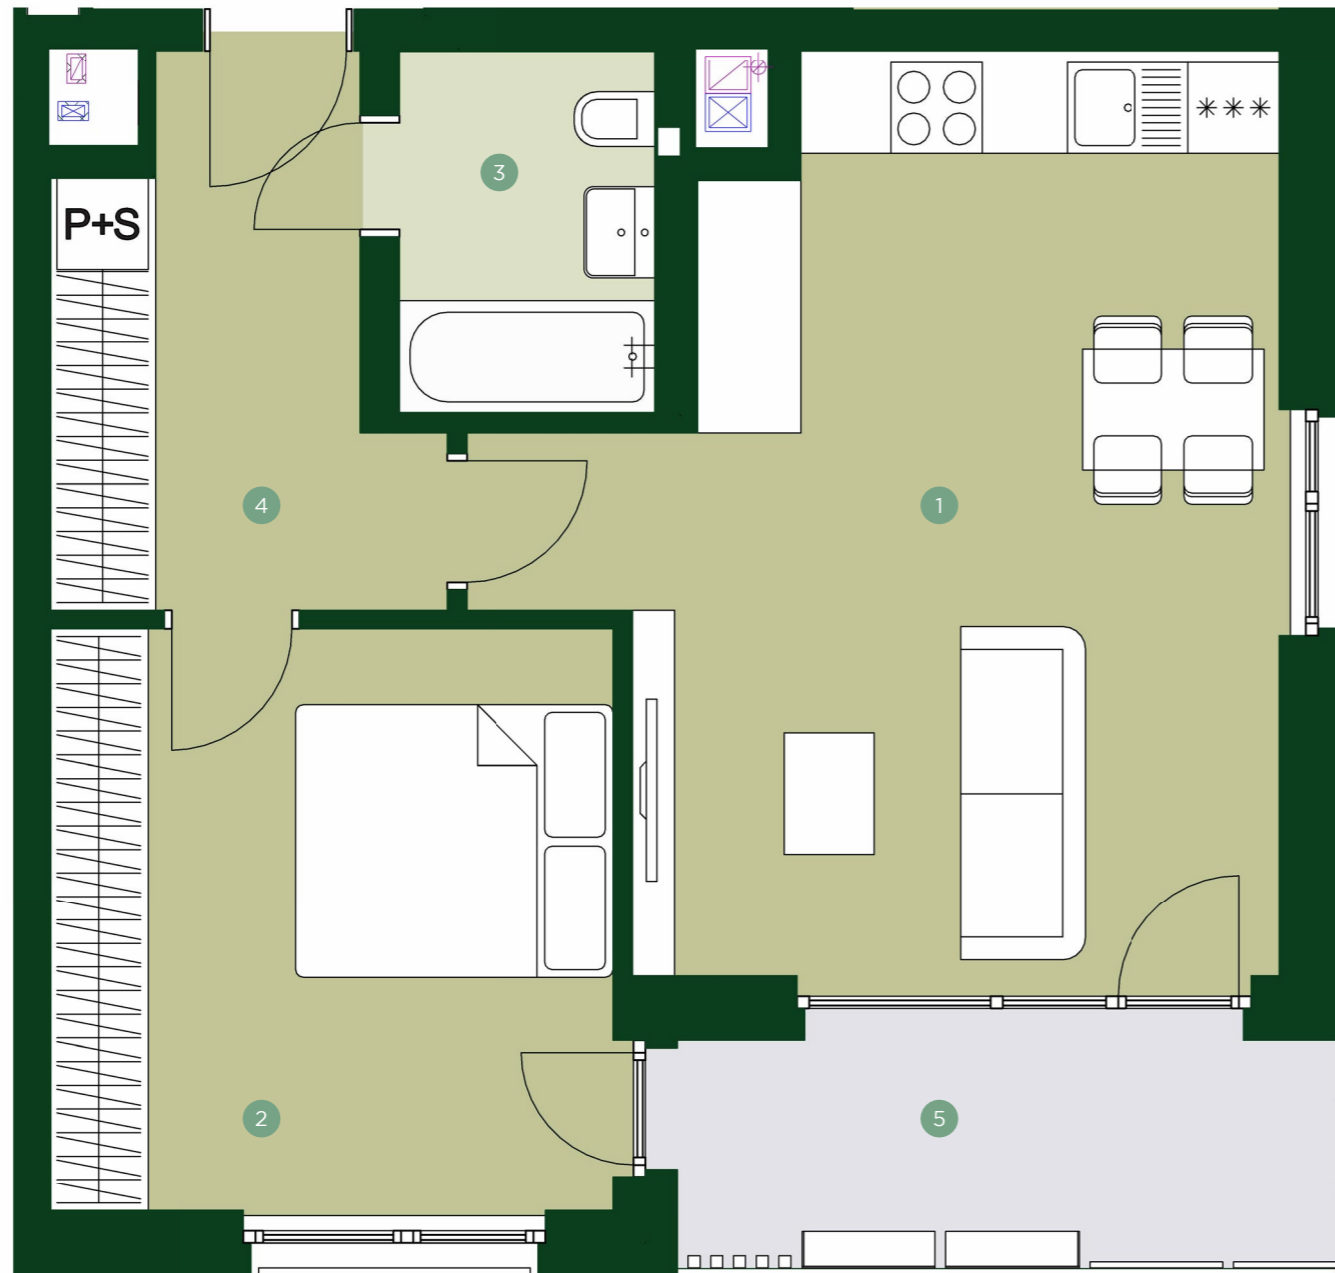

TERRA BARRANDOV

REZIDENCE PRAHA 5

TBD 4.602

2+KK 6.NP

1	Obývací pokoj + kk	26,4 m ²
2	Ložnice	14,7 m ²
3	Koupelna	4,1 m ²
4	Chodba	7,7 m ²

Užitná plocha	52,9 m²
Celková plocha	56,5 m ²

5	Lodžie	7,2 m ²
---	--------	--------------------

JRD

Půdorys a plochy místností představují předpokládané řešení bytu dle studie projektu a budou dále upřesňovány v souladu s projektovou dokumentací. Kuchyňská linka a nábytek nejsou součástí dodávky bytu; veškeré zařízení je zobrazeno pouze pro názornost. Znázorněný nábytek nedefinuje rozmístění elektroinstalace v jednotlivých místnostech.