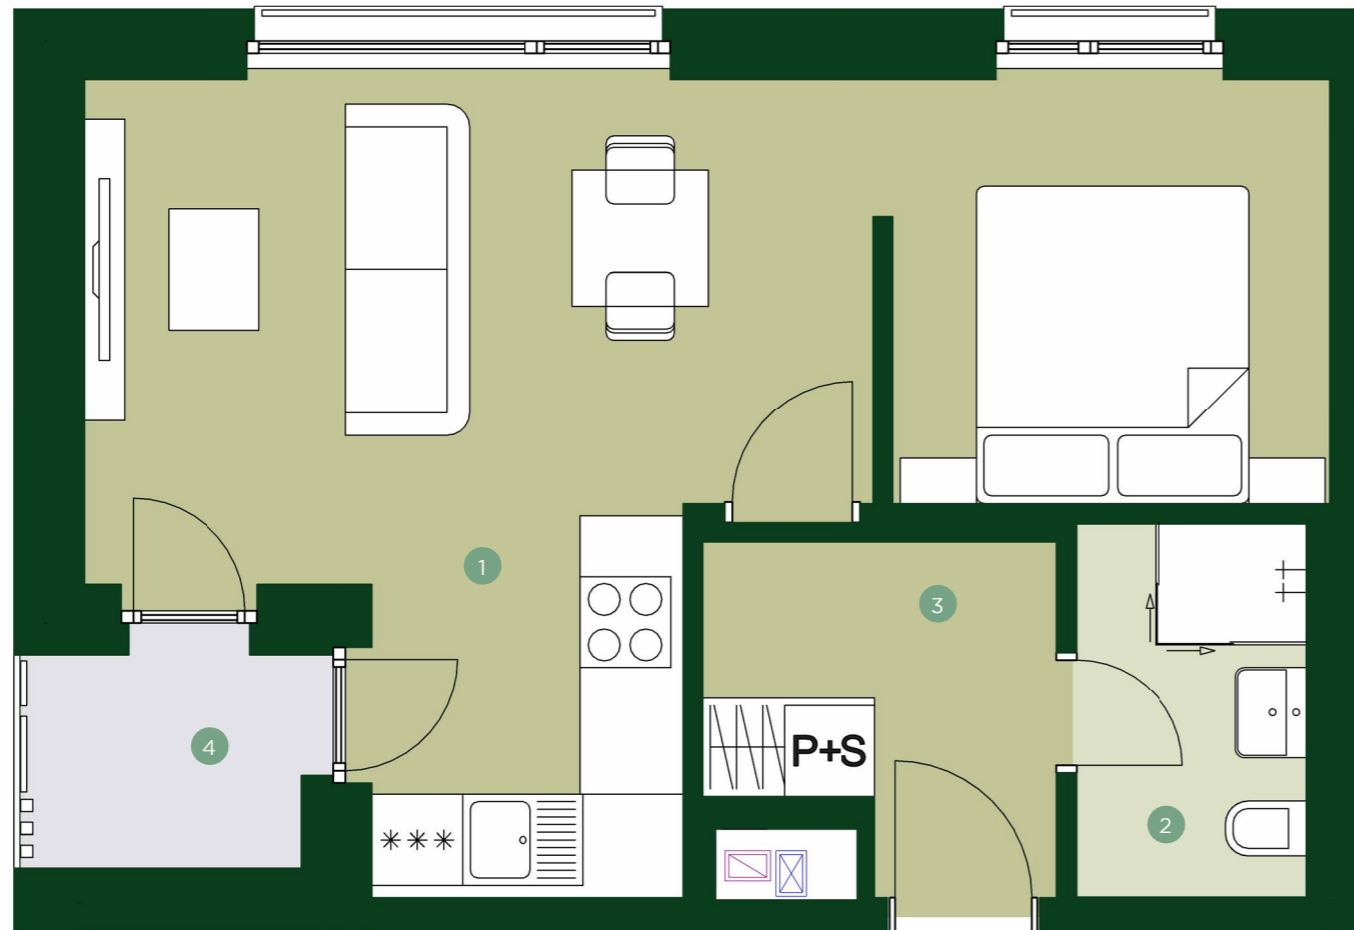

TERRA BARRANDOV

REZIDENCE PRAHA 5

TBD 4.601

1+KK 6.NP

1	Obývací pokoj + kk	30,3 m ²
2	Koupelna	3,7 m ²
3	Chodba	4,7 m ²

Užitná plocha	38,7 m²
Celková plocha	41,6 m ²

4	Lodžie	2,9 m ²
---	--------	--------------------

JRD

Půdorys a plochy místností představují předpokládané řešení bytu dle studie projektu a budou dále upřesňovány v souladu s projektovou dokumentací. Kuchyňská linka a nábytek nejsou součástí dodávky bytu; veškeré zařízení je zobrazeno pouze pro názornost. Znázorněný nábytek nedefinuje rozmístění elektroinstalace v jednotlivých místnostech.