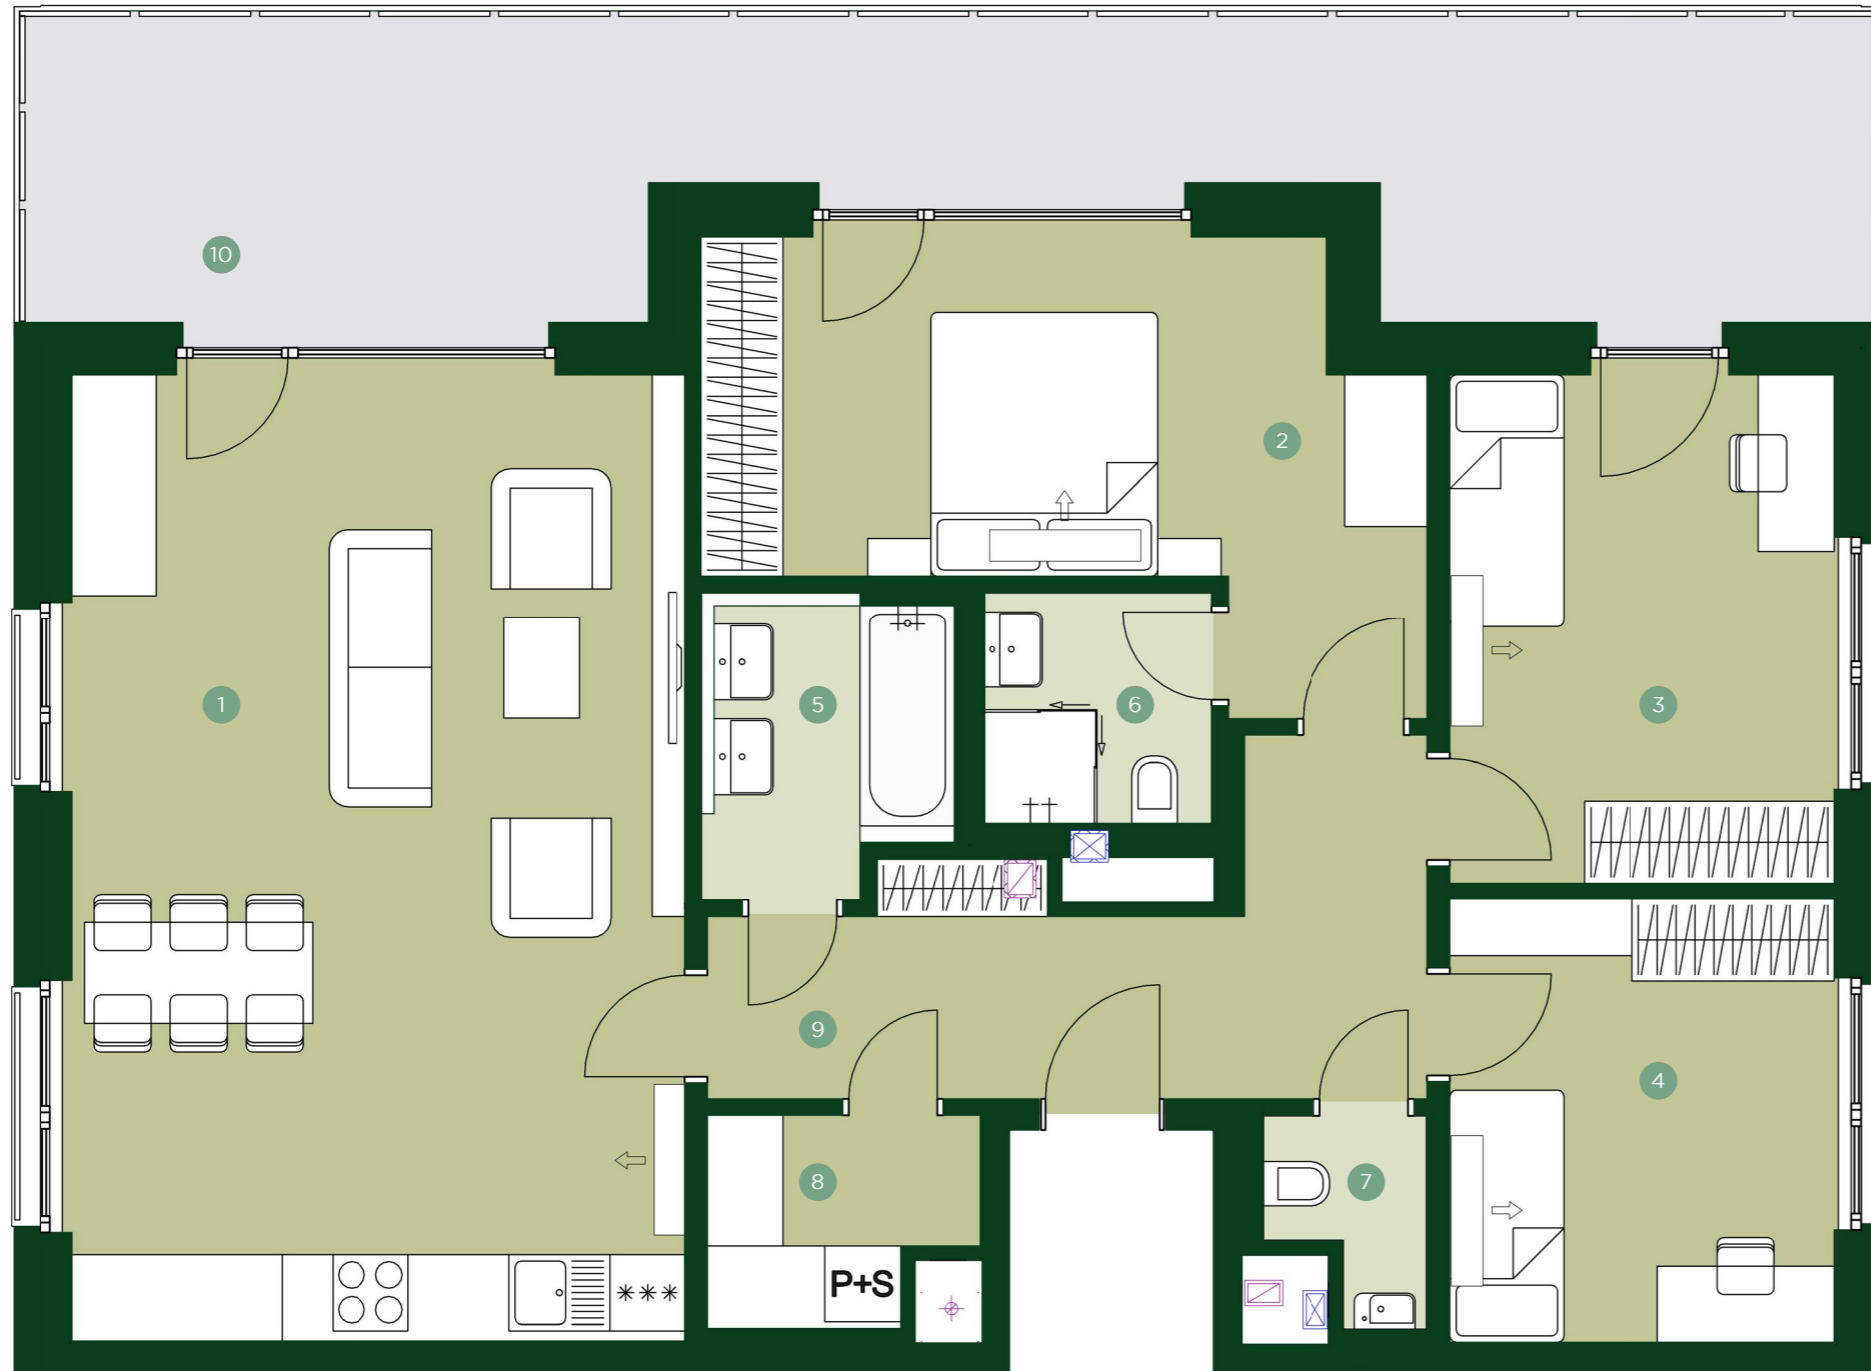

TERRA BARRANDOV

REZIDENCE PRAHA 5

TBD 4.507

4+KK 5.NP

1	Obývací pokoj + kk	38,2 m ²
2	Ložnice	16,8 m ²
3	Pokoj	12,7 m ²
4	Pokoj	11,0 m ²
5	Koupelna	4,2 m ²
6	Koupelna	3,3 m ²
7	WC	1,7 m ²
8	Komora	3,2 m ²
9	Chodba	10,9 m ²
Užitná plocha		102,0 m²
Celková plocha		110,6 m ²
10	Terasa	30,6 m ²

V rámci standardu PREMIUM nabízíme byty s prostornými terasami a krásným výhledem. Součástí vybavení jsou kvalitní dřevěné podlahy, lakované bezfalcové dveře s magnetickým zámekem a elegantní obklady a dlažba ve formátu 60 x 60 cm. Na výběr je z několika odstínů, které dodají vašemu novému domovu vysoký komfort, styl a estetickou hodnotu.

JRD

Půdorys a plochy místností představují předpokládané řešení bytu dle studie projektu a budou dále upřesňovány v souladu s projektovou dokumentací. Kuchyňská linka a nábytek nejsou součástí dodávky bytu; veškeré zařízení je zobrazeno pouze pro názornost. Znázorněný nábytek nedefinuje rozmístění elektroinstalace v jednotlivých místnostech.