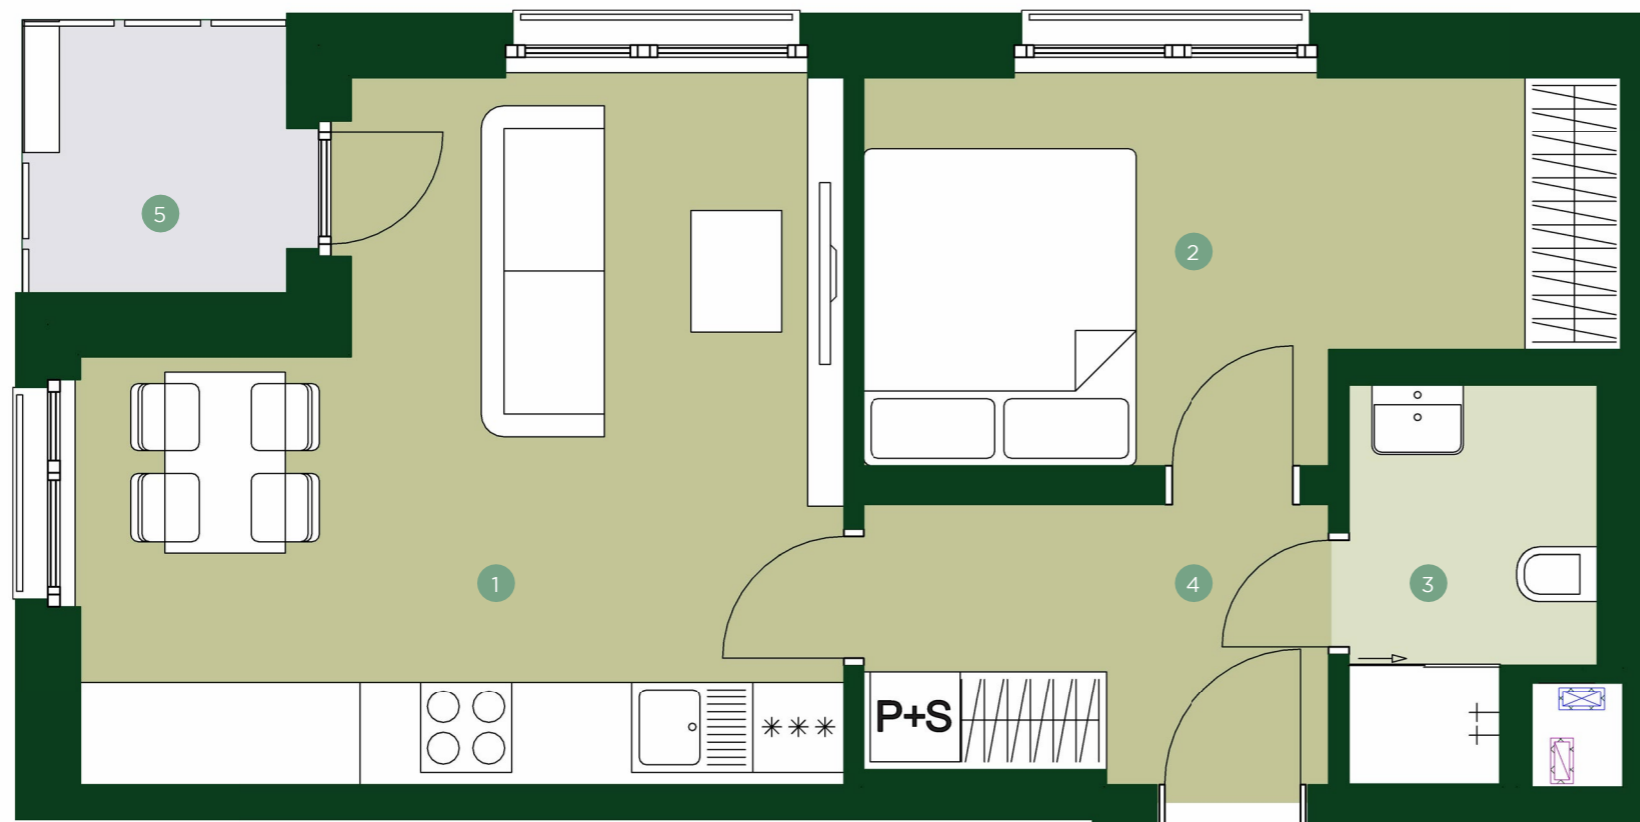

TERRA BARRANDOV

REZIDENCE PRAHA 5

TBD 4.408

2+KK 4.NP

1	Obývací pokoj + kk	20,9 m ²
2	Ložnice	11,7 m ²
3	Koupelna	3,8 m ²
4	Chodba	5,5 m ²

Užitná plocha	41,9 m²
Celková plocha	45,2 m ²

5	Lodžie	3,2 m ²
---	--------	--------------------

V rámci standardu PREMIUM nabízíme byty s prostornými terasami a krásným výhledem. Součástí vybavení jsou kvalitní dřevěné podlahy, lakované bezfalcové dveře s magnetickým zámkem a elegantní obklady a dlažba ve formátu 60 × 60 cm. Na výběr je z několika odstínů, které dodají vašemu novému domovu vysoký komfort, styl a estetickou hodnotu.

JRD

Půdorys a plochy místností představují předpokládané řešení bytu dle studie projektu a budou dále upřesňovány v souladu s projektovou dokumentací. Kuchyňská linka a nábytek nejsou součástí dodávky bytu; veškeré zařízení je zobrazeno pouze pro názornost. Znázorněný nábytek nedefinuje rozmístění elektroinstalace v jednotlivých místnostech.