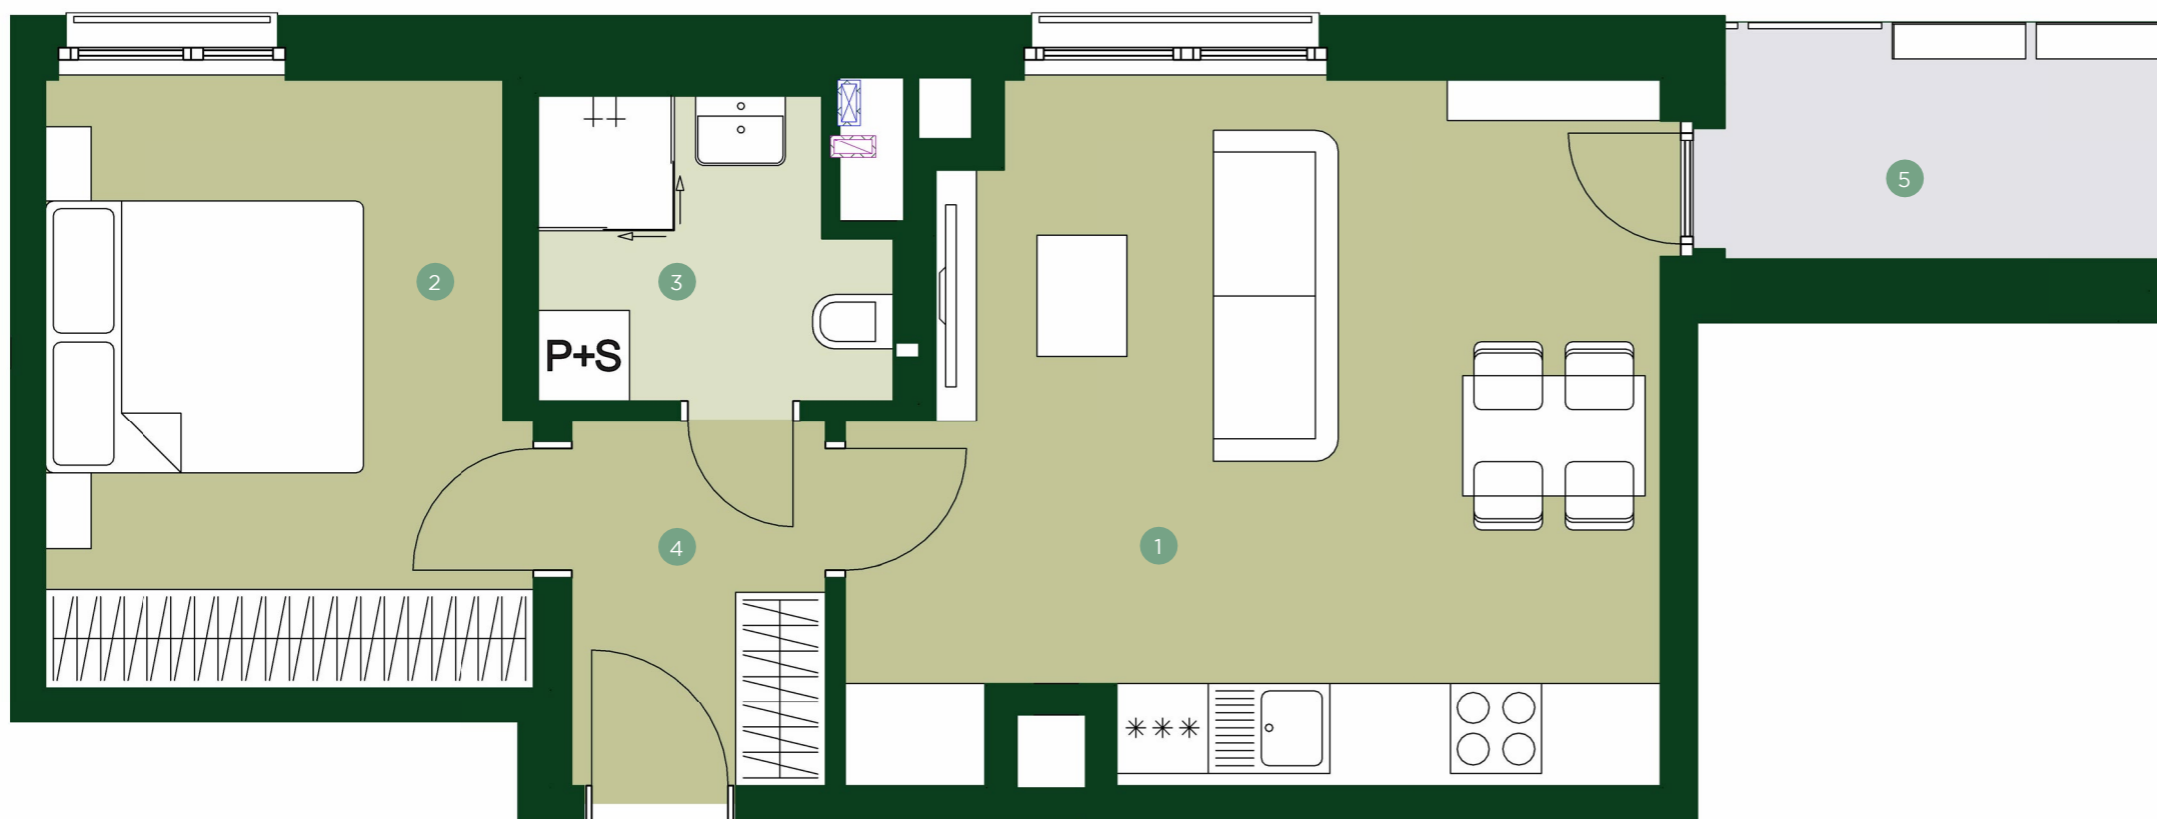

TERRA BARRANDOV

REZIDENCE PRAHA 5

TBD 4.404

2+KK 4.NP

1	Obývací pokoj + kk	23,3 m ²
2	Ložnice	12,7 m ²
3	Koupelna	4,3 m ²
4	Chodba	4,0 m ²

Užitná plocha	44,3 m²
Celková plocha	48,2 m ²

5	Lodžie	4,6 m ²
---	--------	--------------------

V rámci standardu PREMIUM nabízíme byty s prostornými terasami a krásným výhledem. Součástí vybavení jsou kvalitní dřevěné podlahy, lakované bezfalcové dveře s magnetickým zámekem a elegantní obklady a dlažba ve formátu 60 x 60 cm. Na výběr je z několika odstínů, které dodají vašemu novému domovu vysoký komfort, styl a estetickou hodnotu.

JRD

Půdorys a plochy místností představují předpokládané řešení bytu dle studie projektu a budou dále upřesňovány v souladu s projektovou dokumentací. Kuchyňská linka a nábytek nejsou součástí dodávky bytu; veškeré zařízení je zobrazeno pouze pro názornost. Znázorněný nábytek nedefinuje rozmístění elektroinstalace v jednotlivých místnostech.