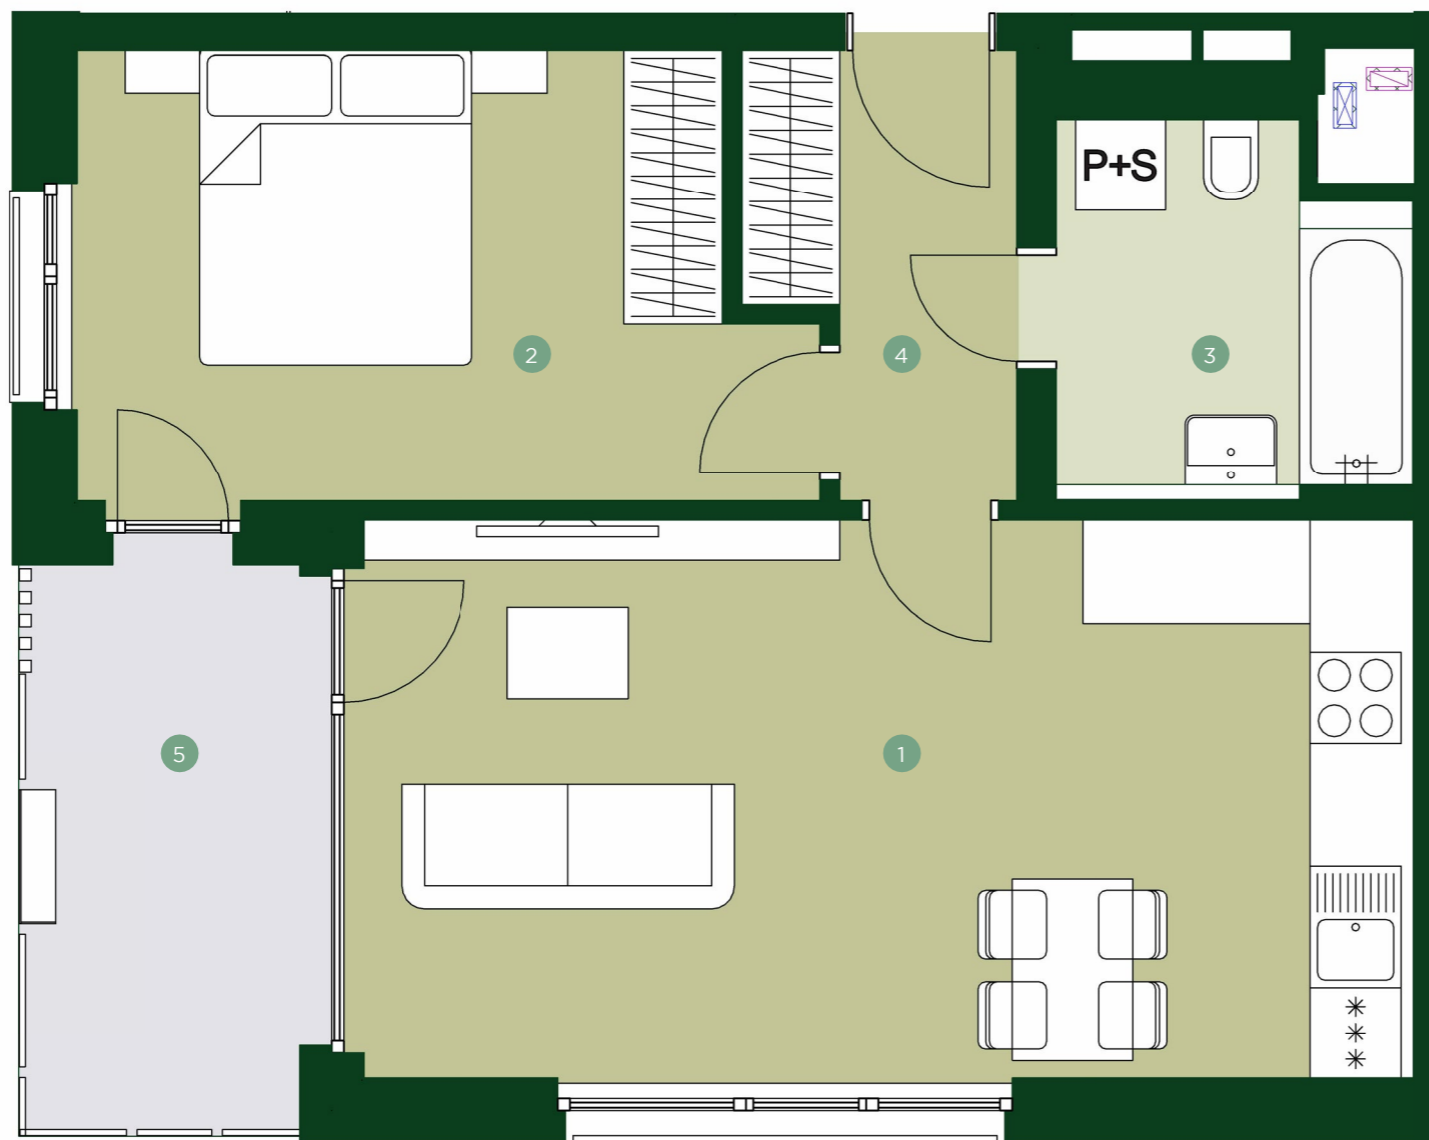

TERRA BARRANDOV

REZIDENCE PRAHA 5

TBD 4.403

2+KK 4.NP

1	Obývací pokoj + kk	26,4 m ²
2	Ložnice	13,8 m ²
3	Koupelna	5,4 m ²
4	Chodba	4,6 m ²

Užitná plocha	50,2 m²
Celková plocha	53,3 m ²

5	Lodžie	7,6 m ²
---	--------	--------------------

V rámci standardu PREMIUM nabízíme byty s prostornými terasami a krásným výhledem. Součástí vybavení jsou kvalitní dřevěné podlahy, lakované bezfalcové dveře s magnetickým zámkem a elegantní obklady a dlažba ve formátu 60 x 60 cm. Na výběr je z několika odstínů, které dodají vašemu novému domovu vysoký komfort, styl a estetickou hodnotu.

JRD

Půdorys a plochy místností představují předpokládané řešení bytu dle studie projektu a budou dále upřesňovány v souladu s projektovou dokumentací. Kuchyňská linka a nábytek nejsou součástí dodávky bytu; veškeré zařízení je zobrazeno pouze pro názornost. Znázorněný nábytek nedefinuje rozmístění elektroinstalace v jednotlivých místnostech.