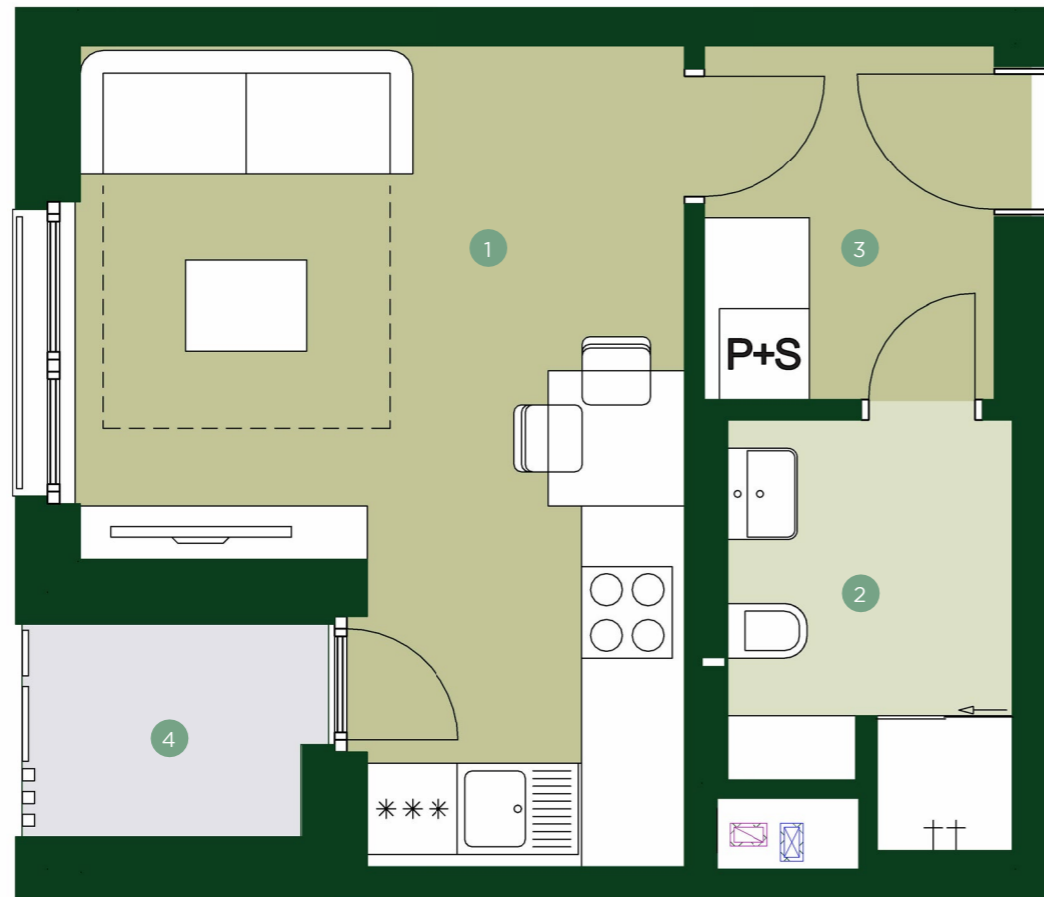

TERRA BARRANDOV

REZIDENCE PRAHA 5

TBD 4.301

1+KK 3.NP

1	Obývací pokoj + kk	18,3 m ²
2	Koupelna	4,8 m ²
3	Chodba	4,5 m ²

Užitná plocha	27,6 m²
Celková plocha	30,0 m ²

4	Lodžie	2,7 m ²
---	--------	--------------------

JRD

Půdorys a plochy místností představují předpokládané řešení bytu dle studie projektu a budou dále upřesňovány v souladu s projektovou dokumentací. Kuchyňská linka a nábytek nejsou součástí dodávky bytu; veškeré zařízení je zobrazeno pouze pro názornost. Znázorněný nábytek nedefinuje rozmístění elektroinstalace v jednotlivých místnostech.