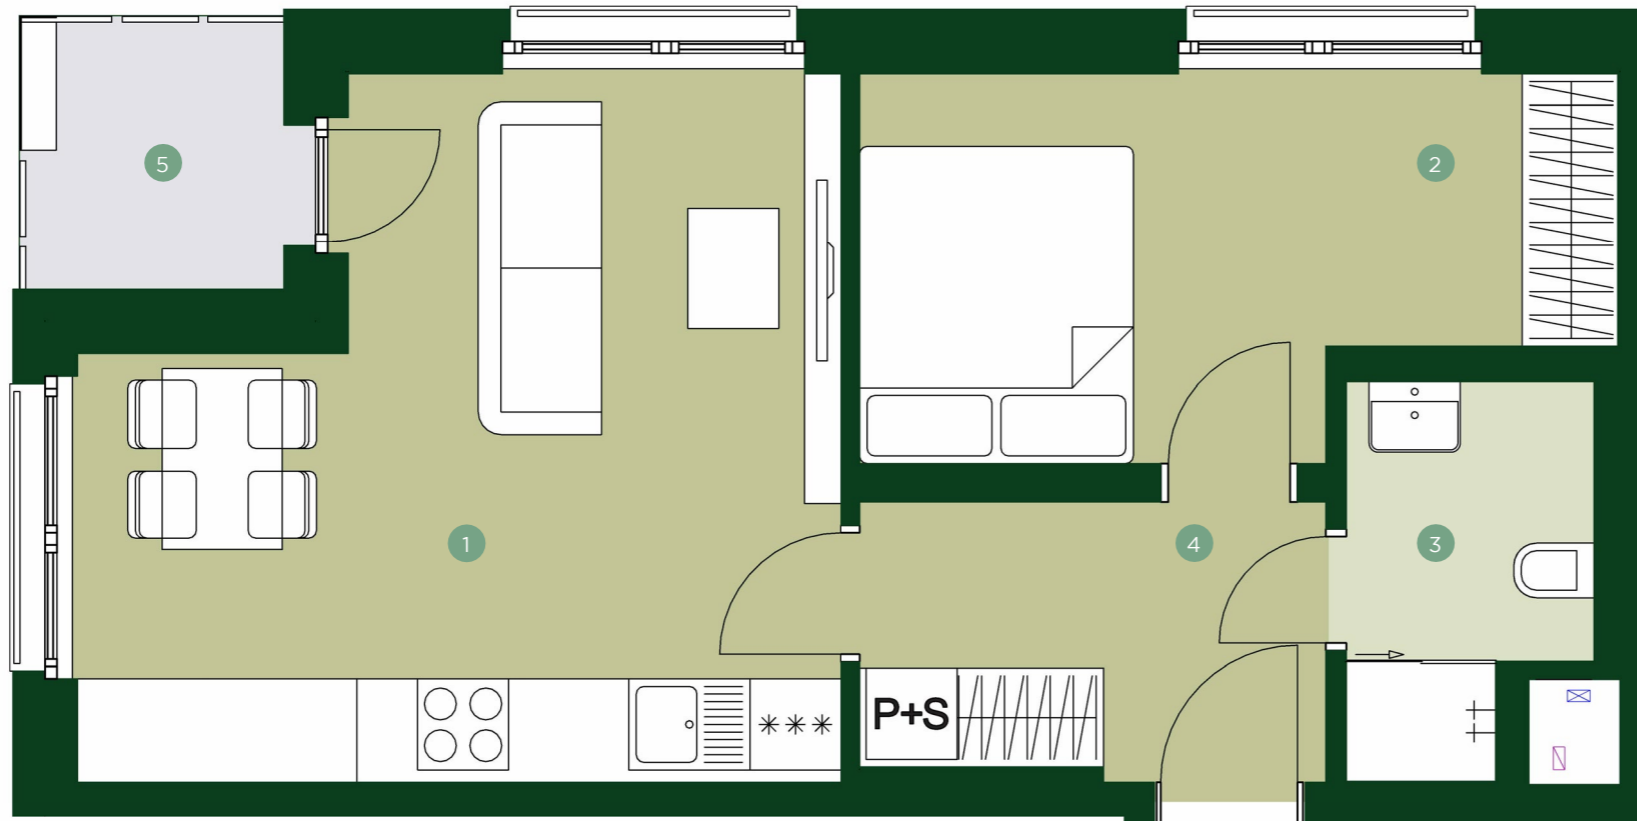

TERRA BARRANDOV

REZIDENCE PRAHA 5

TBD 4.213

2+KK 2.NP

| | | |
|---|--------------------|---------------------|
| 1 | Obývací pokoj + kk | 21,0 m ² |
| 2 | Ložnice | 11,7 m ² |
| 3 | Koupelna | 3,8 m ² |
| 4 | Chodba | 5,5 m ² |

| | |
|----------------------|---------------------------|
| Užitná plocha | 42,0 m² |
| Celková plocha | 45,3 m ² |

| | | |
|---|--------|--------------------|
| 5 | Lodžie | 3,2 m ² |
|---|--------|--------------------|

JRD

Půdorys a plochy místností představují předpokládané řešení bytu dle studie projektu a budou dále upřesňovány v souladu s projektovou dokumentací. Kuchyňská linka a nábytek nejsou součástí dodávky bytu; veškeré zařízení je zobrazeno pouze pro názornost. Znázorněný nábytek nedefinuje rozmístění elektroinstalace v jednotlivých místnostech.