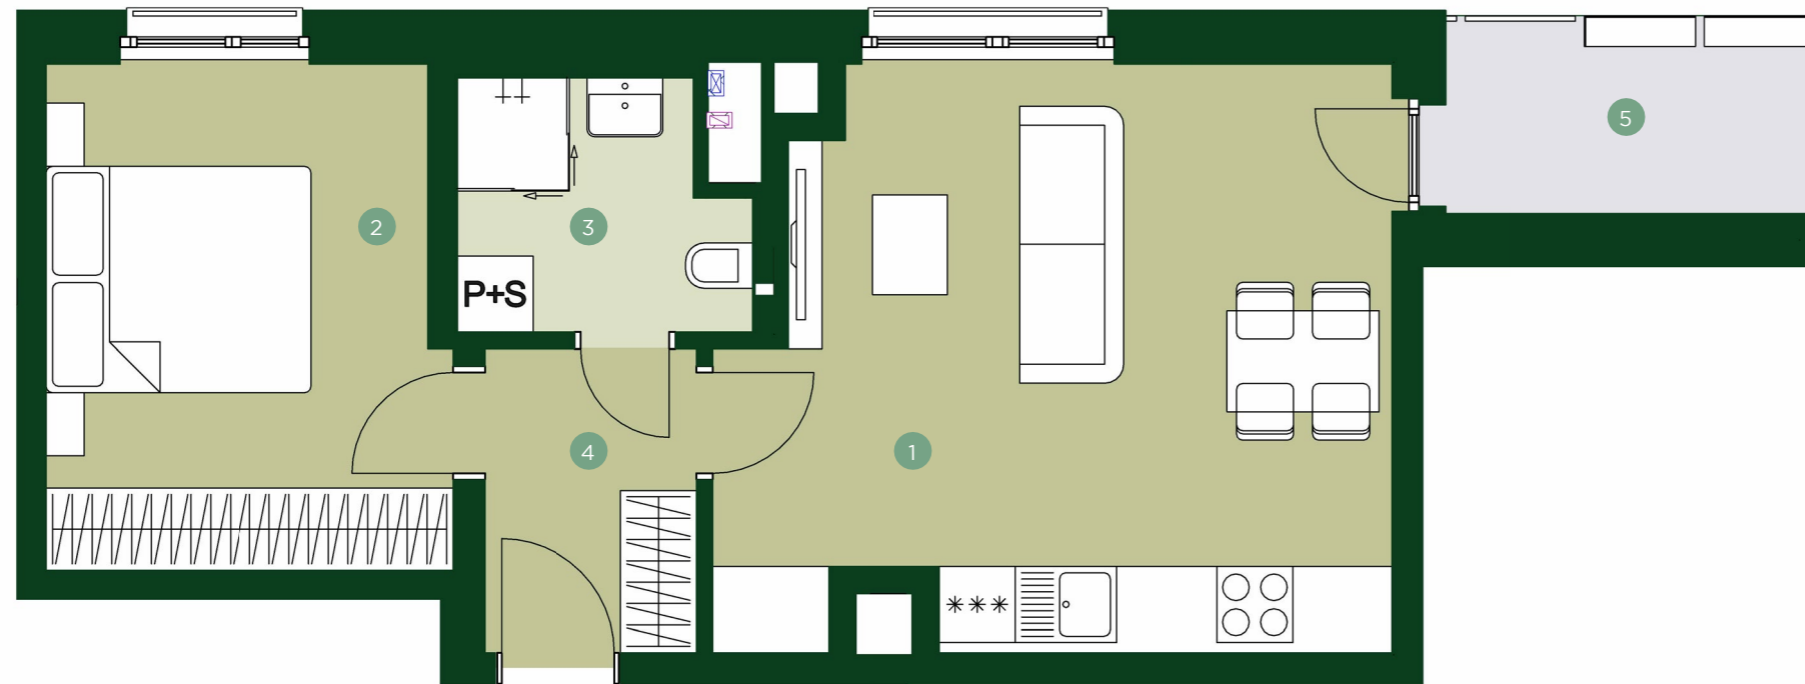

TERRA BARRANDOV

REZIDENCE PRAHA 5

TBD 4.209

2+KK 2.NP

1	Obývací pokoj + kk	23,3 m ²
2	Ložnice	12,7 m ²
3	Koupelna	4,3 m ²
4	Chodba	4,0 m ²

Užitná plocha	44,3 m²
Celková plocha	48,2 m ²

5	Lodžie	4,6 m ²
---	--------	--------------------

JRD

Půdorys a plochy místností představují předpokládané řešení bytu dle studie projektu a budou dále upřesňovány v souladu s projektovou dokumentací. Kuchyňská linka a nábytek nejsou součástí dodávky bytu; veškeré zařízení je zobrazeno pouze pro názornost. Znázorněný nábytek nedefinuje rozmístění elektroinstalace v jednotlivých místnostech.