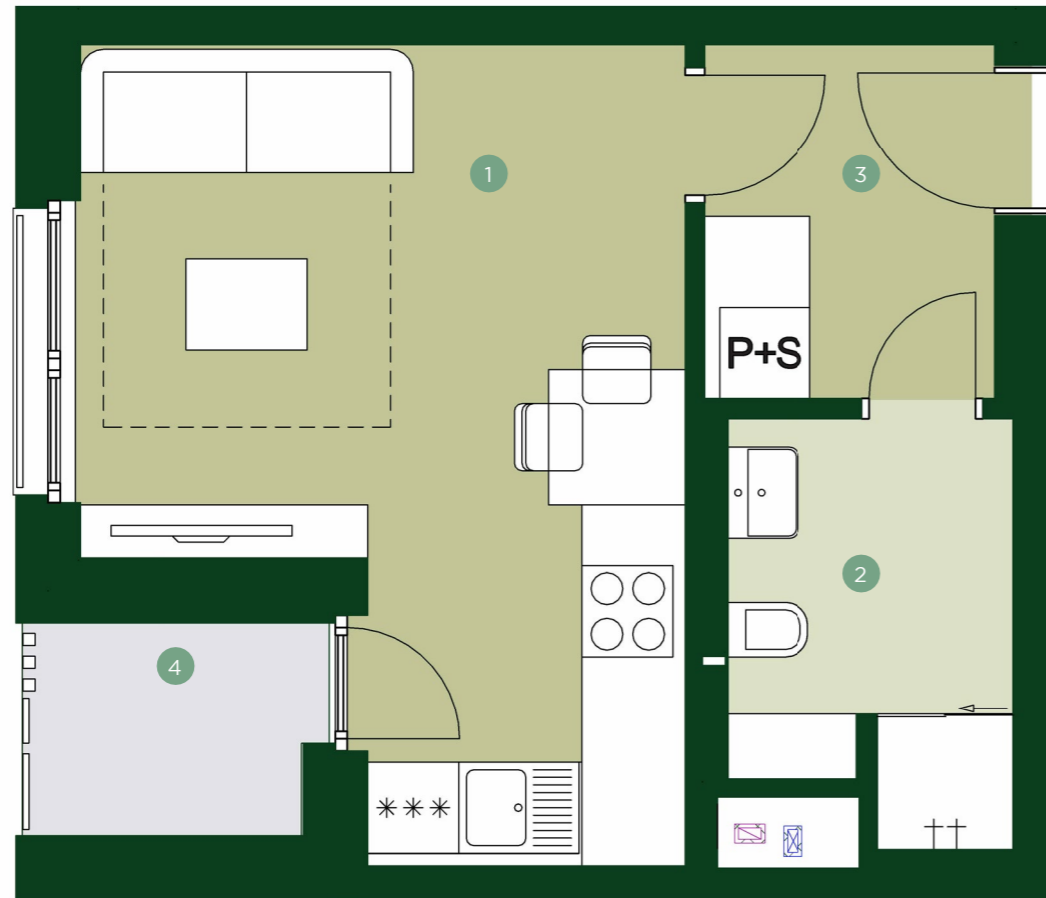

TERRA BARRANDOV

REZIDENCE PRAHA 5

TBD 4.201

1+KK 2.NP

1	Obývací pokoj + kk	18,3 m ²
2	Koupelna	4,8 m ²
3	Chodba	4,5 m ²

Užitná plocha	27,6 m²
Celková plocha	30,0 m ²

4	Lodžie	2,7 m ²
---	--------	--------------------

JRD

Půdorys a plochy místností představují předpokládané řešení bytu dle studie projektu a budou dále upřesňovány v souladu s projektovou dokumentací. Kuchyňská linka a nábytek nejsou součástí dodávky bytu; veškeré zařízení je zobrazeno pouze pro názornost. Znázorněný nábytek nedefinuje rozmístění elektroinstalace v jednotlivých místnostech.