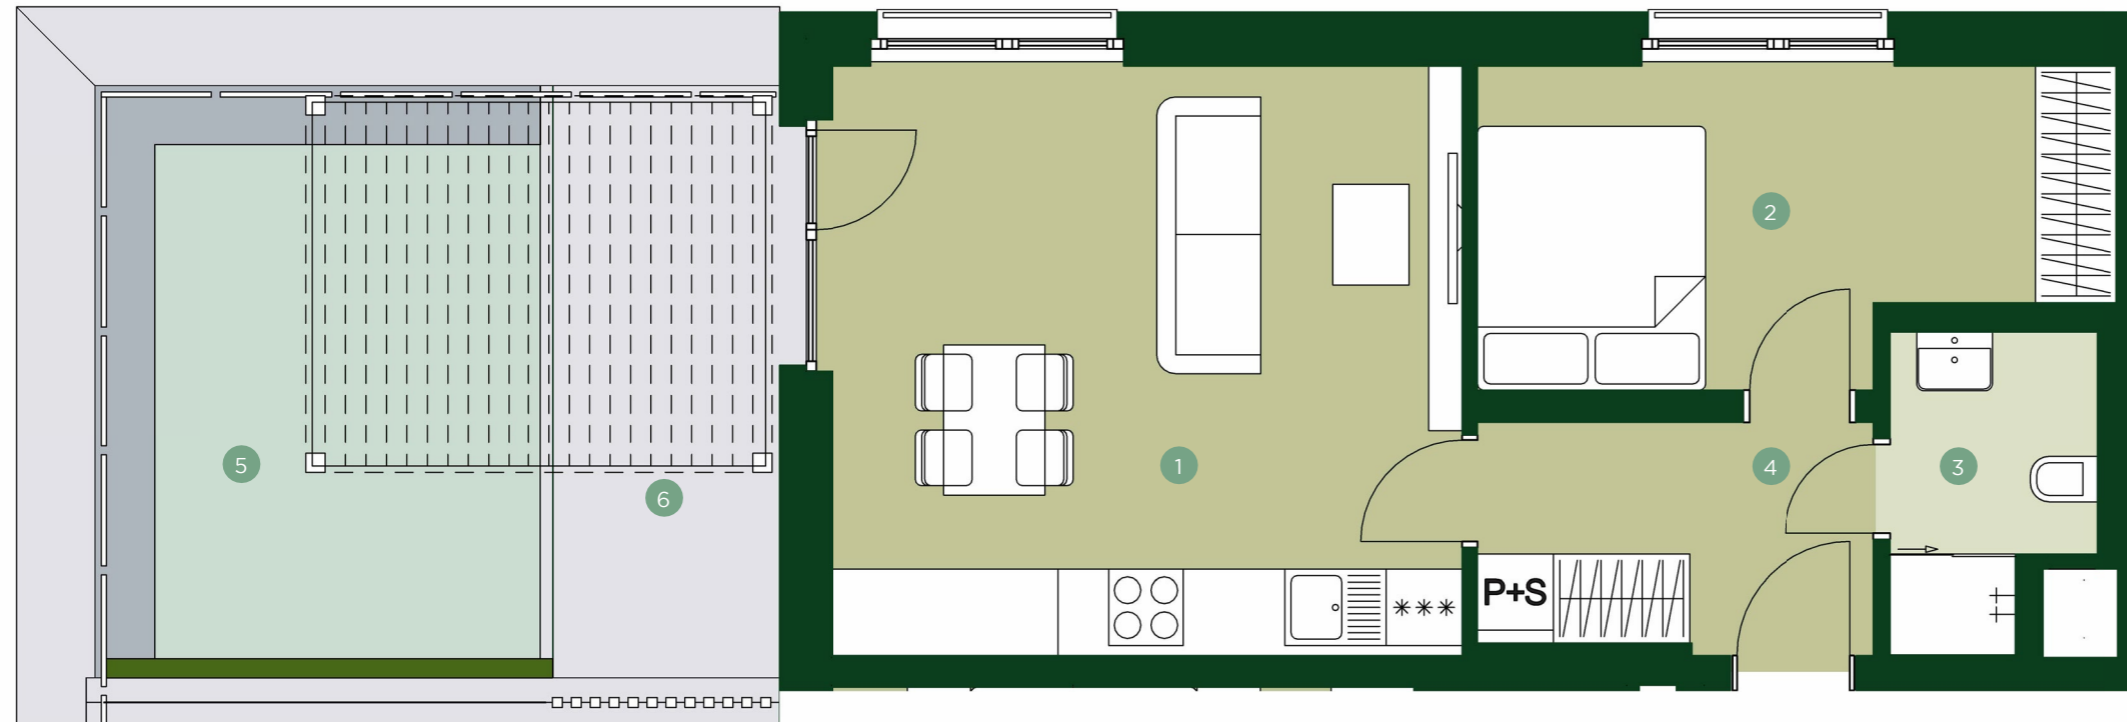

TERRA BARRANDOV

REZIDENCE PRAHA 5

TBD 4.113

2+KK 1.NP

1	Obývací pokoj + kk	24,0 m ²
2	Ložnice	12,0 m ²
3	Koupelna	3,7 m ²
4	Chodba	5,6 m ²

Užitná plocha	45,3 m²
Celková plocha	48,5 m ²

5	Předzahrádka	25,3 m ²
6	z toho terasa	8,8 m ²

JRD

Půdorys a plochy místností představují předpokládané řešení bytu dle studie projektu a budou dále upřesňovány v souladu s projektovou dokumentací. Kuchyňská linka a nábytek nejsou součástí dodávky bytu; veškeré zařízení je zobrazeno pouze pro názornost. Znázorněný nábytek nedefinuje rozmístění elektroinstalace v jednotlivých místnostech.