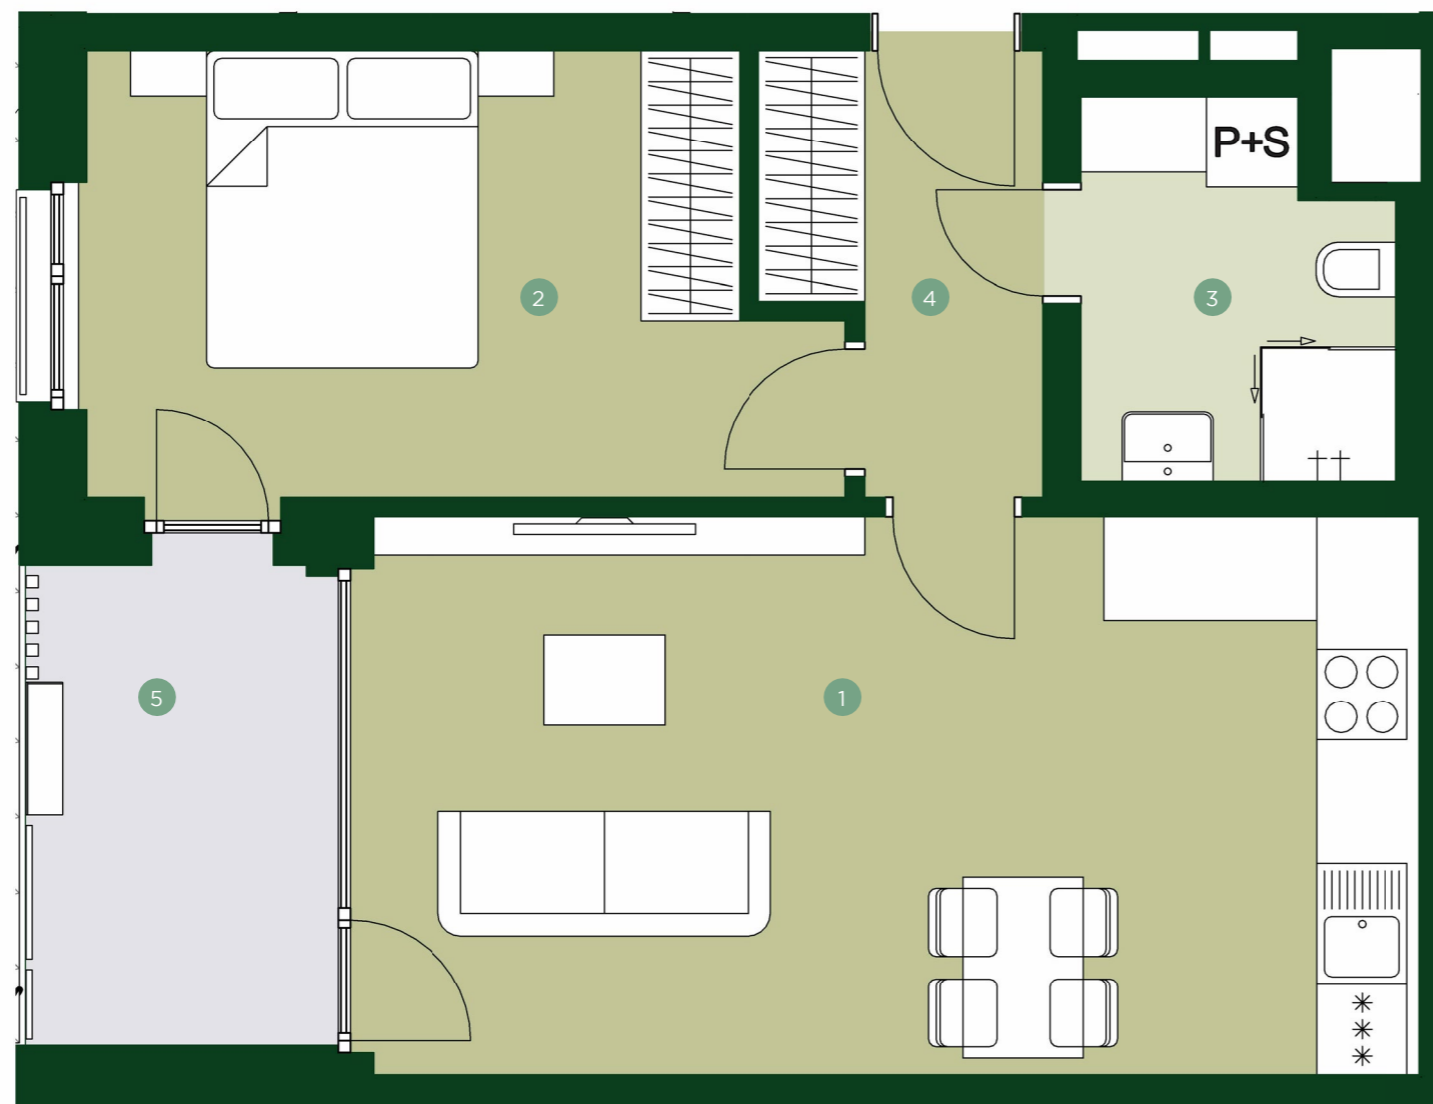

TERRA BARRANDOV

REZIDENCE PRAHA 5

TBD 4.108

2+KK 1.NP

1	Obývací pokoj + kk	26,0 m ²
2	Ložnice	14,0 m ²
3	Koupelna	4,8 m ²
4	Chodba	4,6 m ²

Užitná plocha	49,4 m²
Celková plocha	52,7 m ²

5	Terasa	6,6 m ²
---	--------	--------------------

JRD

Půdorys a plochy místností představují předpokládané řešení bytu dle studie projektu a budou dále upřesňovány v souladu s projektovou dokumentací. Kuchyňská linka a nábytek nejsou součástí dodávky bytu; veškeré zařízení je zobrazeno pouze pro názornost. Znázorněný nábytek nedefinuje rozmístění elektroinstalace v jednotlivých místnostech.