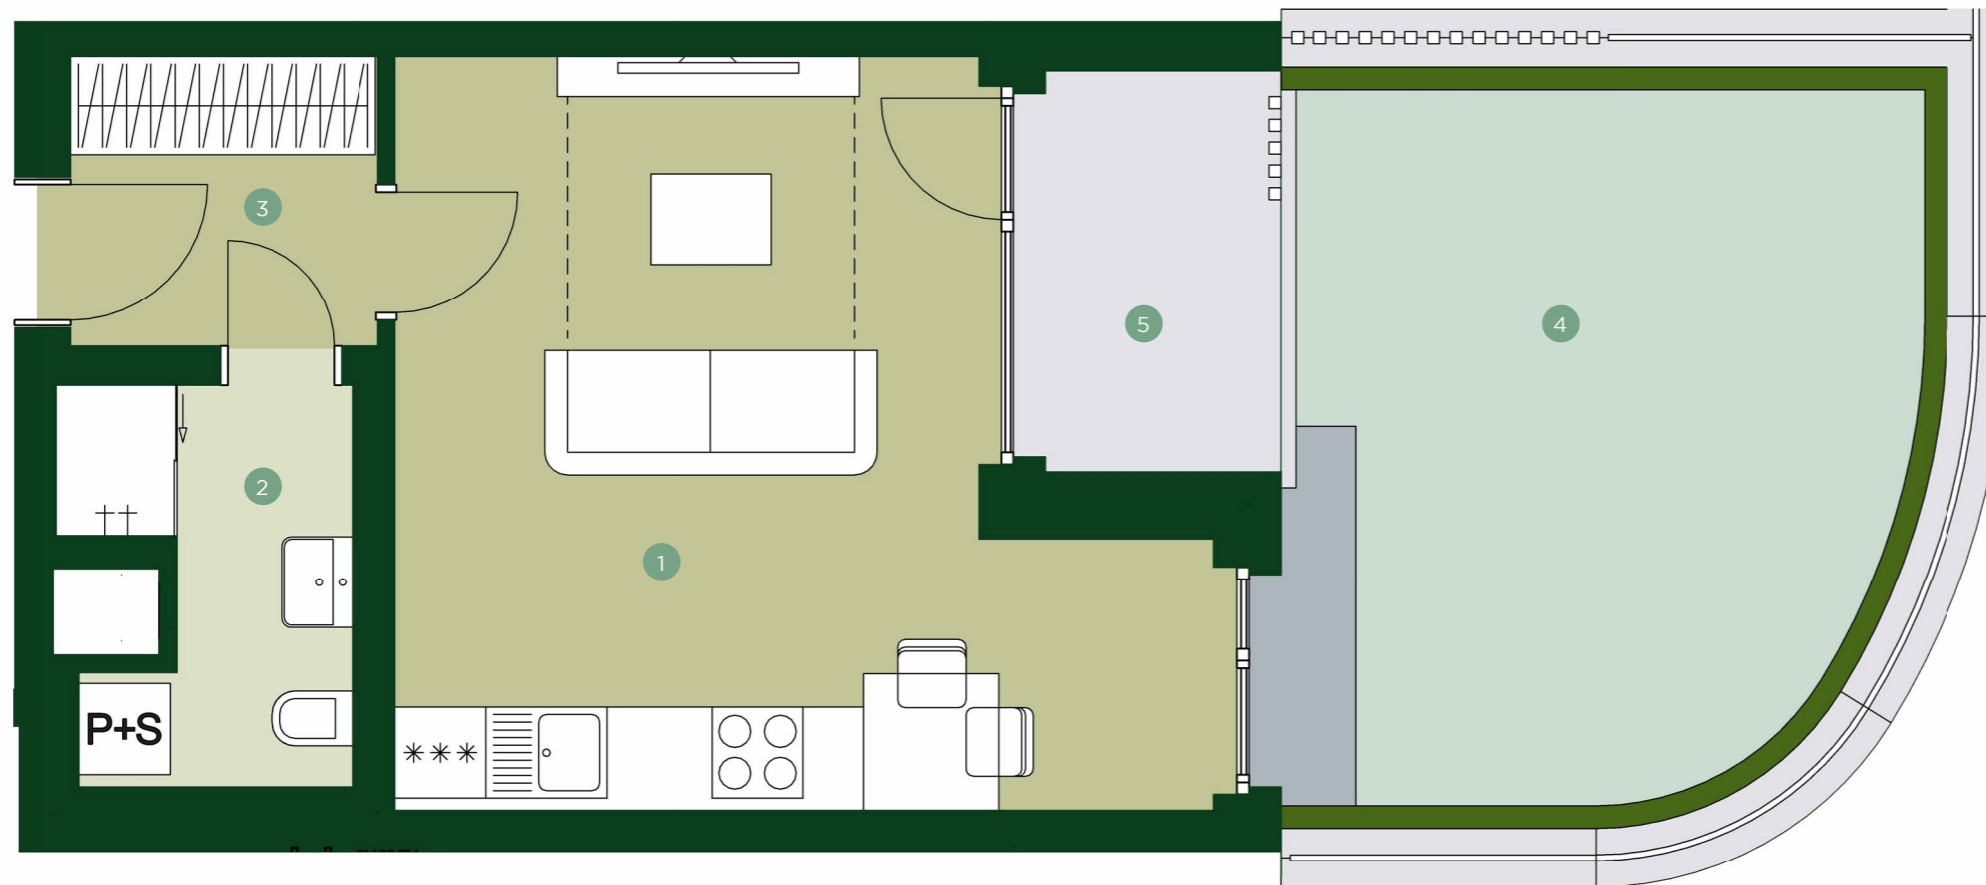

TERRA BARRANDOV

REZIDENCE PRAHA 5

TBD 4.106

1+KK 1.NP

1	Obývací pokoj + kk	22,6 m ²
2	Koupelna	4,3 m ²
3	Chodba	3,9 m ²

Užitná plocha	30,8 m²
Celková plocha	33,8 m ²

4	Předzahrádka	26,1 m ²
5	z toho terasa	4,6 m ²

JRD

Půdorys a plochy místností představují předpokládané řešení bytu dle studie projektu a budou dále upřesňovány v souladu s projektovou dokumentací. Kuchyňská linka a nábytek nejsou součástí dodávky bytu; veškeré zařízení je zobrazeno pouze pro názornost. Znázorněný nábytek nedefinuje rozmístění elektroinstalace v jednotlivých místnostech.