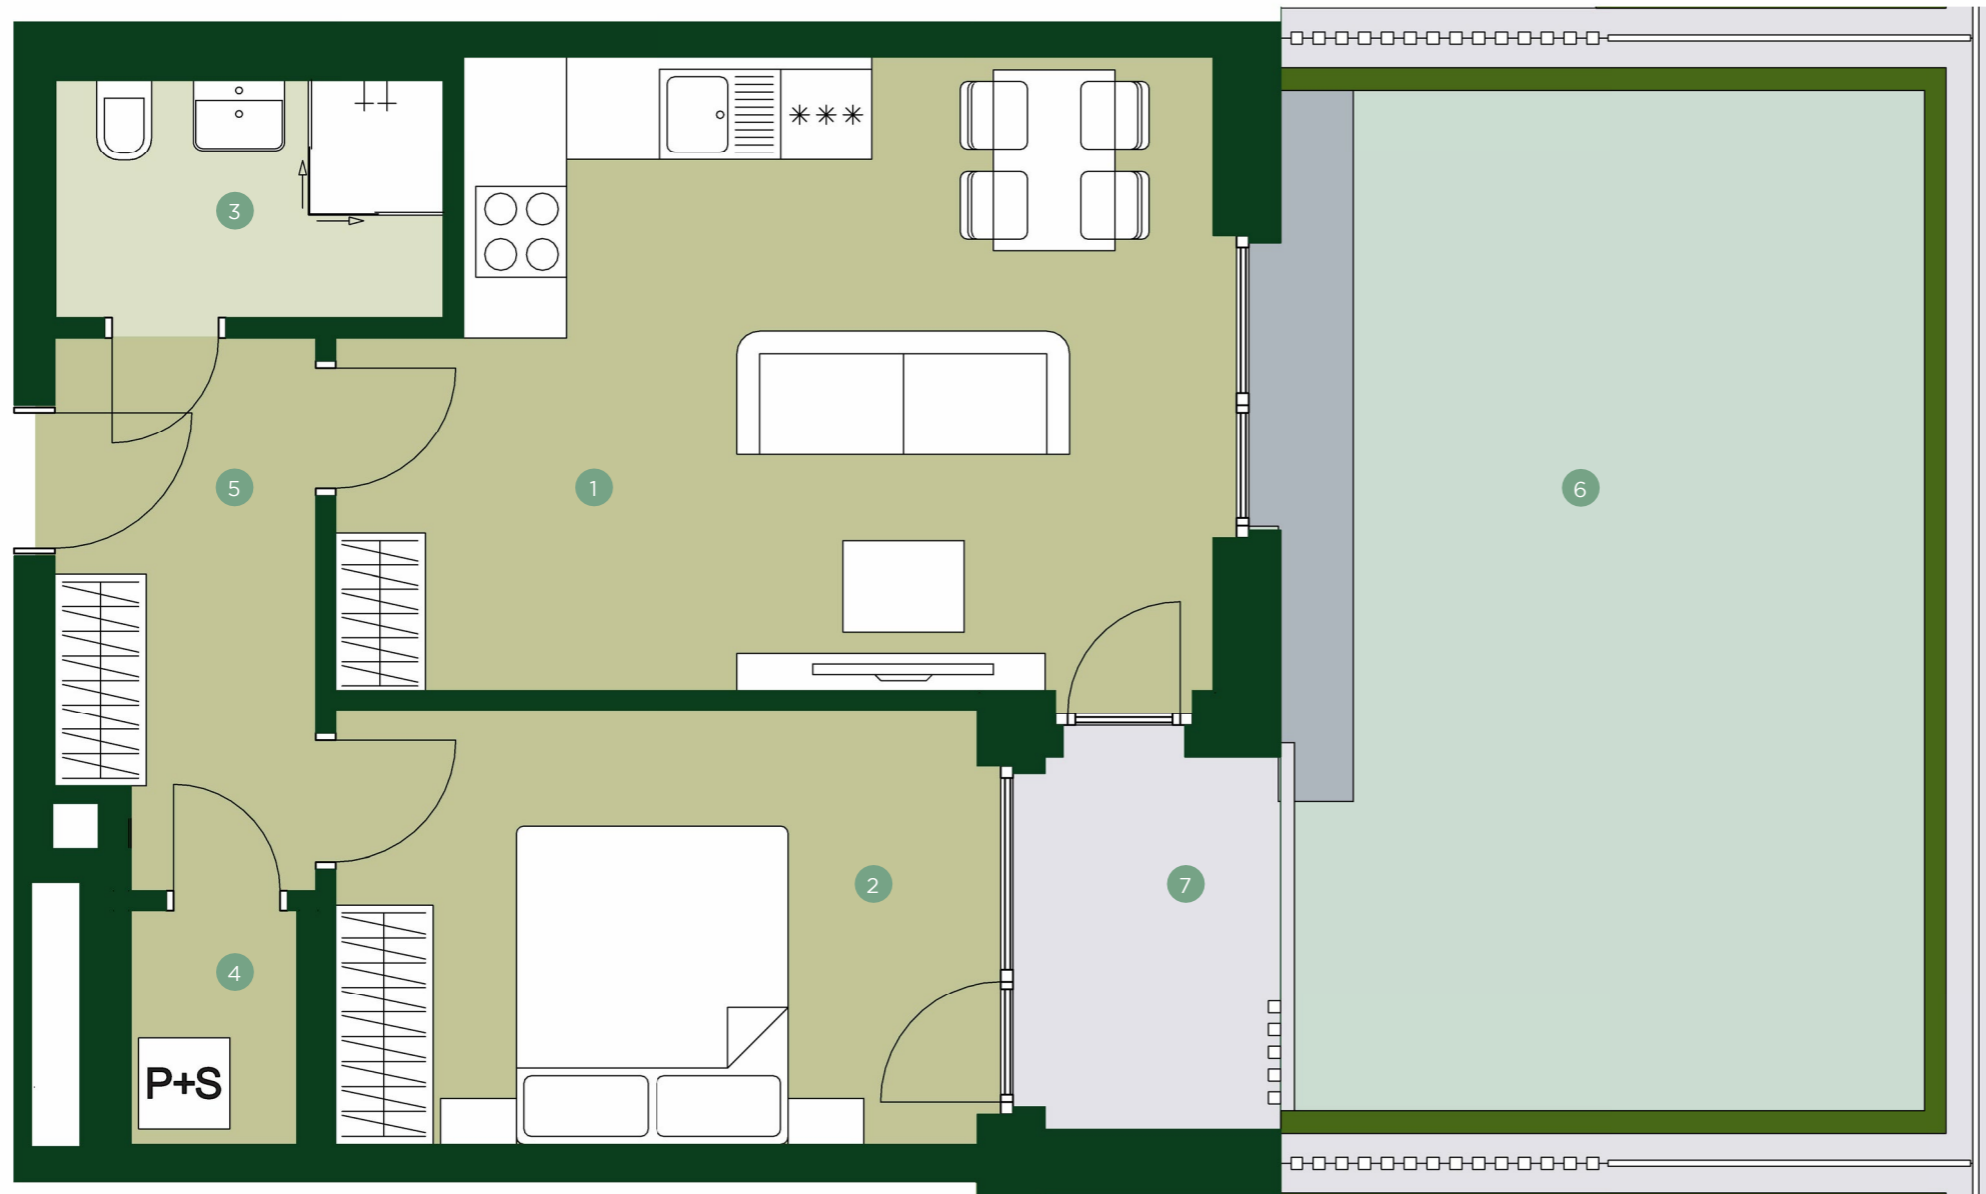

TERRA BARRANDOV

REZIDENCE PRAHA 5

TBD 4.105

2+KK 1.NP

1	Obývací pokoj + kk	23,2 m ²
2	Ložnice	12,6 m ²
3	Koupelna	4,0 m ²
4	Komora	1,7 m ²
5	Chodba	5,9 m ²

Užitná plocha	47,4 m²
Celková plocha	50,4 m ²

6	Předzahrádka	36,7 m ²
7	z toho terasa	4,4 m ²

JRD

Půdorys a plochy místností představují předpokládané řešení bytu dle studie projektu a budou dále upřesňovány v souladu s projektovou dokumentací. Kuchyňská linka a nábytek nejsou součástí dodávky bytu; veškeré zařízení je zobrazeno pouze pro názornost. Znázorněný nábytek nedefinuje rozmístění elektroinstalace v jednotlivých místnostech.