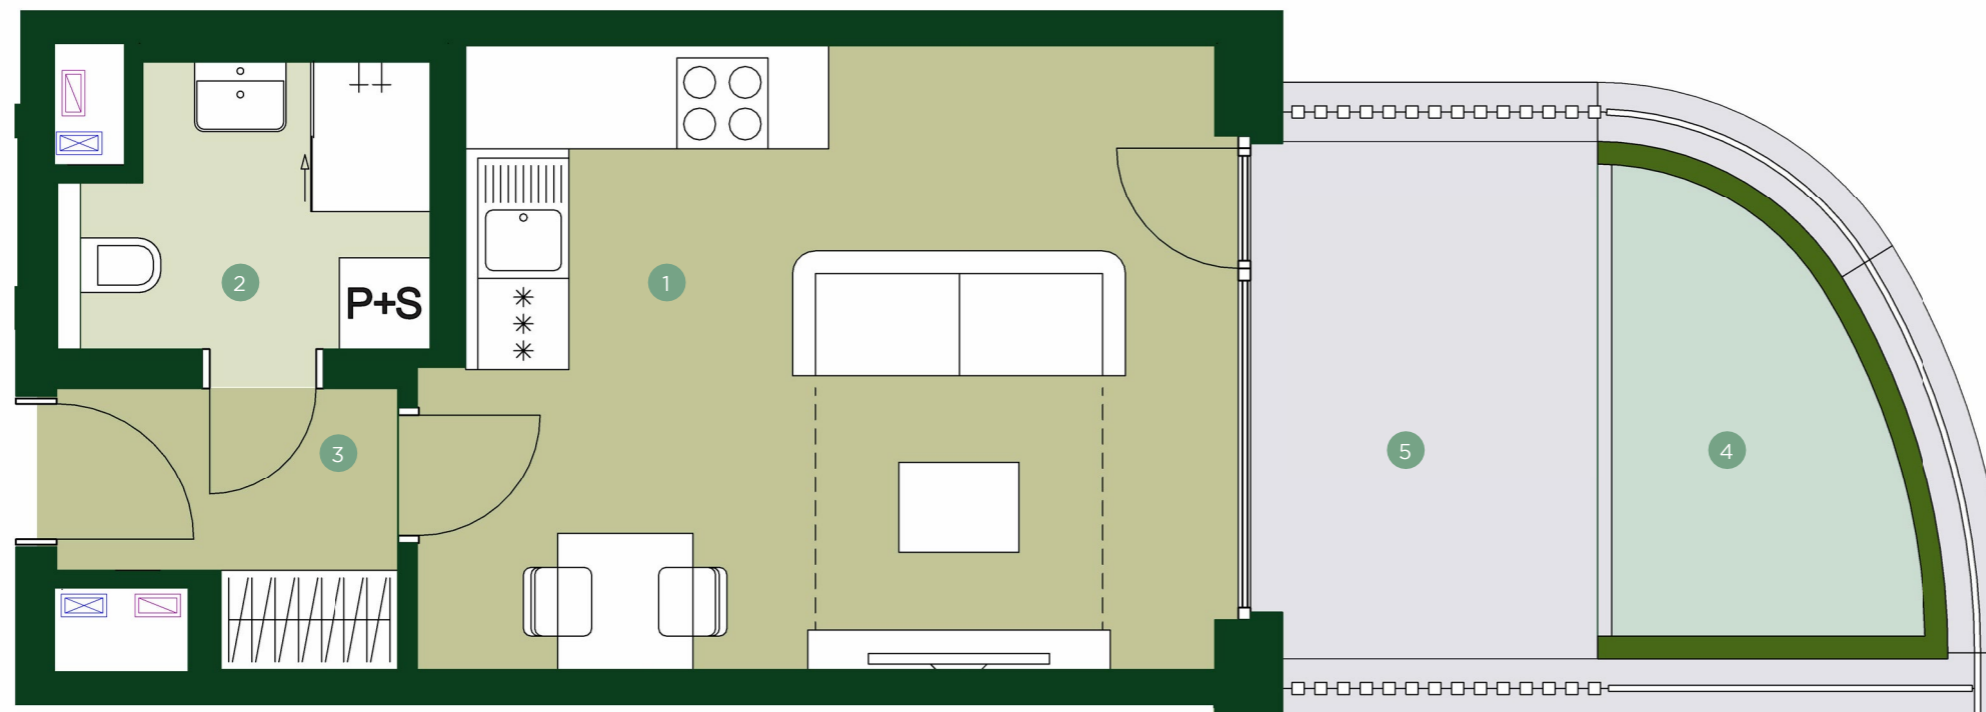

TERRA BARRANDOV

REZIDENCE PRAHA 5

TBD 4.104

1+KK 1.NP

1	Obývací pokoj + kk	21,5 m ²
2	Koupelna	4,1 m ²
3	Chodba	3,5 m ²

Užitná plocha	29,1 m²
Celková plocha	32,0 m ²

4	Předzahrádka	14,7 m ²
5	z toho terasa	8,0 m ²

JRD

Půdorys a plochy místností představují předpokládané řešení bytu dle studie projektu a budou dále upřesňovány v souladu s projektovou dokumentací. Kuchyňská linka a nábytek nejsou součástí dodávky bytu; veškeré zařízení je zobrazeno pouze pro názornost. Znázorněný nábytek nedefinuje rozmístění elektroinstalace v jednotlivých místnostech.