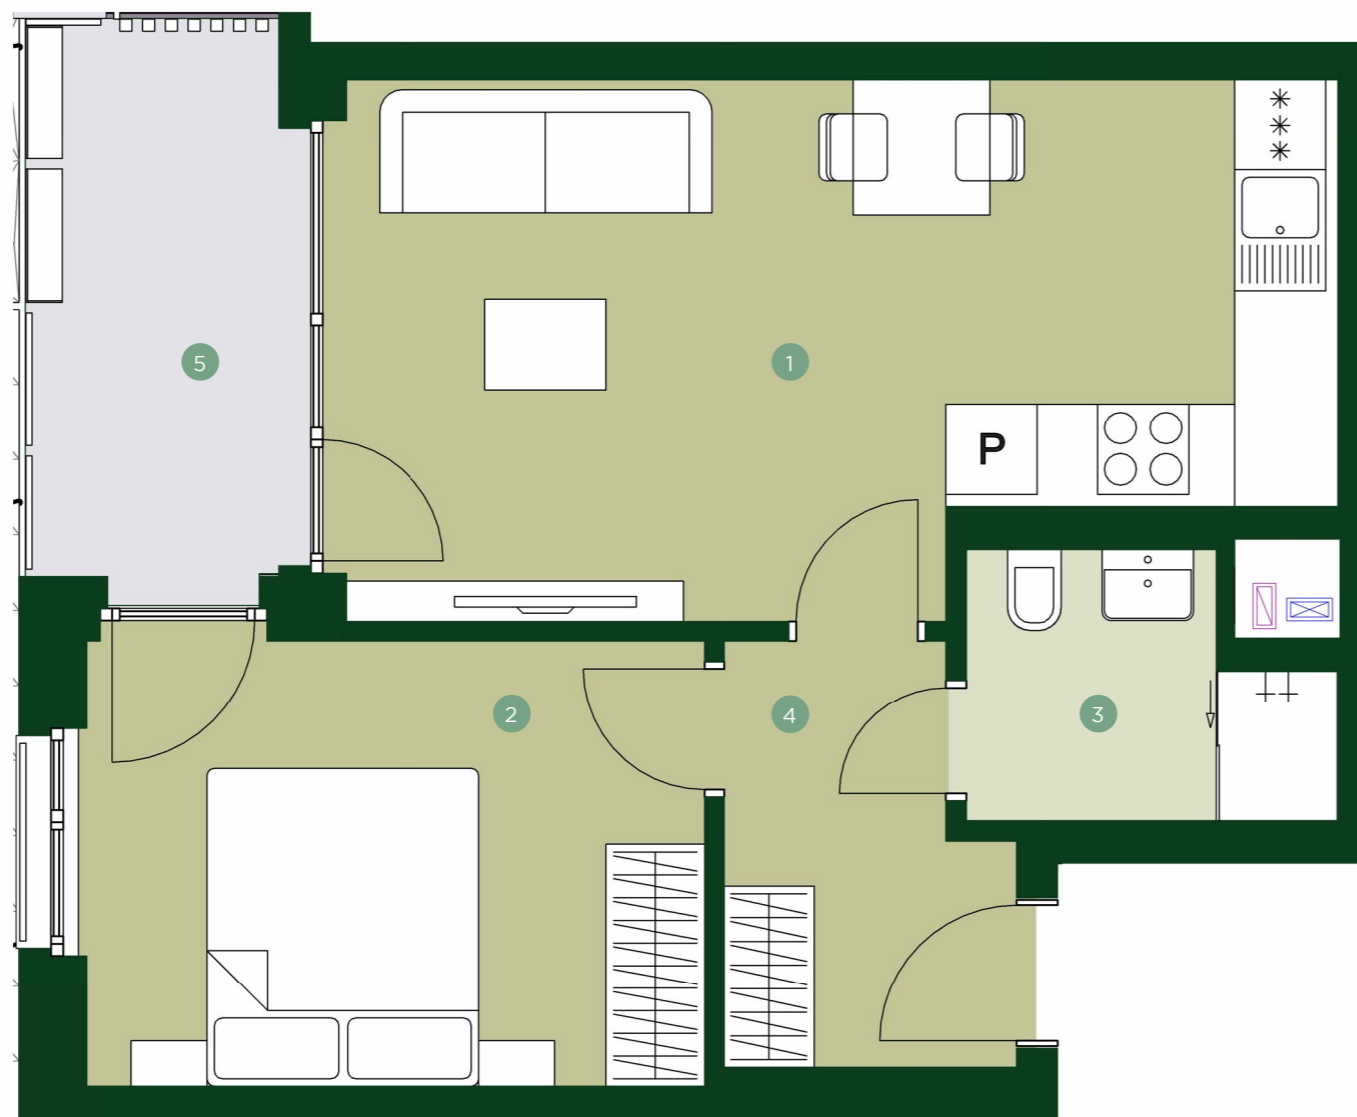

TERRA BARRANDOV

REZIDENCE PRAHA 5

TBD 4.103

2+KK 1.NP

1	Obývací pokoj + kk	22,0 m ²
2	Ložnice	12,4 m ²
3	Koupelna	3,7 m ²
4	Chodba	4,8 m ²

Užitná plocha	42,9 m²
Celková plocha	45,8 m ²

5	Terasa	6,8 m ²
---	--------	--------------------

JRD

Půdorys a plochy místností představují předpokládané řešení bytu dle studie projektu a budou dále upřesňovány v souladu s projektovou dokumentací. Kuchyňská linka a nábytek nejsou součástí dodávky bytu; veškeré zařízení je zobrazeno pouze pro názornost. Znázorněný nábytek nedefinuje rozmístění elektroinstalace v jednotlivých místnostech.