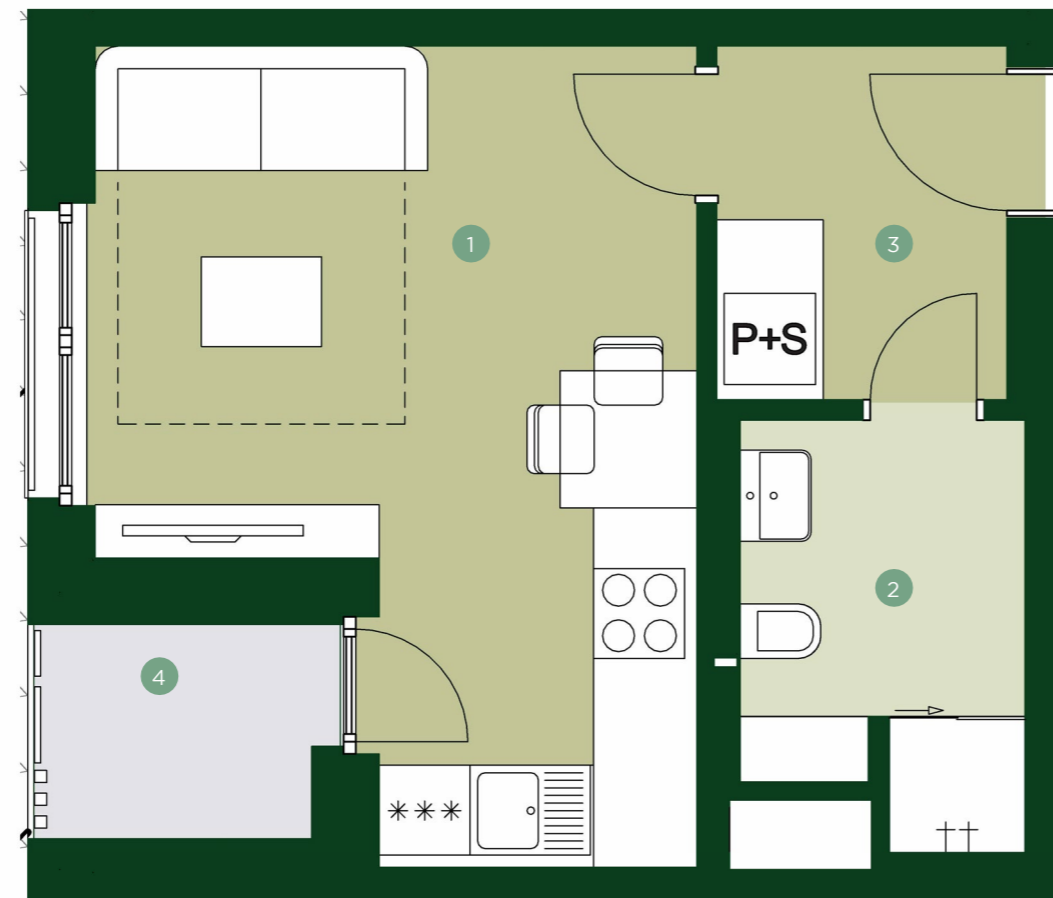

TERRA BARRANDOV

REZIDENCE PRAHA 5

TBD 4.101

1+KK 1.NP

1	Obývací pokoj + kk	18,2 m ²
2	Koupelna	4,8 m ²
3	Chodba	4,5 m ²

Užitná plocha	27,5 m²
Celková plocha	30,0 m ²

4	Terasa	2,7 m ²
---	--------	--------------------

JRD

Půdorys a plochy místností představují předpokládané řešení bytu dle studie projektu a budou dále upřesňovány v souladu s projektovou dokumentací. Kuchyňská linka a nábytek nejsou součástí dodávky bytu; veškeré zařízení je zobrazeno pouze pro názornost. Znázorněný nábytek nedefinuje rozmístění elektroinstalace v jednotlivých místnostech.