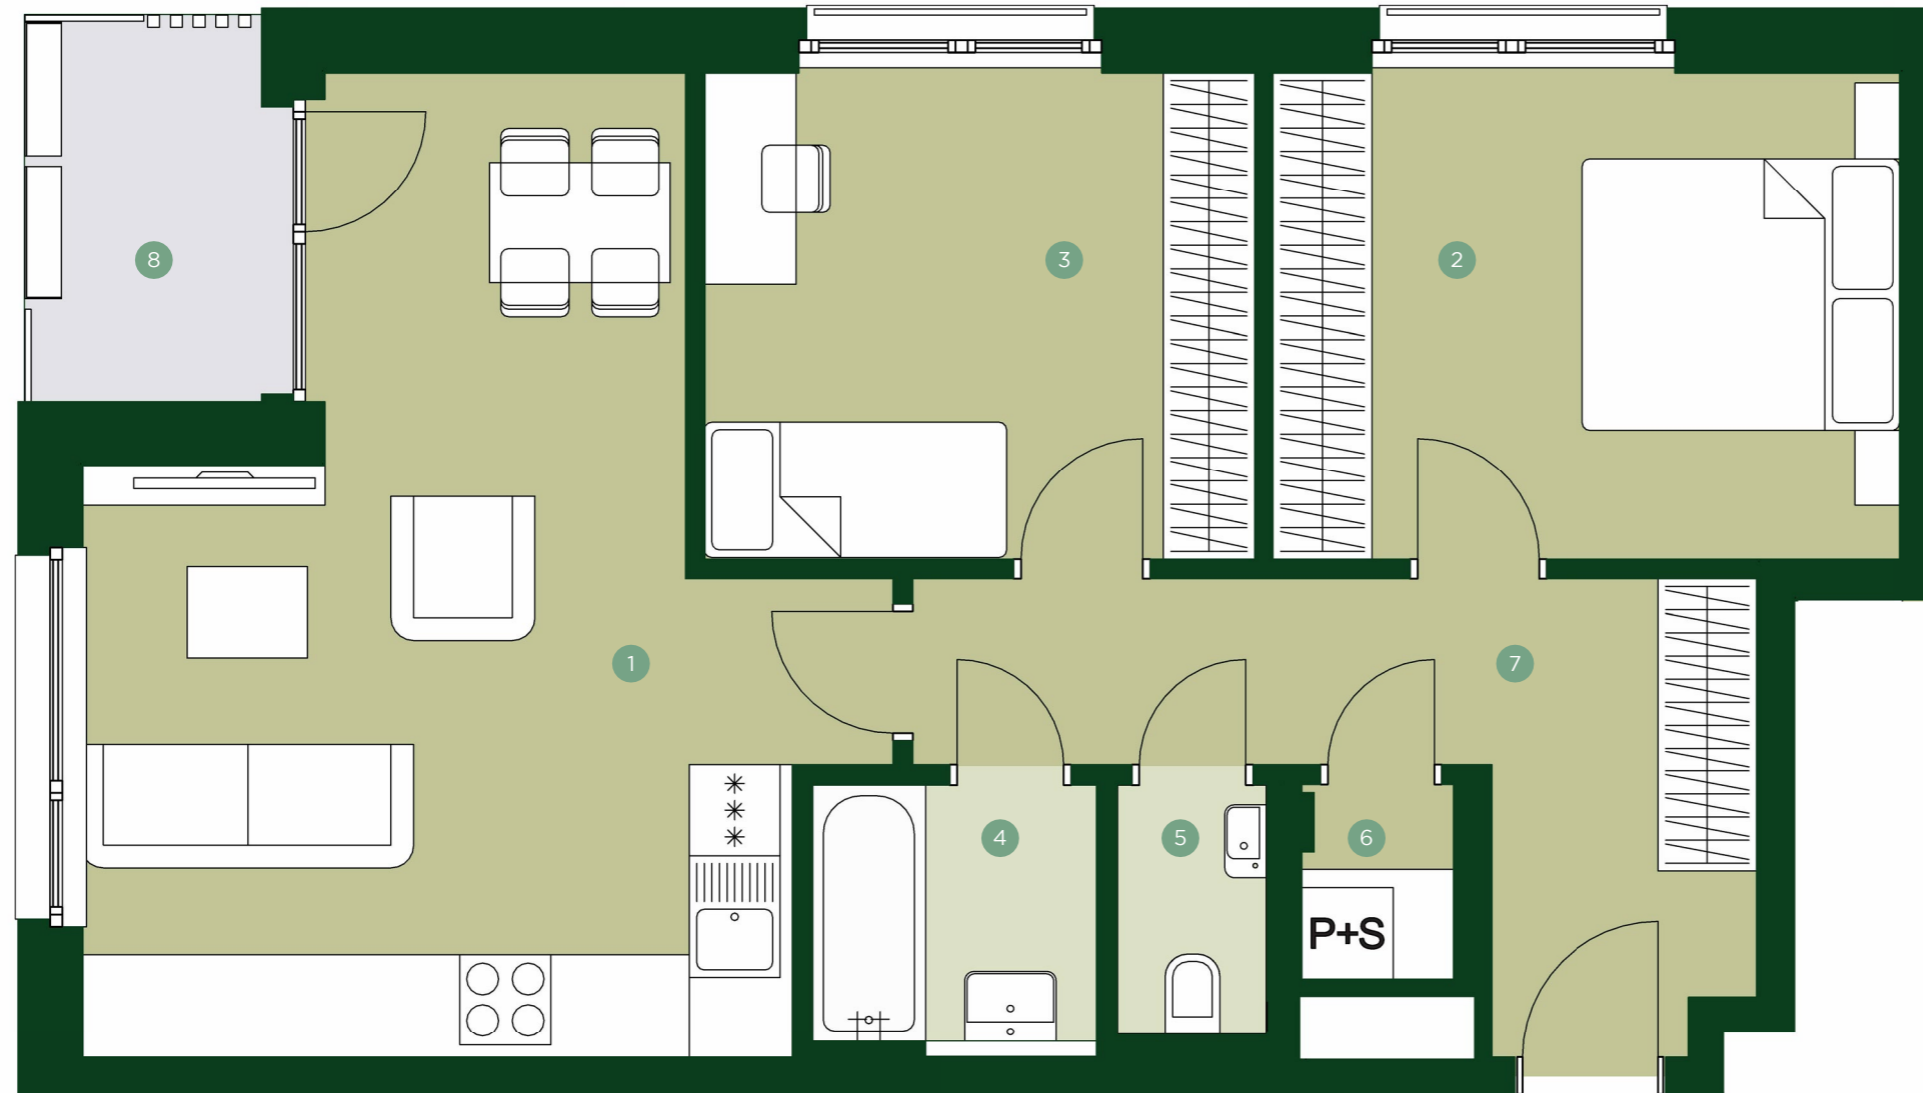

TERRA BARRANDOV

REZIDENCE PRAHA 5

TBC 3.402

3+KK 4.NP

1	Obývací pokoj + kk	25,1 m ²
2	Ložnice	13,6 m ²
3	Pokoj	11,9 m ²
4	Koupelna	3,2 m ²
5	WC	1,6 m ²
6	Komora	1,1 m ²
7	Chodba	10,1 m ²

Užitná plocha	66,6 m²
Celková plocha	71,5 m ²

8	Lodžie	4,2 m ²
---	--------	--------------------

JRD

Půdorys a plochy místností představují předpokládané řešení bytu dle studie projektu a budou dále upřesňovány v souladu s projektovou dokumentací. Kuchyňská linka a nábytek nejsou součástí dodávky bytu; veškeré zařízení je zobrazeno pouze pro názornost. Znázorněný nábytek nedefinuje rozmístění elektroinstalace v jednotlivých místnostech.