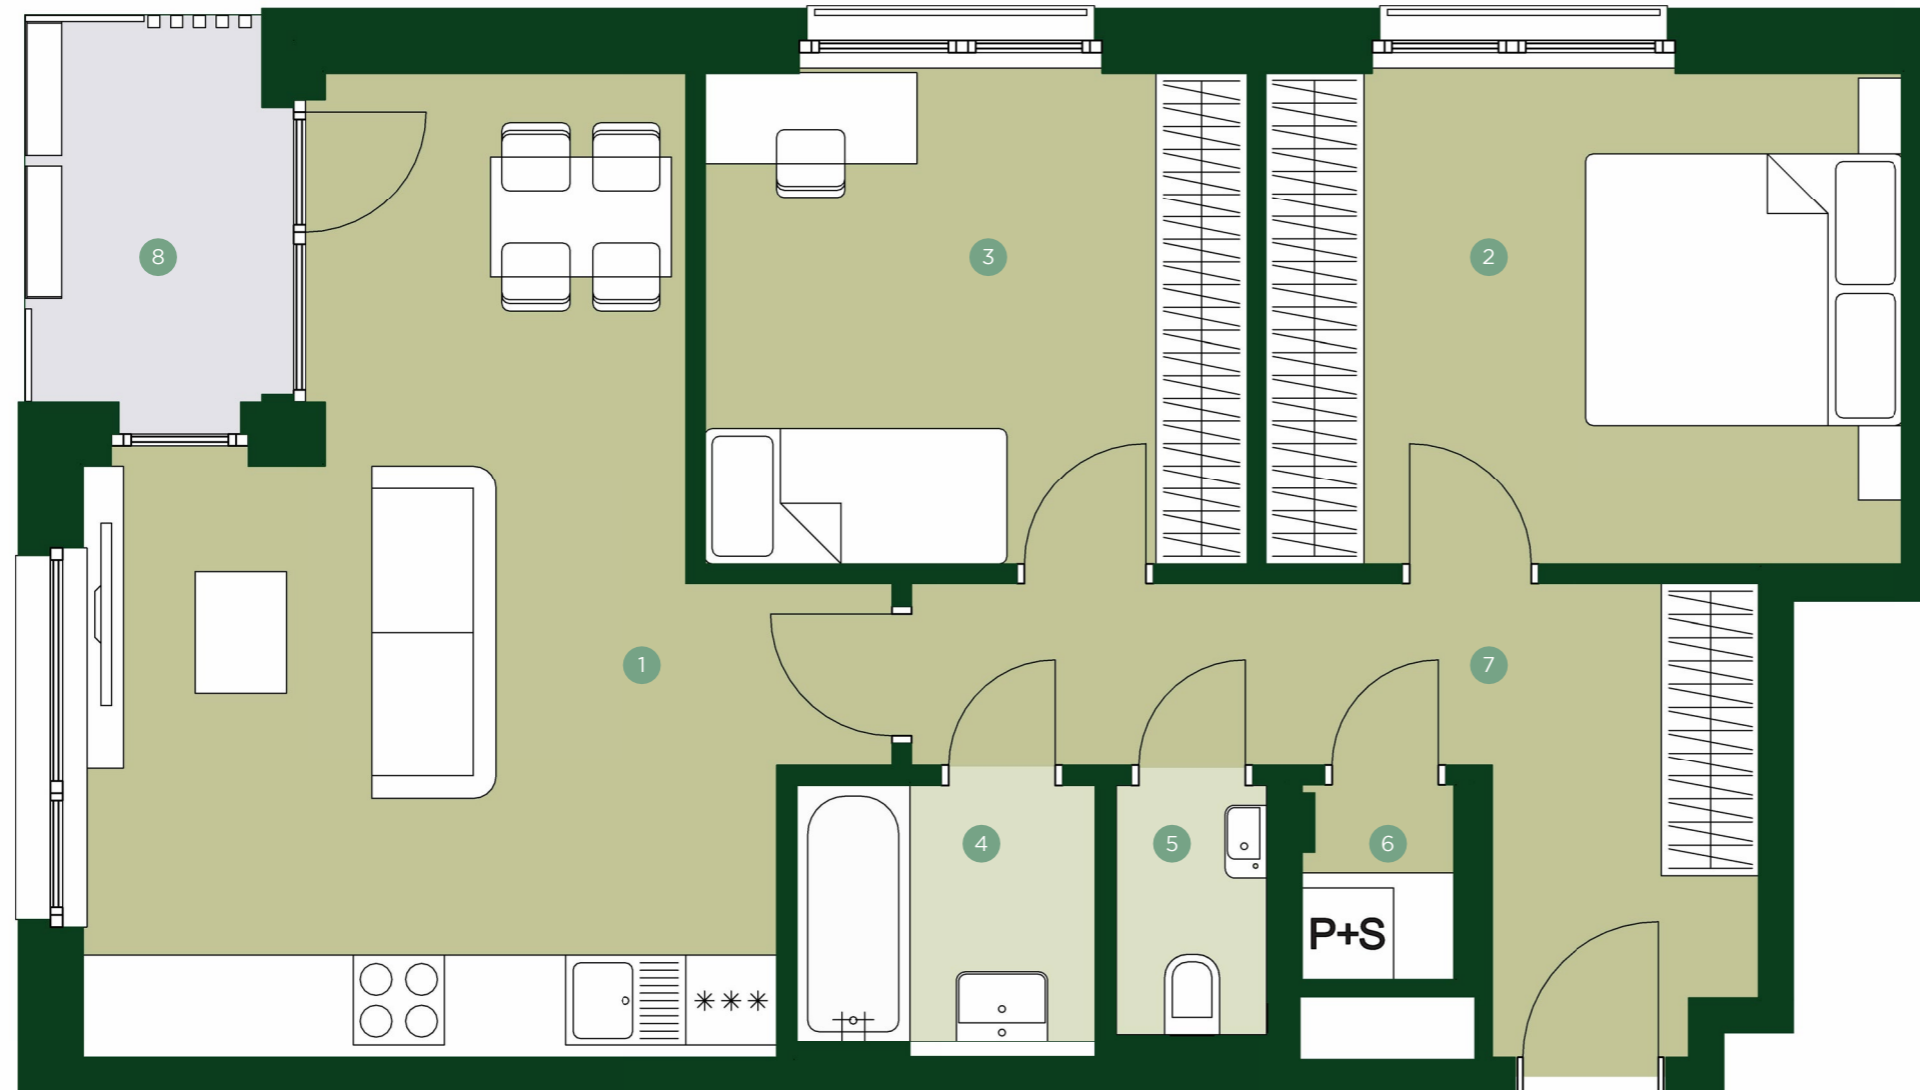

TERRA BARRANDOV

REZIDENCE PRAHA 5

TBC 3.202

3+KK 2.NP

1	Obývací pokoj + kk	25,0 m ²
2	Ložnice	13,9 m ²
3	Pokoj	11,9 m ²
4	Koupelna	3,4 m ²
5	WC	1,6 m ²
6	Komora	1,1 m ²
7	Chodba	9,9 m ²
Užitná plocha		66,8 m²
Celková plocha		71,7 m ²
8	Lodžie	4,4 m ²

JRD

Půdorys a plochy místností představují předpokládané řešení bytu dle studie projektu a budou dále upřesňovány v souladu s projektovou dokumentací. Kuchyňská linka a nábytek nejsou součástí dodávky bytu; veškeré zařízení je zobrazeno pouze pro názornost. Znázorněný nábytek nedefinuje rozmístění elektroinstalace v jednotlivých místnostech.