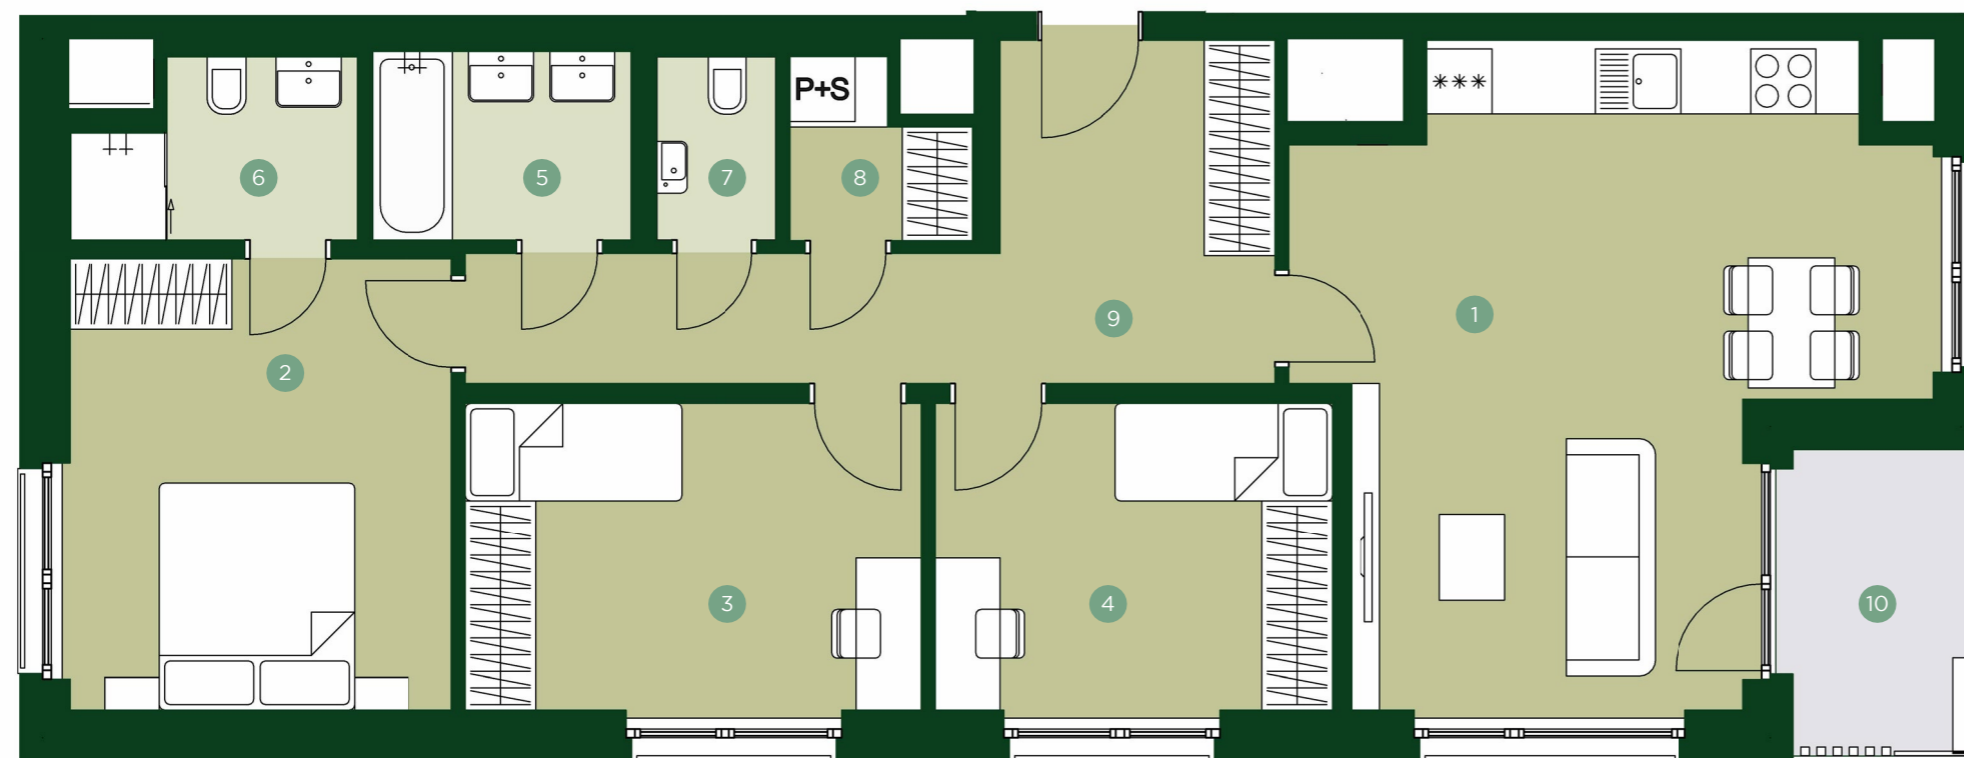

TERRA BARRANDOV

REZIDENCE PRAHA 5

TBB 2.603

4+KK 6.NP

1	Obývací pokoj + kk	28,6 m ²
2	Ložnice	14,7 m ²
3	Pokoj	12,0 m ²
4	Pokoj	10,4 m ²
5	Koupelna	2,9 m ²
6	Koupelna	3,9 m ²
7	WC	1,9 m ²
8	Komora	2,4 m ²
9	Chodba	14,0 m ²
Užitná plocha		90,8 m²
Celková plocha		103,9 m ²
10	Lodžie	5,1 m ²

V rámci standardu PREMIUM nabízíme byty s prostornými terasami a krásným výhledem. Součástí vybavení jsou kvalitní dřevěné podlahy, lakované bezfalcové dveře s magnetickým zámkem a elegantní obklady a dlažba ve formátu 60 × 60 cm. Na výběr je z několika odstínů, které dodají vašemu novému domovu vysoký komfort, styl a estetickou hodnotu.

JRD

Půdorys a plochy místností představují předpokládané řešení bytu dle studie projektu a budou dále upřesňovány v souladu s projektovou dokumentací. Kuchyňská linka a nábytek nejsou součástí dodávky bytu; veškeré zařízení je zobrazeno pouze pro názornost. Znázorněný nábytek nedefinuje rozmístění elektroinstalace v jednotlivých místnostech.