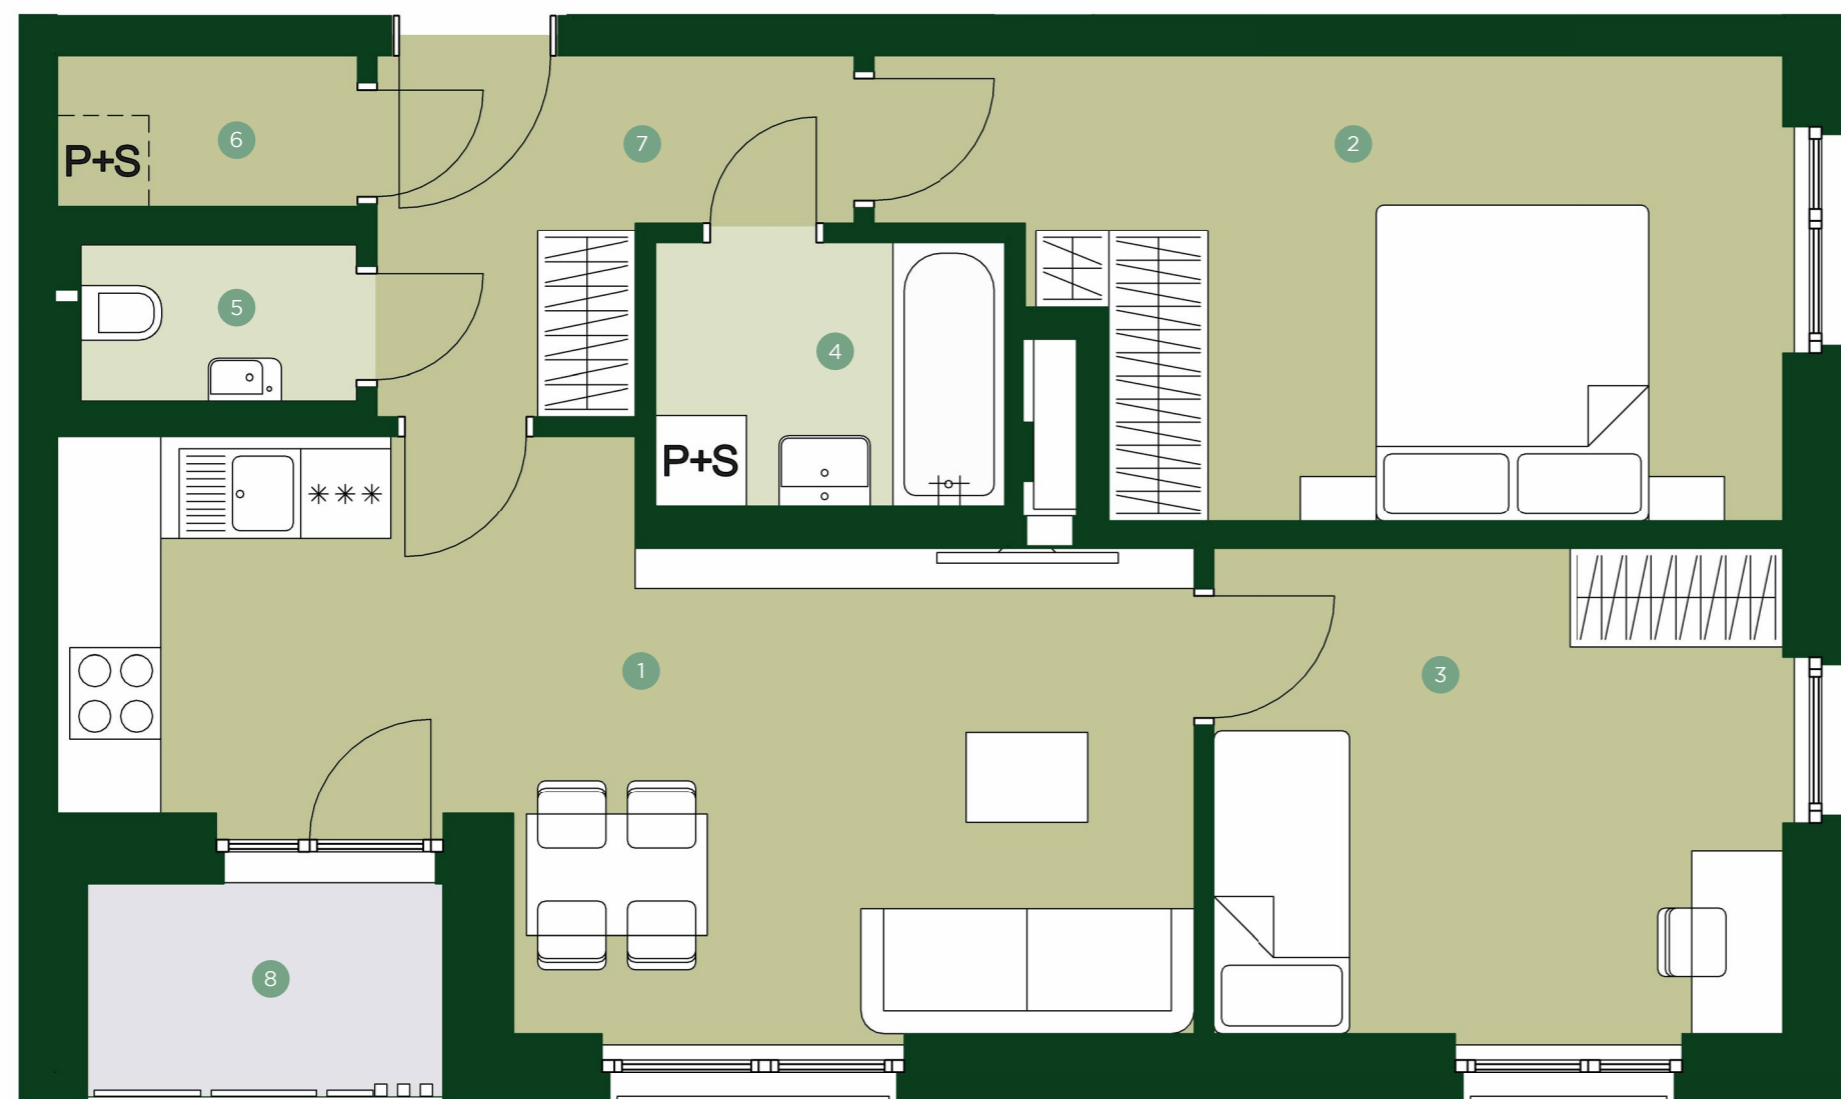

TERRA BARRANDOV

REZIDENCE PRAHA 5

TBB 2.602

3+KK 6.NP

1	Obývací pokoj + kk	22,8 m ²
2	Ložnice	15,7 m ²
3	Pokoj	12,0 m ²
4	Koupelna	2,8 m ²
5	WC	1,8 m ²
6	Komora	2,0 m ²
7	Chodba	5,7 m ²

Užitná plocha	62,8 m²
Celková plocha	70,6 m ²

8	Lodžie	3,5 m ²
---	--------	--------------------

V rámci standardu PREMIUM nabízíme byty s prostornými terasami a krásným výhledem. Součástí vybavení jsou kvalitní dřevěné podlahy, lakované bezfalcové dveře s magnetickým zámekem a elegantní obklady a dlažba ve formátu 60 x 60 cm. Na výběr je z několika odstínů, které dodají vašemu novému domovu vysoký komfort, styl a estetickou hodnotu.

Půdorys a plochy místností představují předpokládané řešení bytu dle studie projektu a budou dále upřesňovány v souladu s projektovou dokumentací. Kuchyňská linka a nábytek nejsou součástí dodávky bytu; veškeré zařízení je zobrazeno pouze pro názornost. Znázorněný nábytek nedefinuje rozmístění elektroinstalace v jednotlivých místnostech.