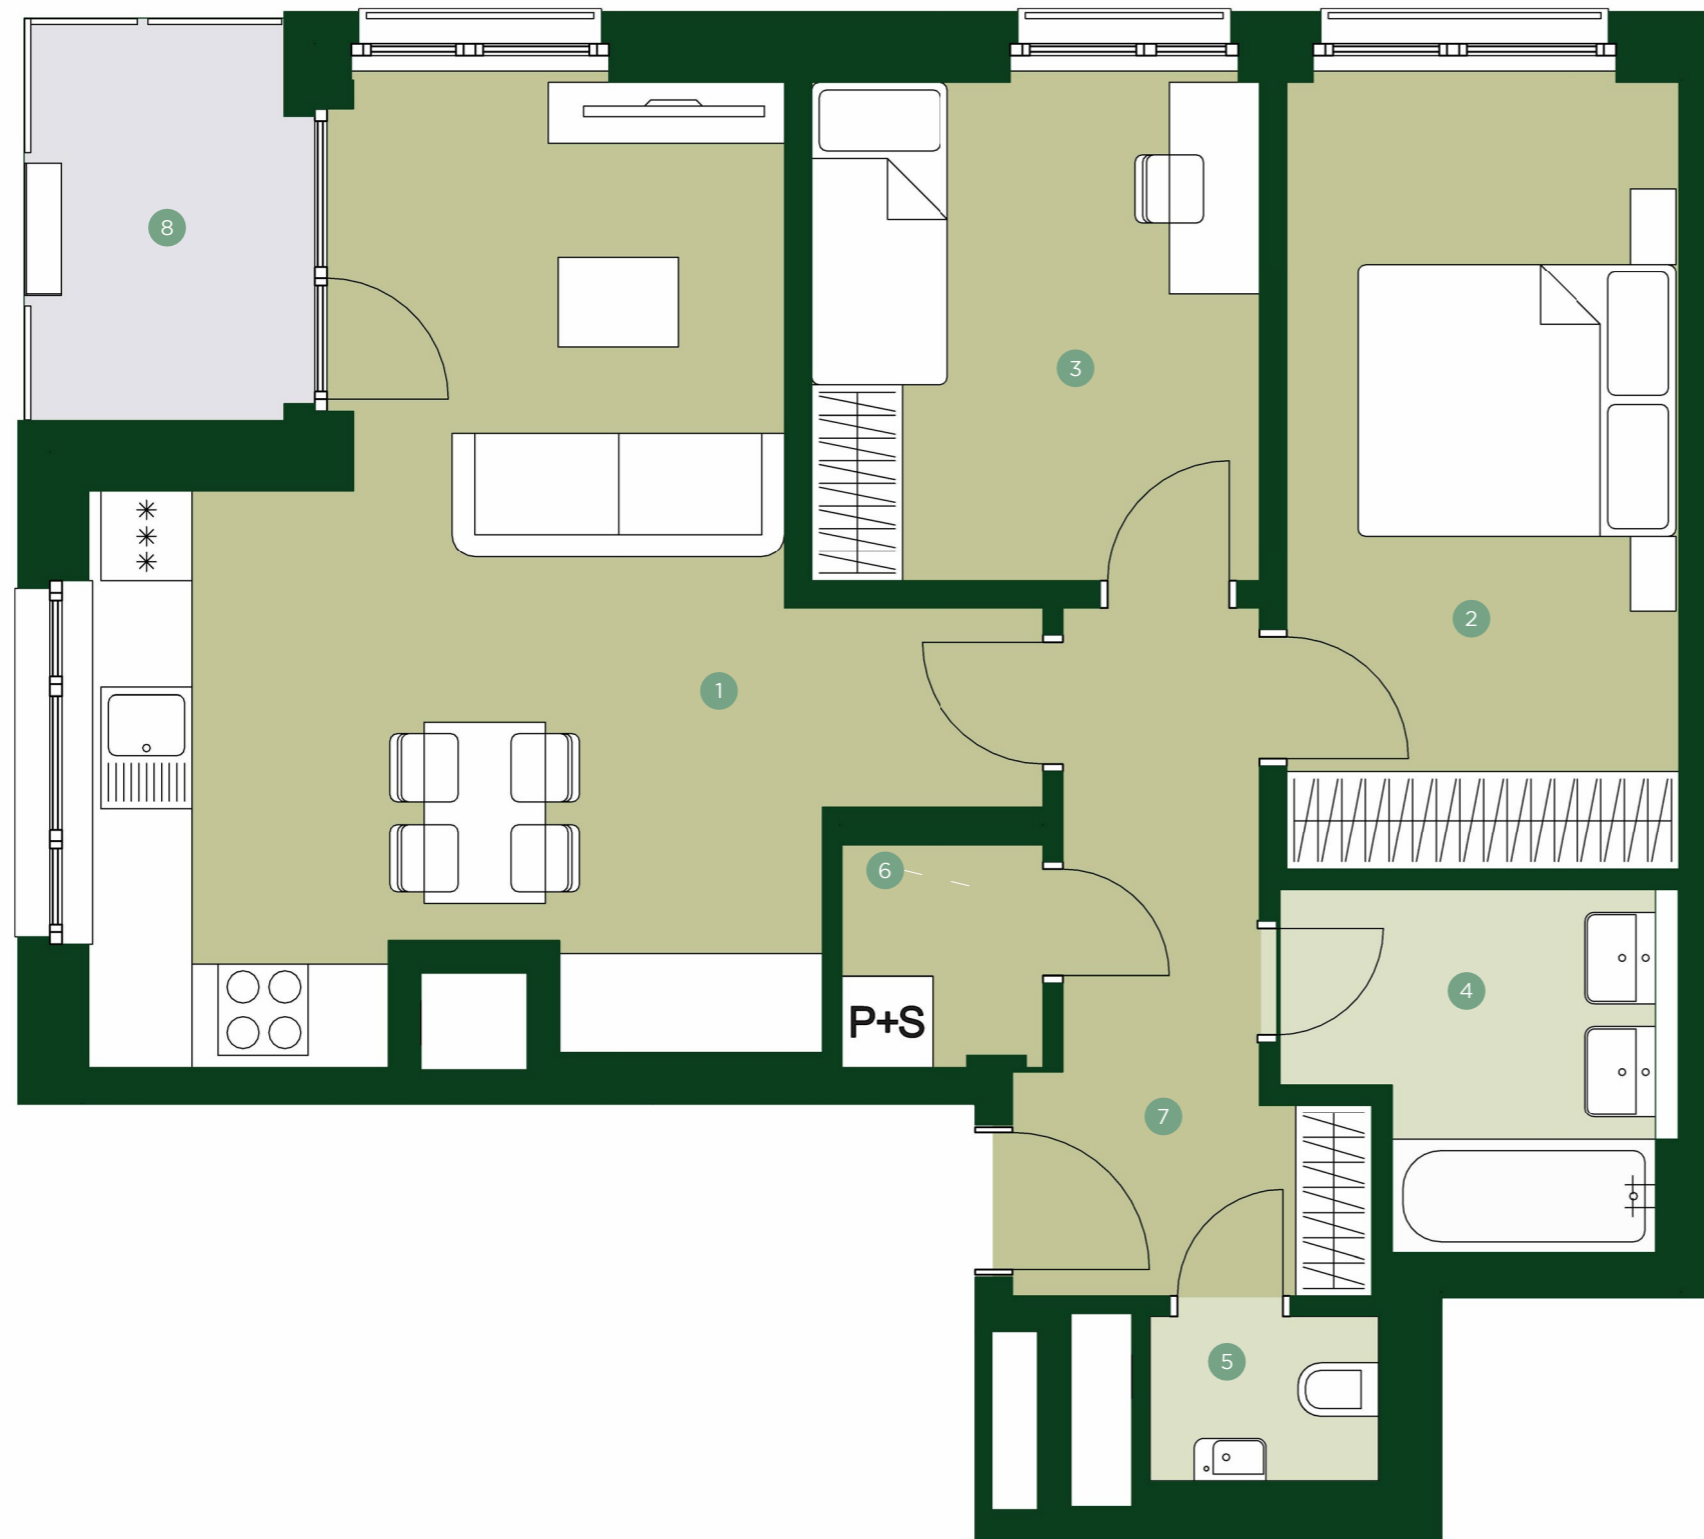

# TERRA BARRANDOV

REZIDENCE PRAHA 5

## TBB 2.601

3+KK 6.NP

1	Obývací pokoj + kk	27,2 m <sup>2</sup>
2	Ložnice	13,5 m <sup>2</sup>
3	Pokoj	9,8 m <sup>2</sup>
4	Koupelna	3,8 m <sup>2</sup>
5	WC	1,6 m <sup>2</sup>
6	Komora	1,8 m <sup>2</sup>
7	Chodba	7,3 m <sup>2</sup>

<b>Užitná plocha</b>	<b>65,0 m<sup>2</sup></b>
Celková plocha	74,0 m <sup>2</sup>

8	Lodžie	4,7 m <sup>2</sup>
---	--------	--------------------

V rámci standardu PREMIUM nabízíme byty s prostornými terasami a krásným výhledem. Součástí vybavení jsou kvalitní dřevěné podlahy, lakované bezfalcové dveře s magnetickým zámekem a elegantní obklady a dlažba ve formátu 60 x 60 cm. Na výběr je z několika odstínů, které dodají vašemu novému domovu vysoký komfort, styl a estetickou hodnotu.

## JRD

Půdorys a plochy místností představují předpokládané řešení bytu dle studie projektu a budou dále upřesňovány v souladu s projektovou dokumentací. Kuchyňská linka a nábytek nejsou součástí dodávky bytu; veškeré zařízení je zobrazeno pouze pro názornost. Znázorněný nábytek nedefinuje rozmístění elektroinstalace v jednotlivých místnostech.