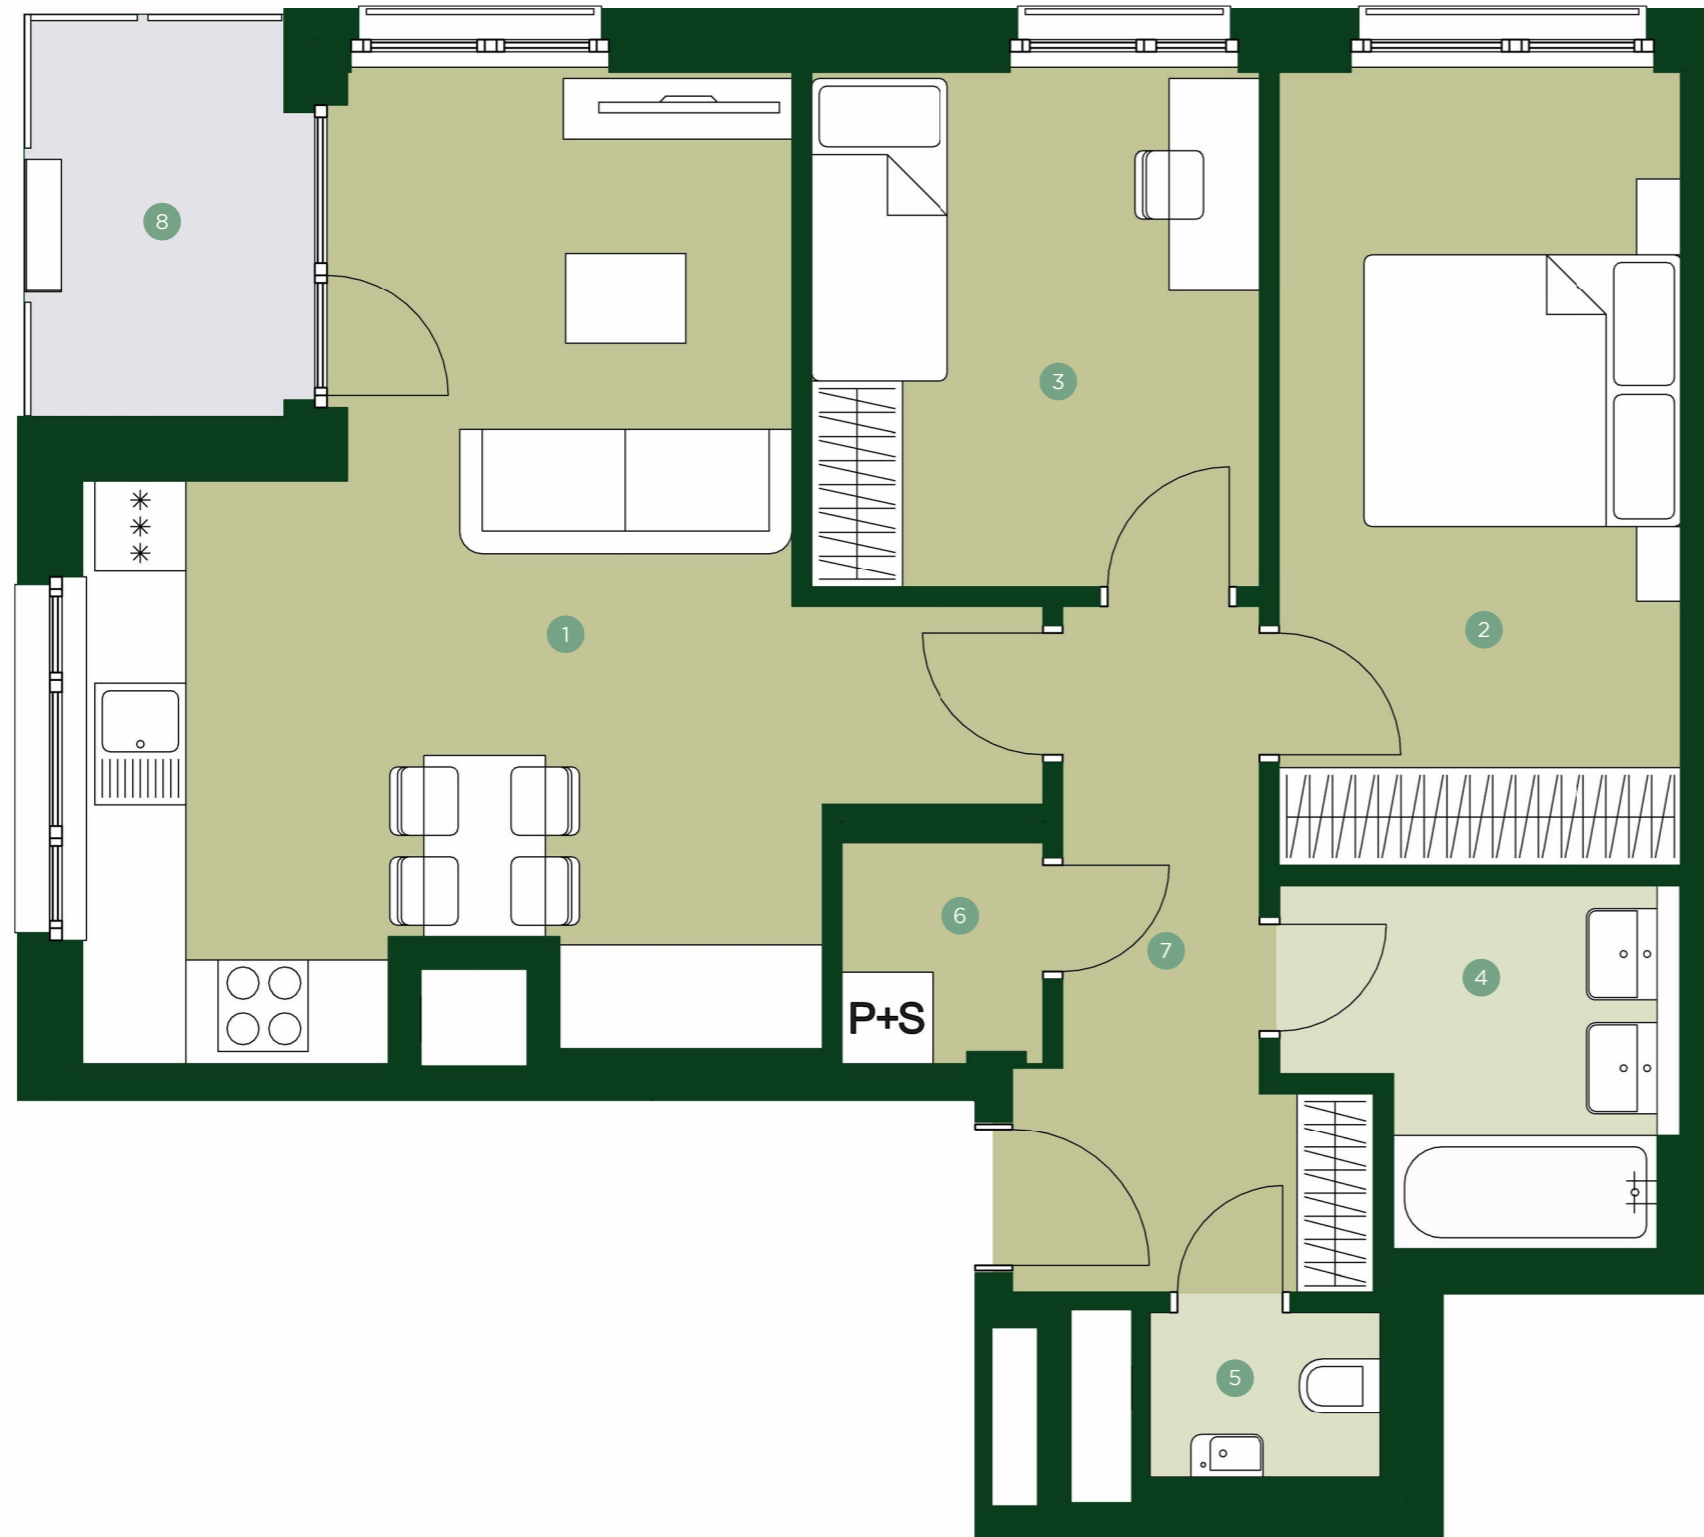

TERRA BARRANDOV

REZIDENCE PRAHA 5

TBB 2.501

3+KK 5.NP

1	Obývací pokoj + kk	27,7 m ²
2	Ložnice	13,9 m ²
3	Pokoj	10,1 m ²
4	Koupelna	5,2 m ²
5	WC	1,7 m ²
6	Komora	1,8 m ²
7	Chodba	7,4 m ²
Užitná plocha		67,8 m²
Celková plocha		74,5 m ²
8	Lodžie	4,7 m ²

V rámci standardu PREMIUM nabízíme byty s prostornými terasami a krásným výhledem. Součástí vybavení jsou kvalitní dřevěné podlahy, lakované bezfalcové dveře s magnetickým zámekem a elegantní obklady a dlažba ve formátu 60 x 60 cm. Na výběr je z několika odstínů, které dodají vašemu novému domovu vysoký komfort, styl a estetickou hodnotu.

JRD

Půdorys a plochy místností představují předpokládané řešení bytu dle studie projektu a budou dále upřesňovány v souladu s projektovou dokumentací. Kuchyňská linka a nábytek nejsou součástí dodávky bytu; veškeré zařízení je zobrazeno pouze pro názornost. Znázorněný nábytek nedefinuje rozmístění elektroinstalace v jednotlivých místnostech.