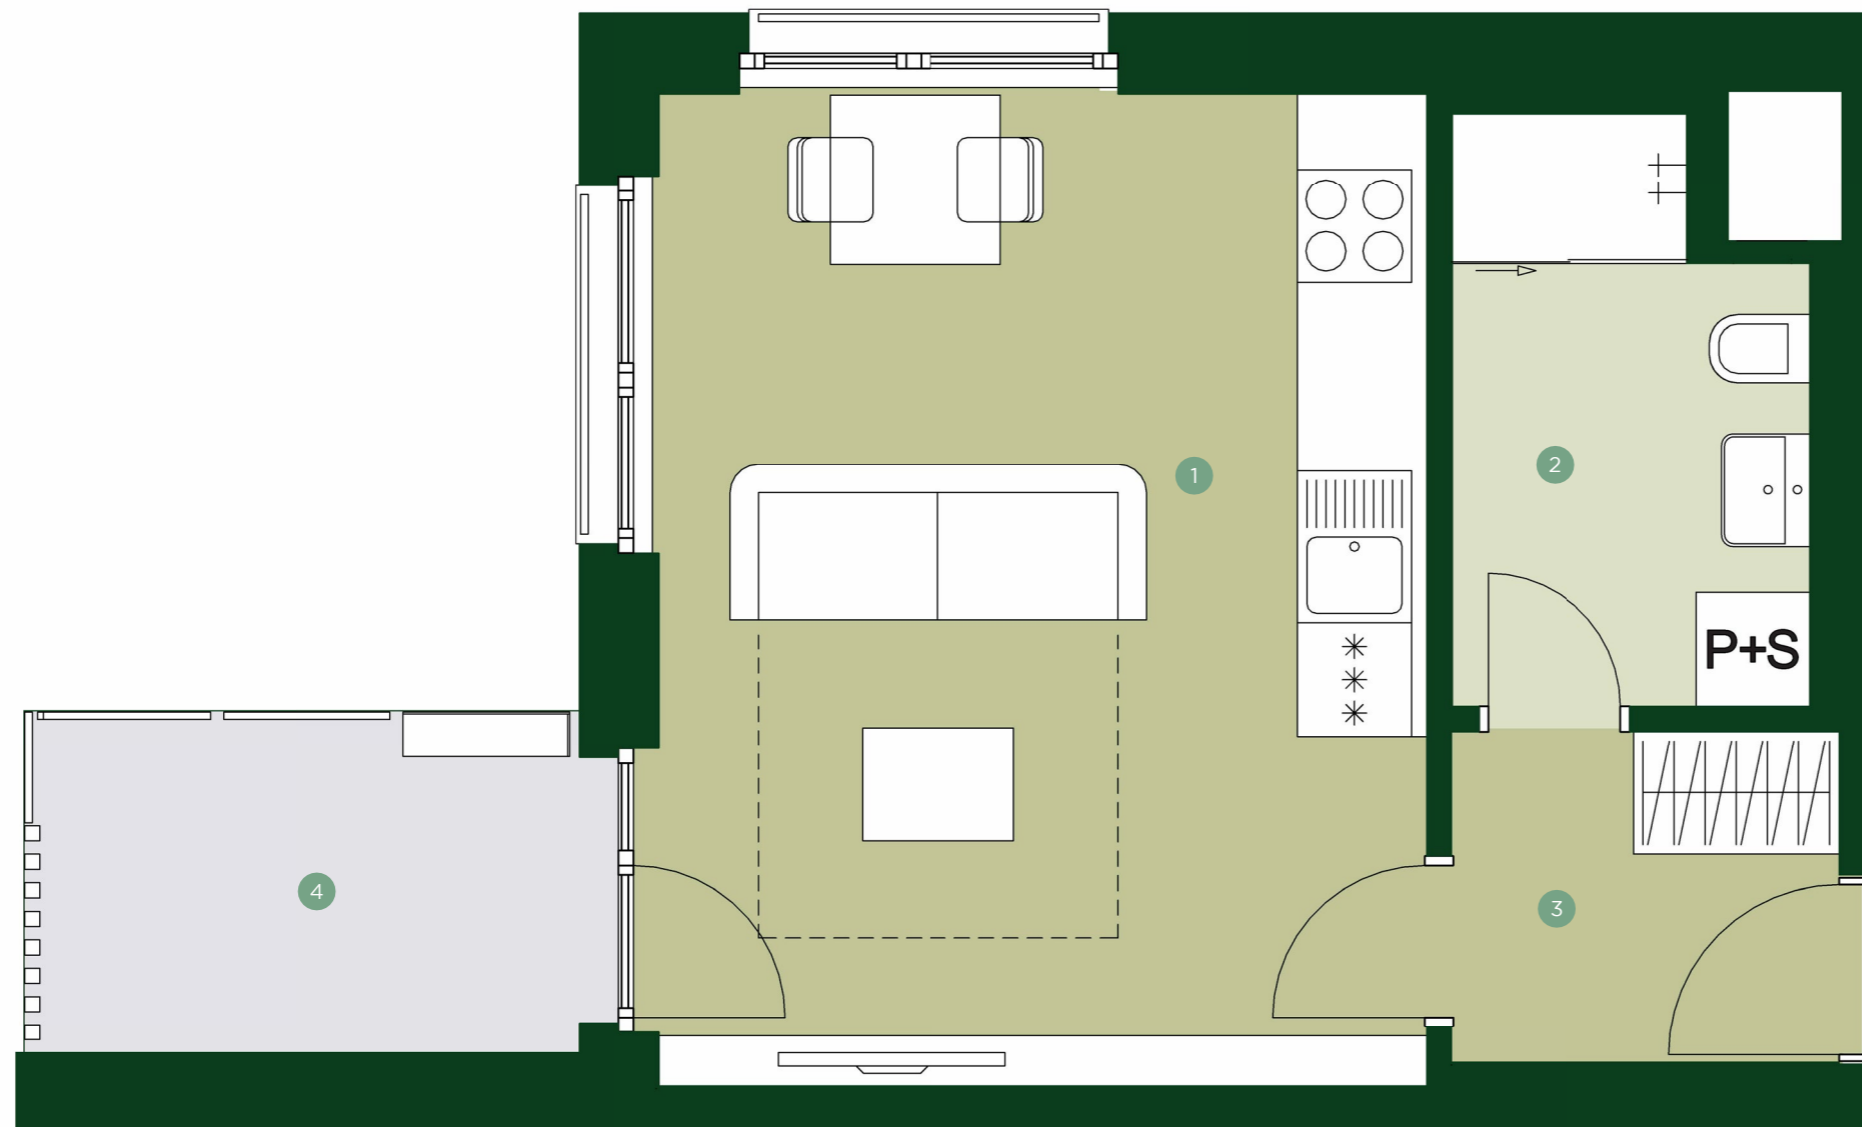

TERRA BARRANDOV

REZIDENCE PRAHA 5

TBB 2.407

1+KK 4.NP

1	Obývací pokoj + kk	21,5 m ²
2	Koupelna	5,4 m ²
3	Chodba	3,6 m ²

Užitná plocha	30,5 m²
Celková plocha	33,5 m ²

4	Lodžie	5,4 m ²
---	--------	--------------------

JRD

Půdorys a plochy místností představují předpokládané řešení bytu dle studie projektu a budou dále upřesňovány v souladu s projektovou dokumentací. Kuchyňská linka a nábytek nejsou součástí dodávky bytu; veškeré zařízení je zobrazeno pouze pro názornost. Znázorněný nábytek nedefinuje rozmístění elektroinstalace v jednotlivých místnostech.