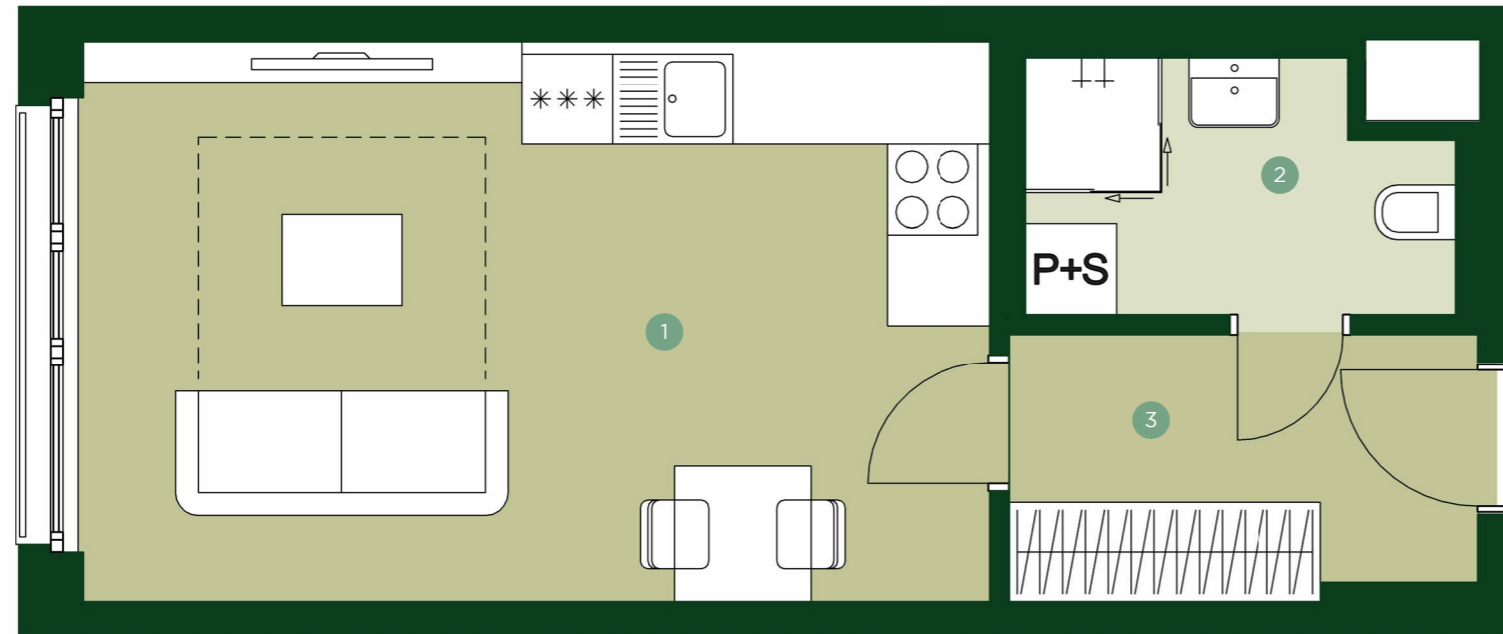

TERRA BARRANDOV

REZIDENCE PRAHA 5

TBB 2.405

1+KK 4.NP

1	Obývací pokoj + kk	22,2 m ²
2	Koupelna	4,4 m ²
3	Chodba	5,3 m ²

Užitná plocha	31,9 m²
Celková plocha	34,5 m ²

JRD

Půdorys a plochy místností představují předpokládané řešení bytu dle studie projektu a budou dále upřesňovány v souladu s projektovou dokumentací. Kuchyňská linka a nábytek nejsou součástí dodávky bytu; veškeré zařízení je zobrazeno pouze pro názornost. Znázorněný nábytek nedefinuje rozmístění elektroinstalace v jednotlivých místnostech.