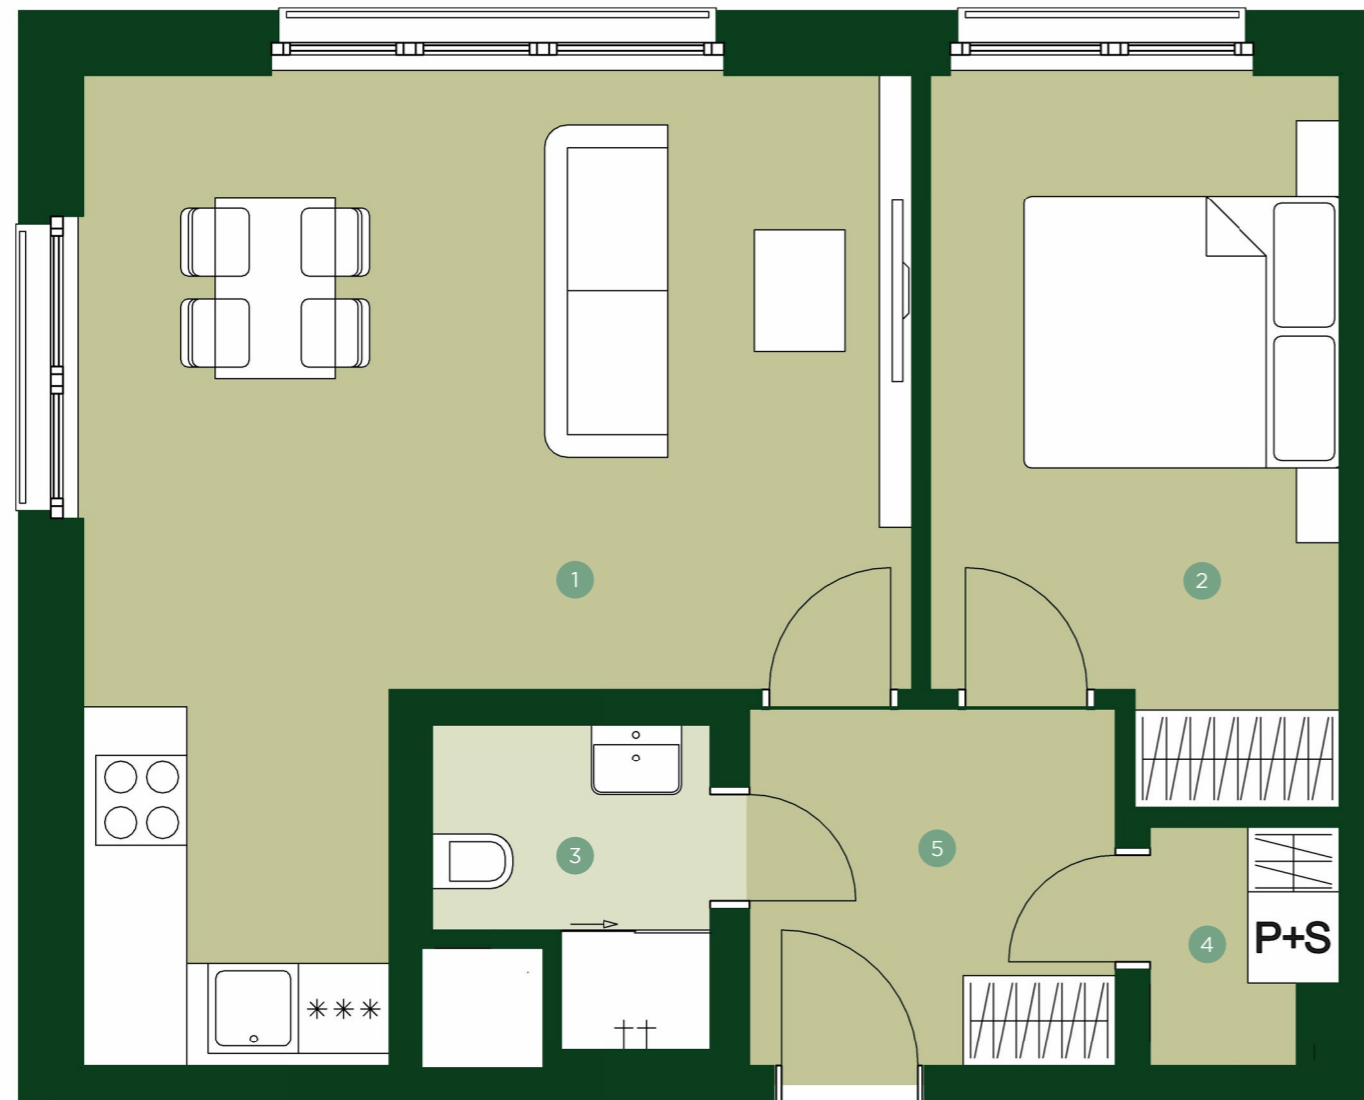

TERRA BARRANDOV

REZIDENCE PRAHA 5

TBB 2.401

2+KK 4.NP

1	Obývací pokoj + kk	27,9 m ²
2	Ložnice	12,0 m ²
3	Koupelna	3,0 m ²
4	Komora	1,8 m ²
5	Chodba	5,4 m ²

Užitná plocha	50,1 m²
Celková plocha	55,3 m ²

JRD

Půdorys a plochy místností představují předpokládané řešení bytu dle studie projektu a budou dále upřesňovány v souladu s projektovou dokumentací. Kuchyňská linka a nábytek nejsou součástí dodávky bytu; veškeré zařízení je zobrazeno pouze pro názornost. Znázorněný nábytek nedefinuje rozmístění elektroinstalace v jednotlivých místnostech.