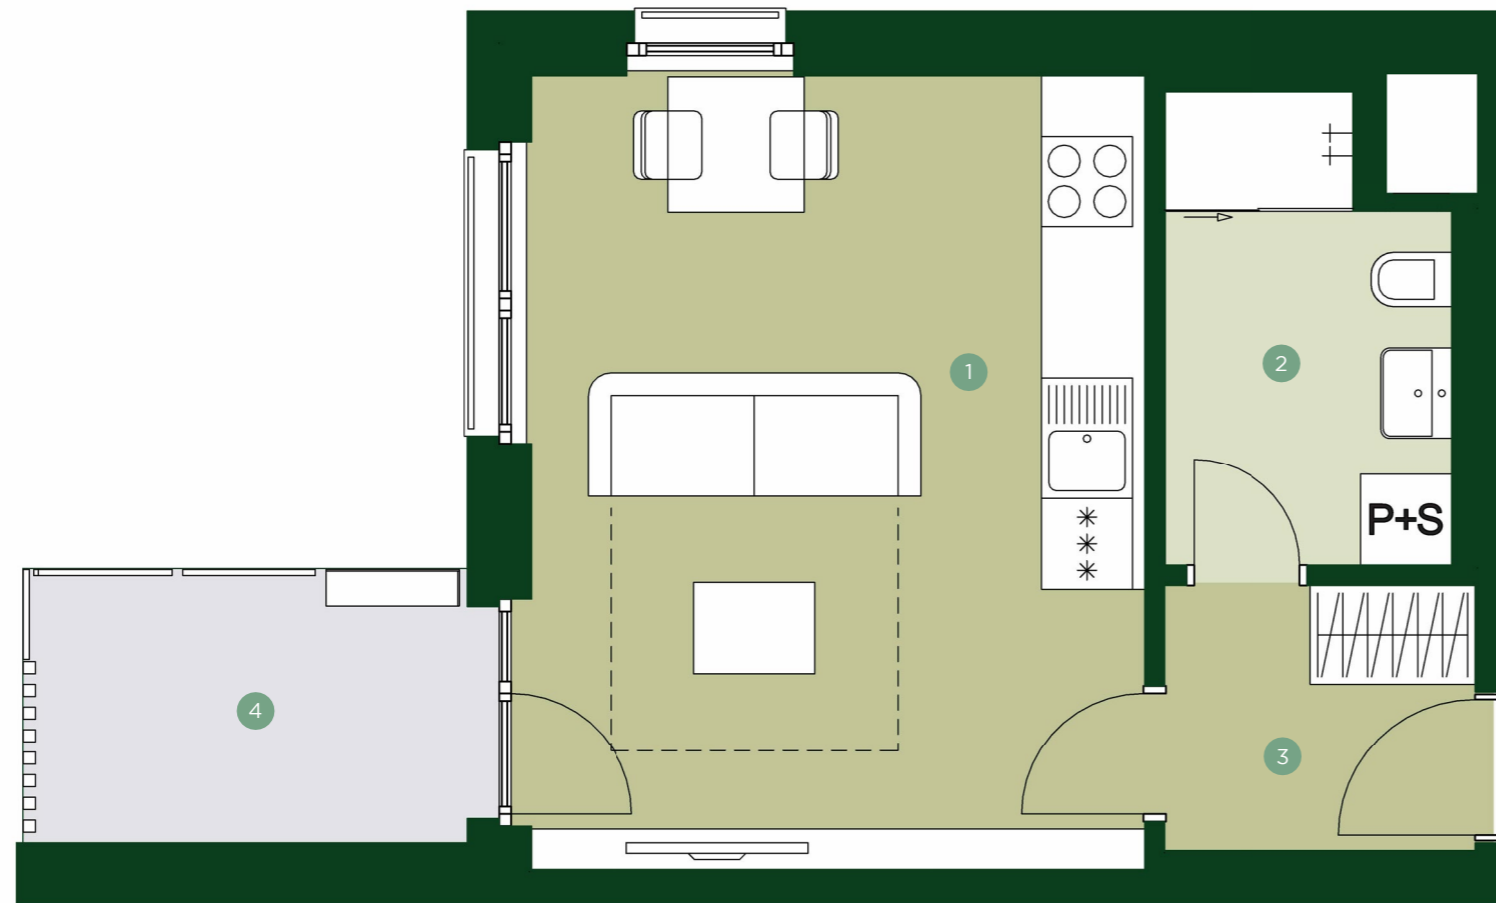

TERRA BARRANDOV

REZIDENCE PRAHA 5

TBB 2.307

1+KK 3.NP

1	Obývací pokoj + kk	21,5 m ²
2	Koupelna	5,4 m ²
3	Chodba	3,6 m ²

Užitná plocha	30,5 m²
Celková plocha	33,4 m ²

4	Lodžie	5,4 m ²
---	--------	--------------------

JRD

Půdorys a plochy místností představují předpokládané řešení bytu dle studie projektu a budou dále upřesňovány v souladu s projektovou dokumentací. Kuchyňská linka a nábytek nejsou součástí dodávky bytu; veškeré zařízení je zobrazeno pouze pro názornost. Znázorněný nábytek nedefinuje rozmístění elektroinstalace v jednotlivých místnostech.