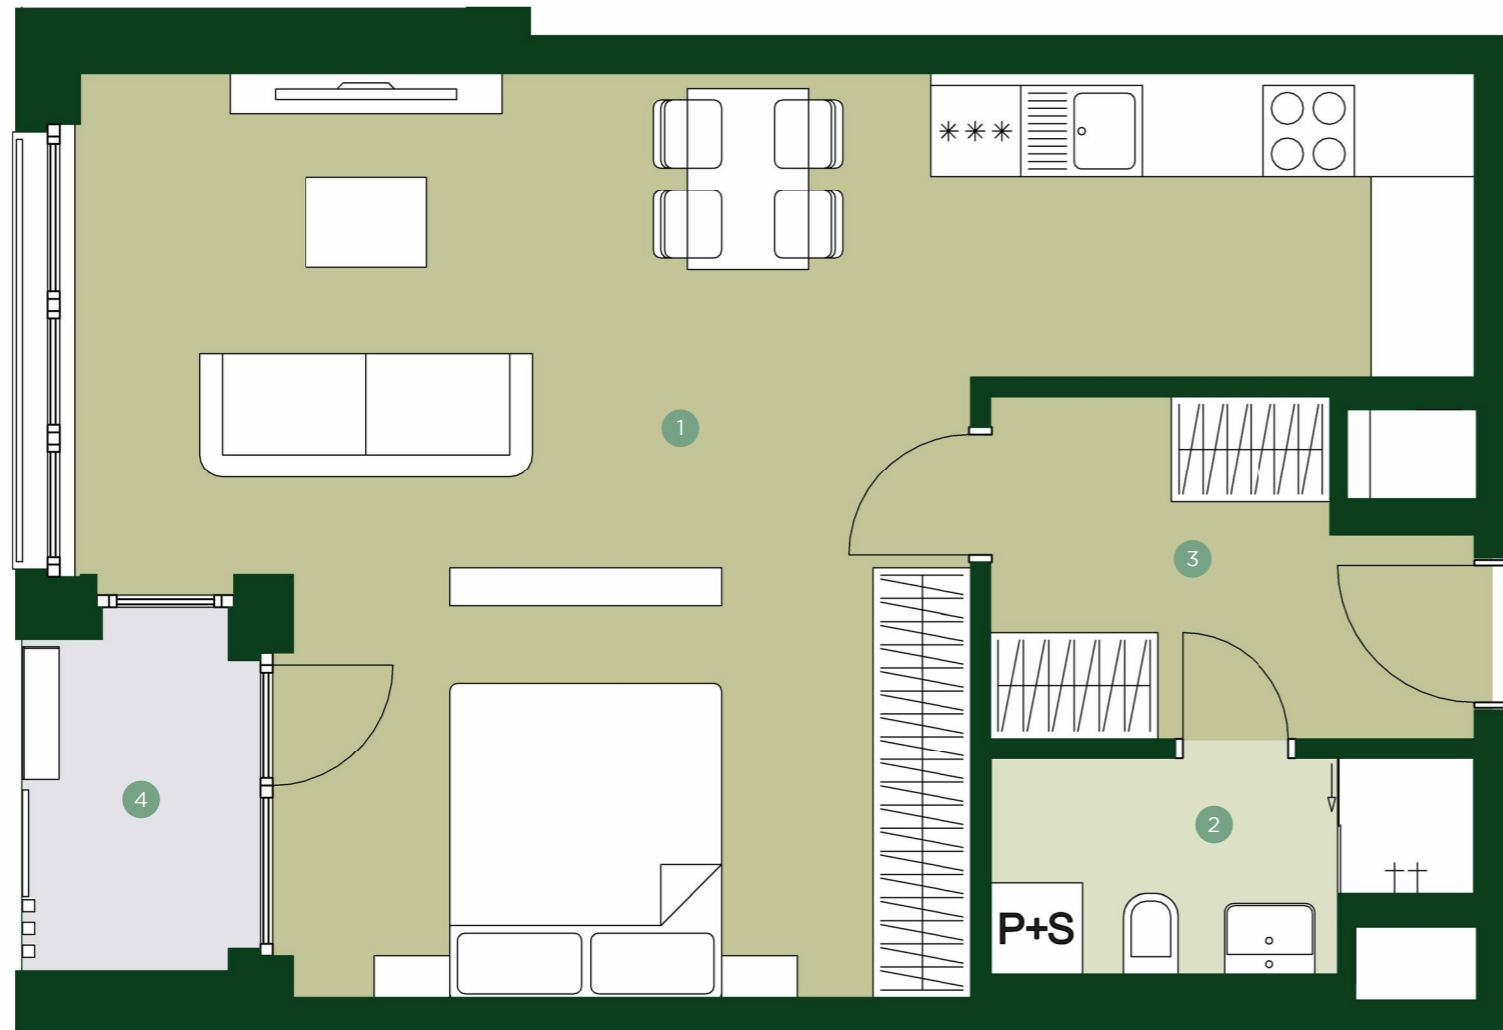

TBB 2.306
1+KK 3.NP

1	Obývací pokoj + kk	39,1 m ²
2	Koupelna	4,0 m ²
3	Chodba	6,3 m ²

Užitná plocha	49,4 m²
Celková plocha	53,2 m ²

4	Lodžie	3,4 m ²
---	--------	--------------------

JRD

Půdorys a plochy místností představují předpokládané řešení bytu dle studie projektu a budou dále upřesňovány v souladu s projektovou dokumentací. Kuchyňská linka a nábytek nejsou součástí dodávky bytu; veškeré zařízení je zobrazeno pouze pro názornost. Znázorněný nábytek nedefinuje rozmístění elektroinstalace v jednotlivých místnostech.