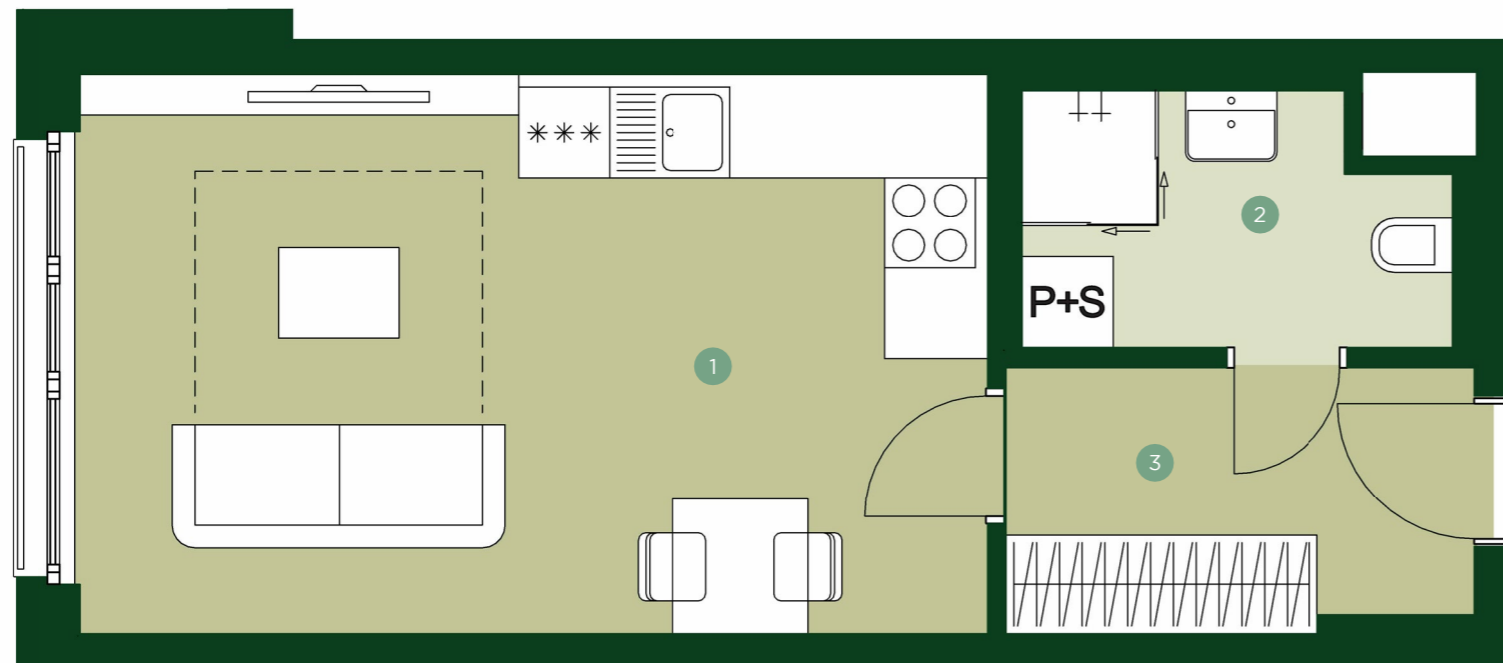

TERRA BARRANDOV

REZIDENCE PRAHA 5

TBB 2.305

1+KK 3.NP

1	Obývací pokoj + kk	22,2 m ²
2	Koupelna	4,4 m ²
3	Chodba	5,3 m ²

Užitná plocha	31,9 m²
Celková plocha	34,5 m ²

JRD

Půdorys a plochy místností představují předpokládané řešení bytu dle studie projektu a budou dále upřesňovány v souladu s projektovou dokumentací. Kuchyňská linka a nábytek nejsou součástí dodávky bytu; veškeré zařízení je zobrazeno pouze pro názornost. Znázorněný nábytek nedefinuje rozmístění elektroinstalace v jednotlivých místnostech.