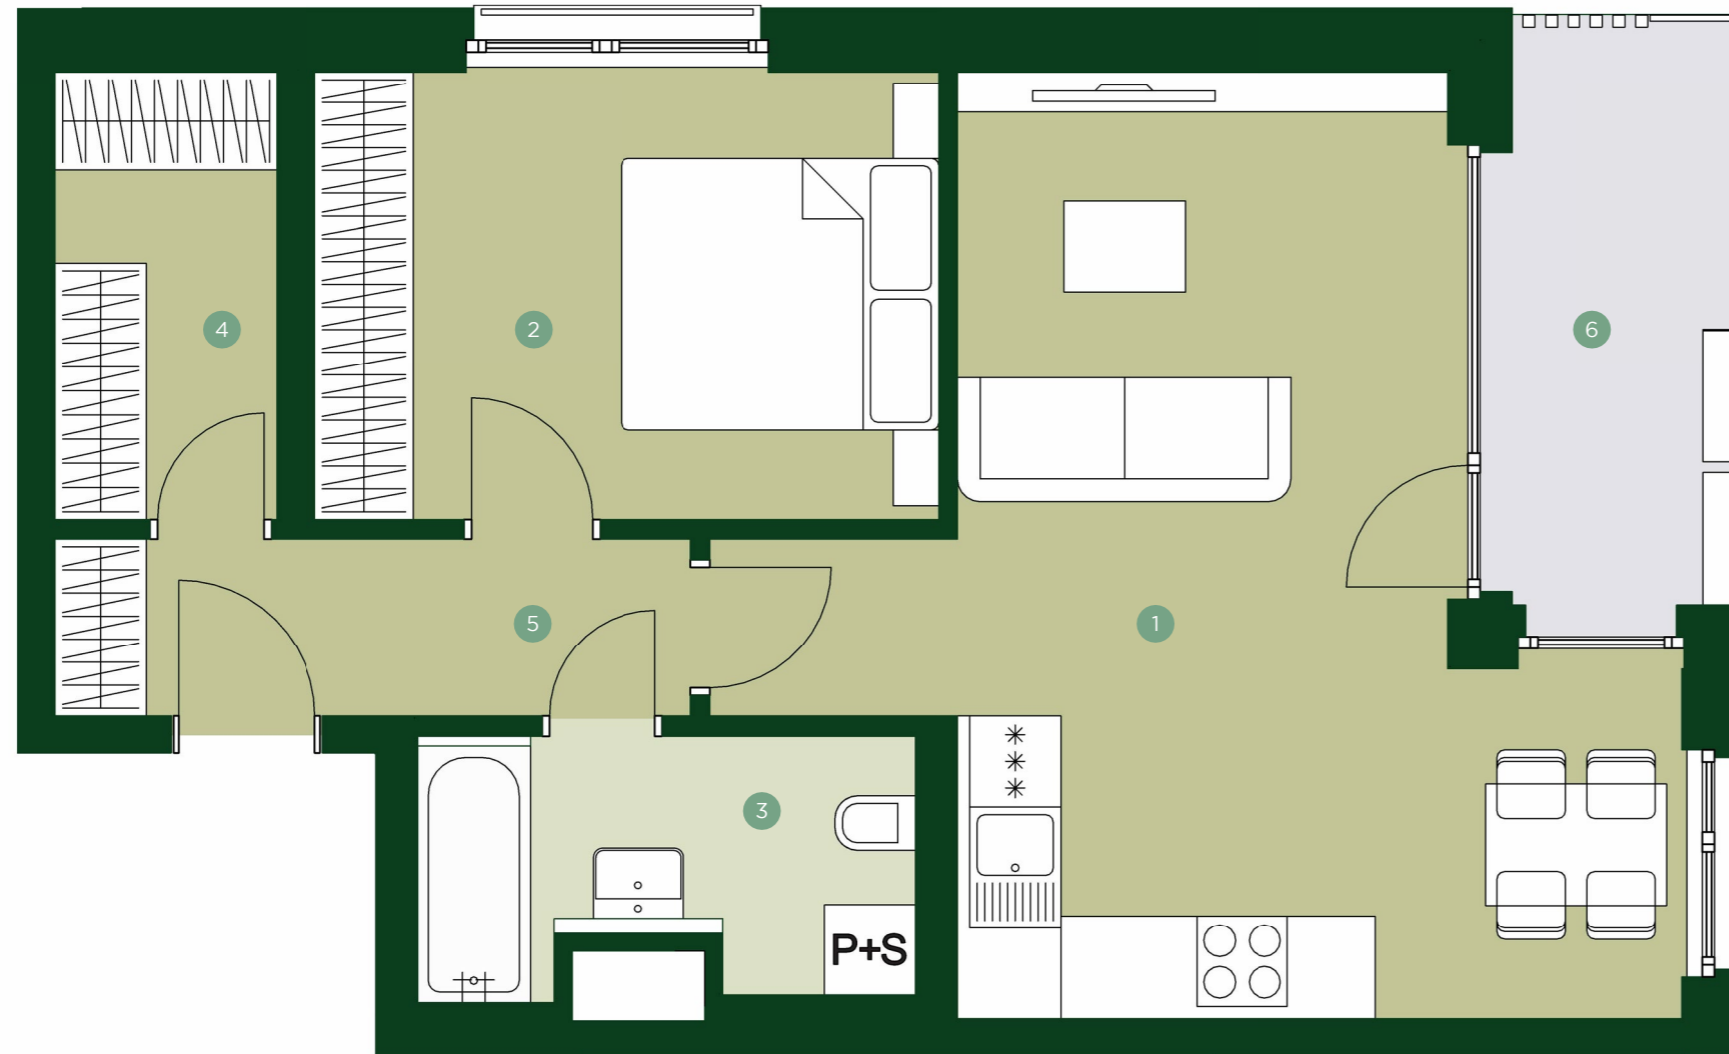

TERRA BARRANDOV

REZIDENCE PRAHA 5

TBB 2.303

2+KK 3.NP

1	Obývací pokoj + kk	26,3 m ²
2	Ložnice	12,2 m ²
3	Koupelna	5,2 m ²
4	Komora	4,3 m ²
5	Chodba	4,9 m ²
Užitná plocha		52,9 m²
Celková plocha		57,4 m ²
6	Lodžie	6,5 m ²

JRD

Půdorys a plochy místností představují předpokládané řešení bytu dle studie projektu a budou dále upřesňovány v souladu s projektovou dokumentací. Kuchyňská linka a nábytek nejsou součástí dodávky bytu; veškeré zařízení je zobrazeno pouze pro názornost. Znázorněný nábytek nedefinuje rozmístění elektroinstalace v jednotlivých místnostech.