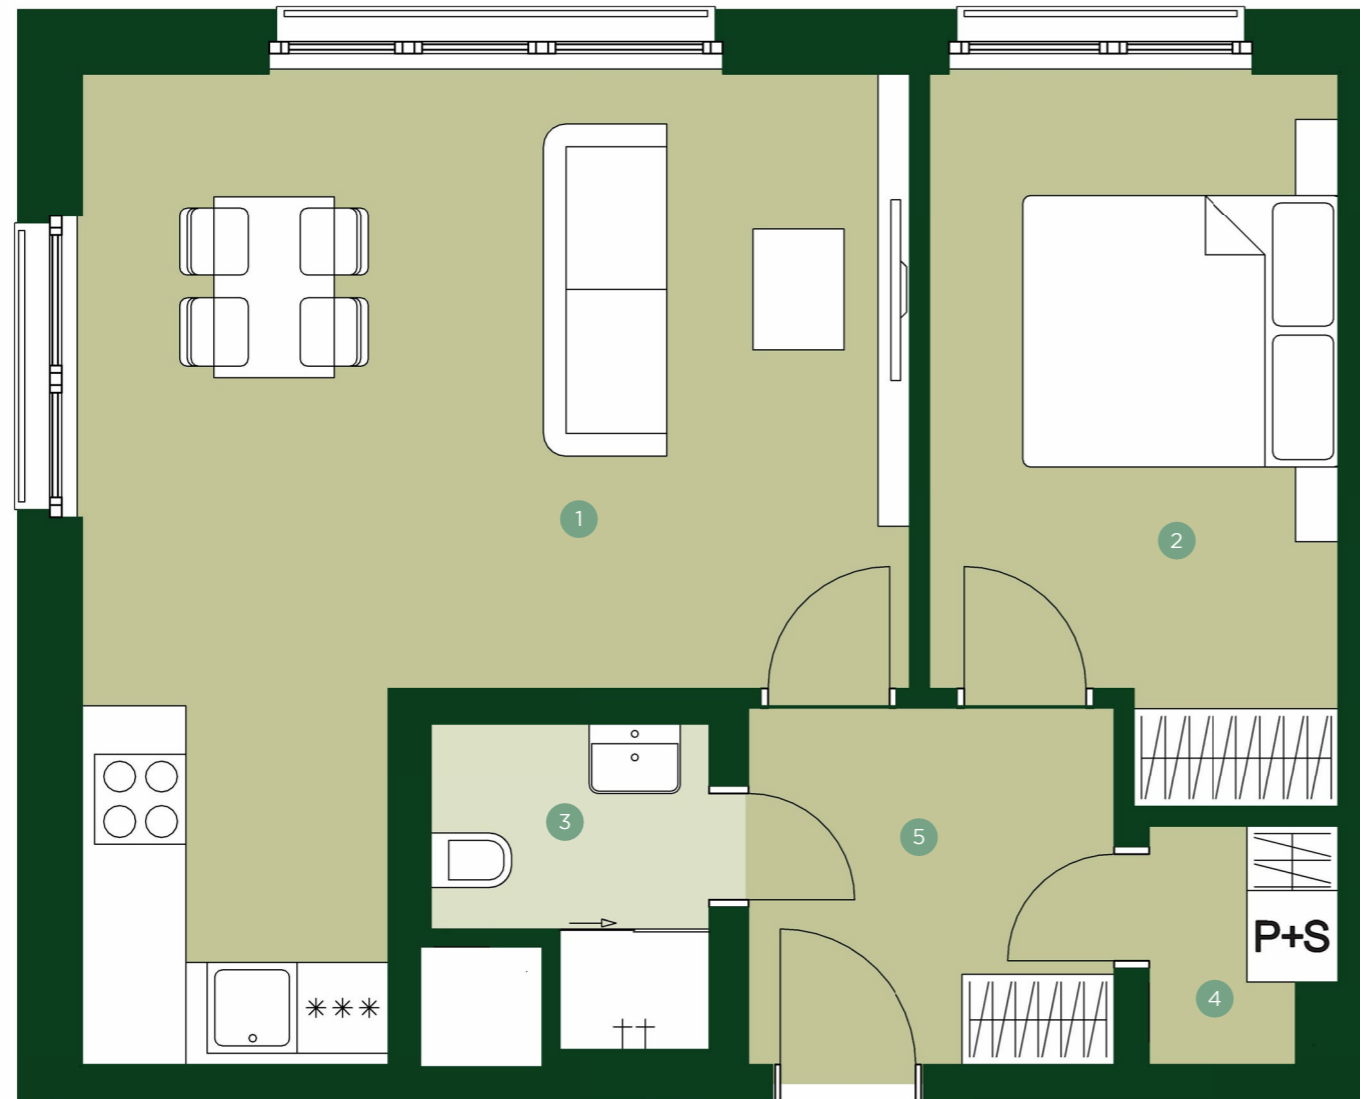

**TERRA
BARRANDOV**
REZIDENCE PRAHA 5

TBB 2.301
2+KK 3.NP

1	Obývací pokoj + kk	27,9 m ²
2	Ložnice	12,0 m ²
3	Koupelna	3,0 m ²
4	Komora	1,8 m ²
5	Chodba	5,4 m ²

Užitná plocha	50,1 m²
Celková plocha	55,3 m ²

JRD

Půdorys a plochy místností představují předpokládané řešení bytu dle studie projektu a budou dále upřesňovány v souladu s projektovou dokumentací. Kuchyňská linka a nábytek nejsou součástí dodávky bytu; veškeré zařízení je zobrazeno pouze pro názornost. Znázorněný nábytek nedefinuje rozmístění elektroinstalace v jednotlivých místnostech.