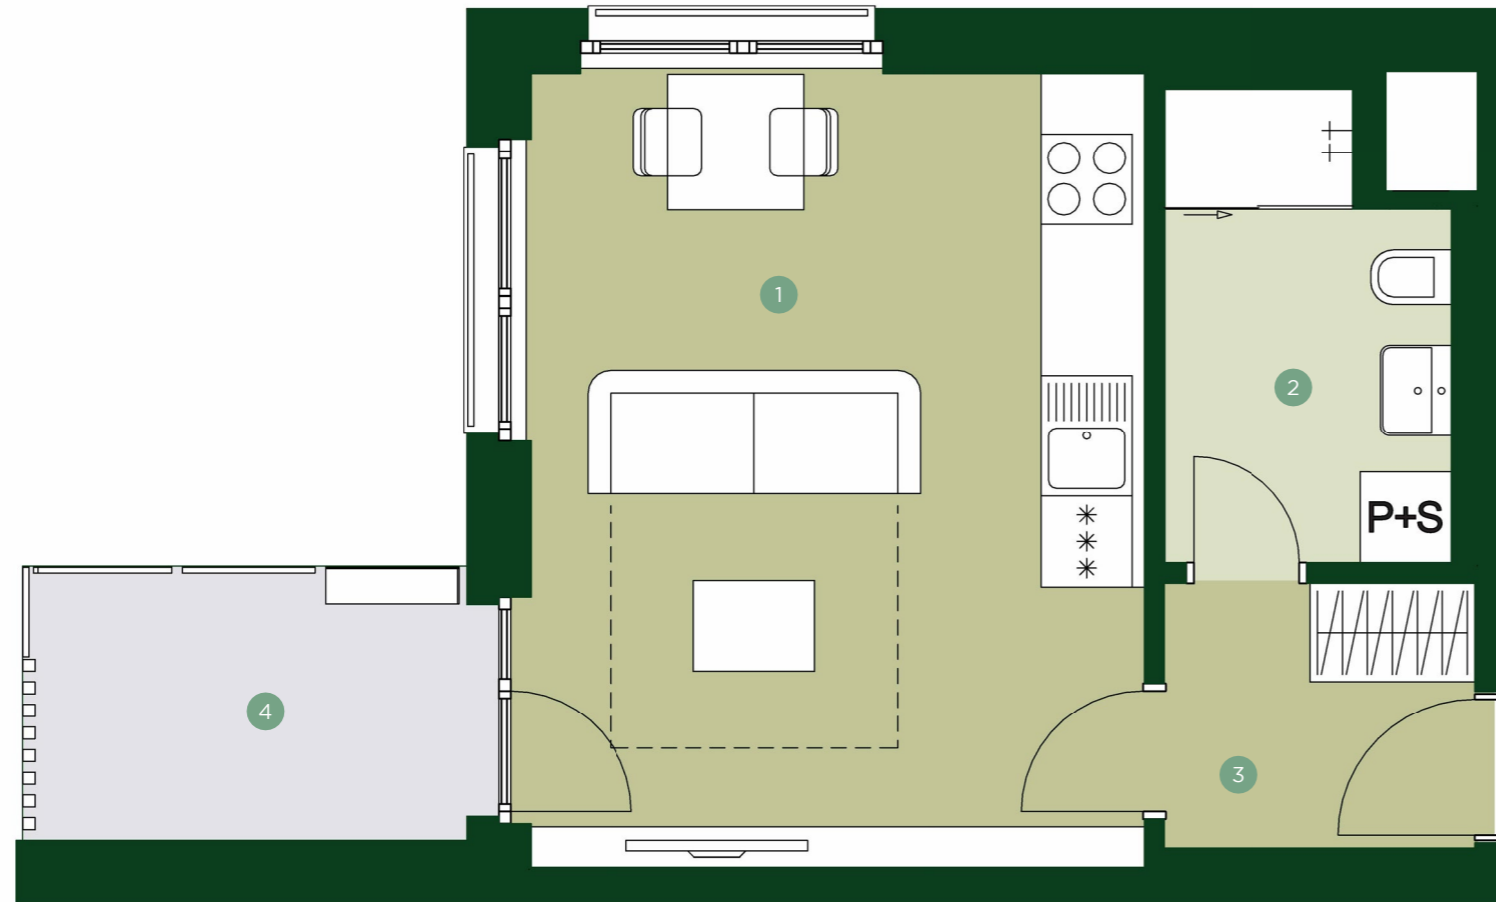

TERRA BARRANDOV

REZIDENCE PRAHA 5

TBB 2.207

1+KK 2.NP

1	Obývací pokoj + kk	21,5 m ²
2	Koupelna	5,4 m ²
3	Chodba	3,6 m ²

Užitná plocha	30,5 m²
Celková plocha	33,5 m ²

4	Lodžie	5,4 m ²
---	--------	--------------------

JRD

Půdorys a plochy místností představují předpokládané řešení bytu dle studie projektu a budou dále upřesňovány v souladu s projektovou dokumentací. Kuchyňská linka a nábytek nejsou součástí dodávky bytu; veškeré zařízení je zobrazeno pouze pro názornost. Znázorněný nábytek nedefinuje rozmístění elektroinstalace v jednotlivých místnostech.