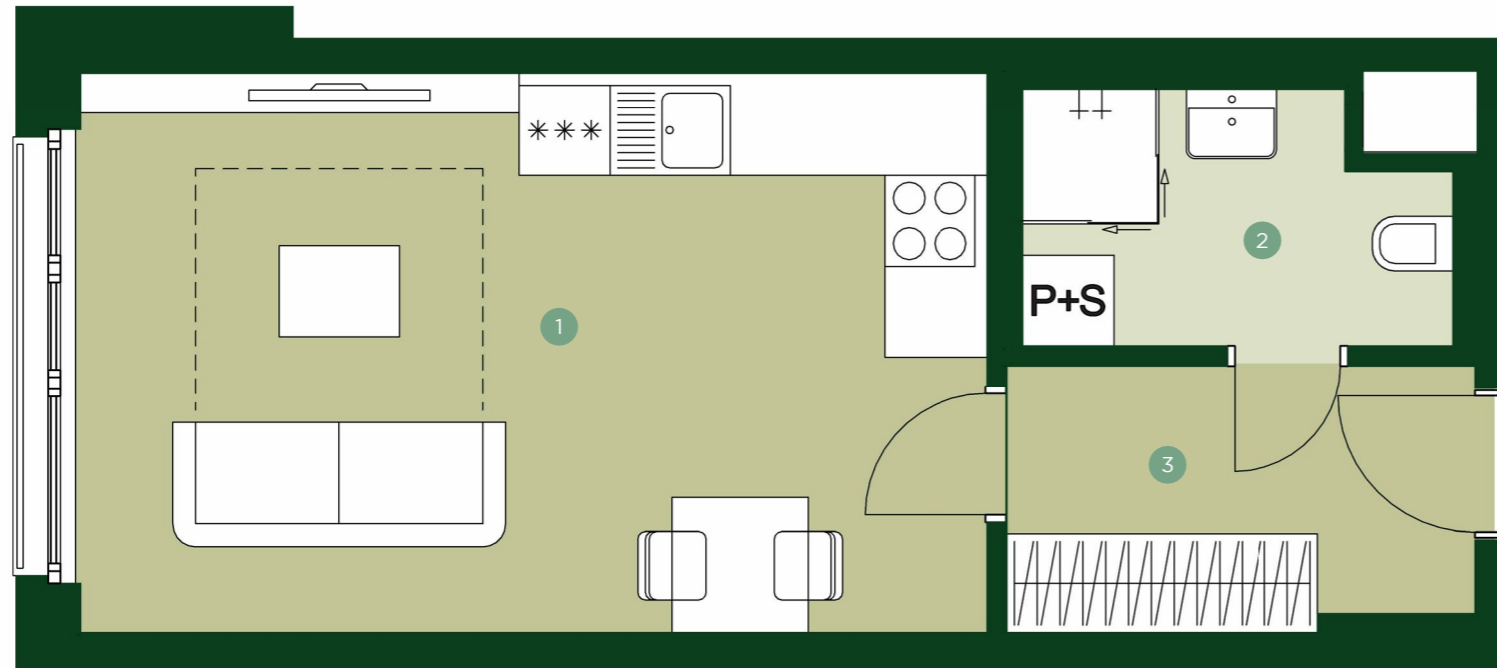

TERRA BARRANDOV

REZIDENCE PRAHA 5

TBB 2.205

1+KK 2.NP

1	Obývací pokoj + kk	22,2 m ²
2	Koupelna	4,4 m ²
3	Chodba	5,3 m ²

Užitná plocha	31,9 m²
Celková plocha	34,5 m ²

JRD

Půdorys a plochy místností představují předpokládané řešení bytu dle studie projektu a budou dále upřesňovány v souladu s projektovou dokumentací. Kuchyňská linka a nábytek nejsou součástí dodávky bytu; veškeré zařízení je zobrazeno pouze pro názornost. Znázorněný nábytek nedefinuje rozmístění elektroinstalace v jednotlivých místnostech.