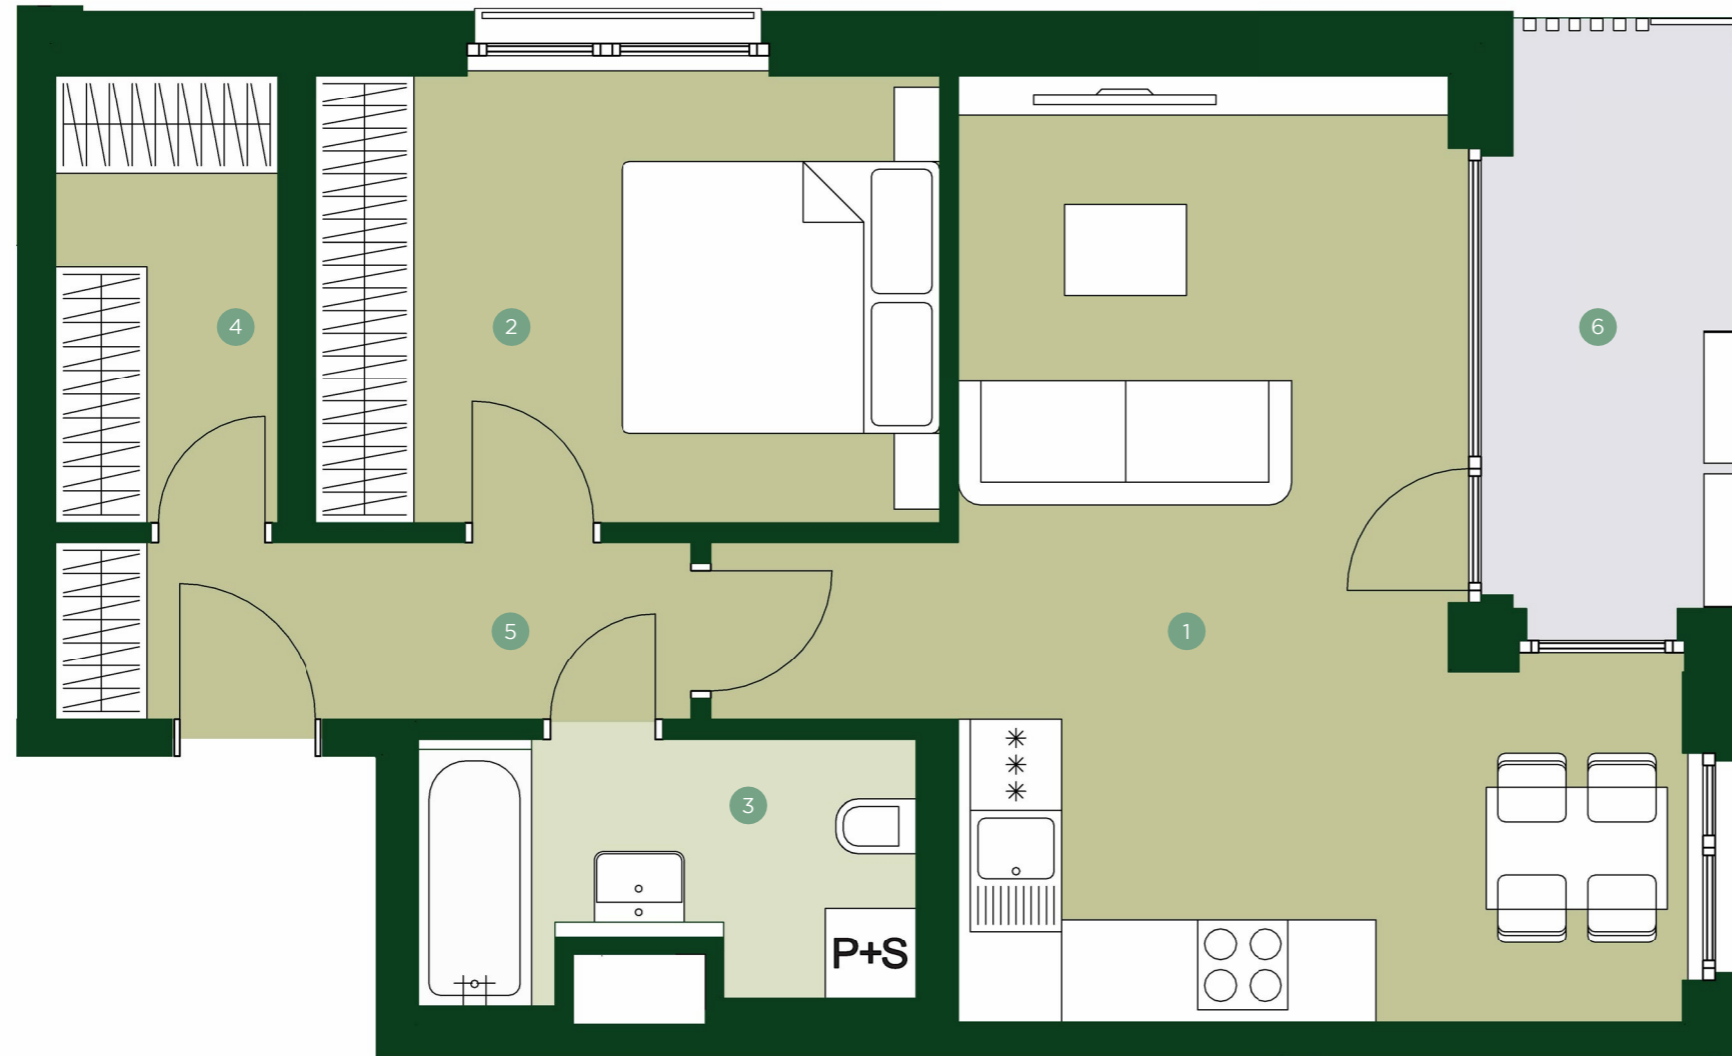

TERRA BARRANDOV

REZIDENCE PRAHA 5

TBB 2.203

2+KK 2.NP

1	Obývací pokoj + kk	26,3 m ²
2	Ložnice	12,2 m ²
3	Koupelna	5,2 m ²
4	Komora	4,3 m ²
5	Chodba	4,9 m ²
Užitná plocha		52,9 m²
Celková plocha		57,4 m ²
6	Lodžie	6,5 m ²

JRD

Půdorys a plochy místností představují předpokládané řešení bytu dle studie projektu a budou dále upřesňovány v souladu s projektovou dokumentací. Kuchyňská linka a nábytek nejsou součástí dodávky bytu; veškeré zařízení je zobrazeno pouze pro názornost. Znázorněný nábytek nedefinuje rozmístění elektroinstalace v jednotlivých místnostech.