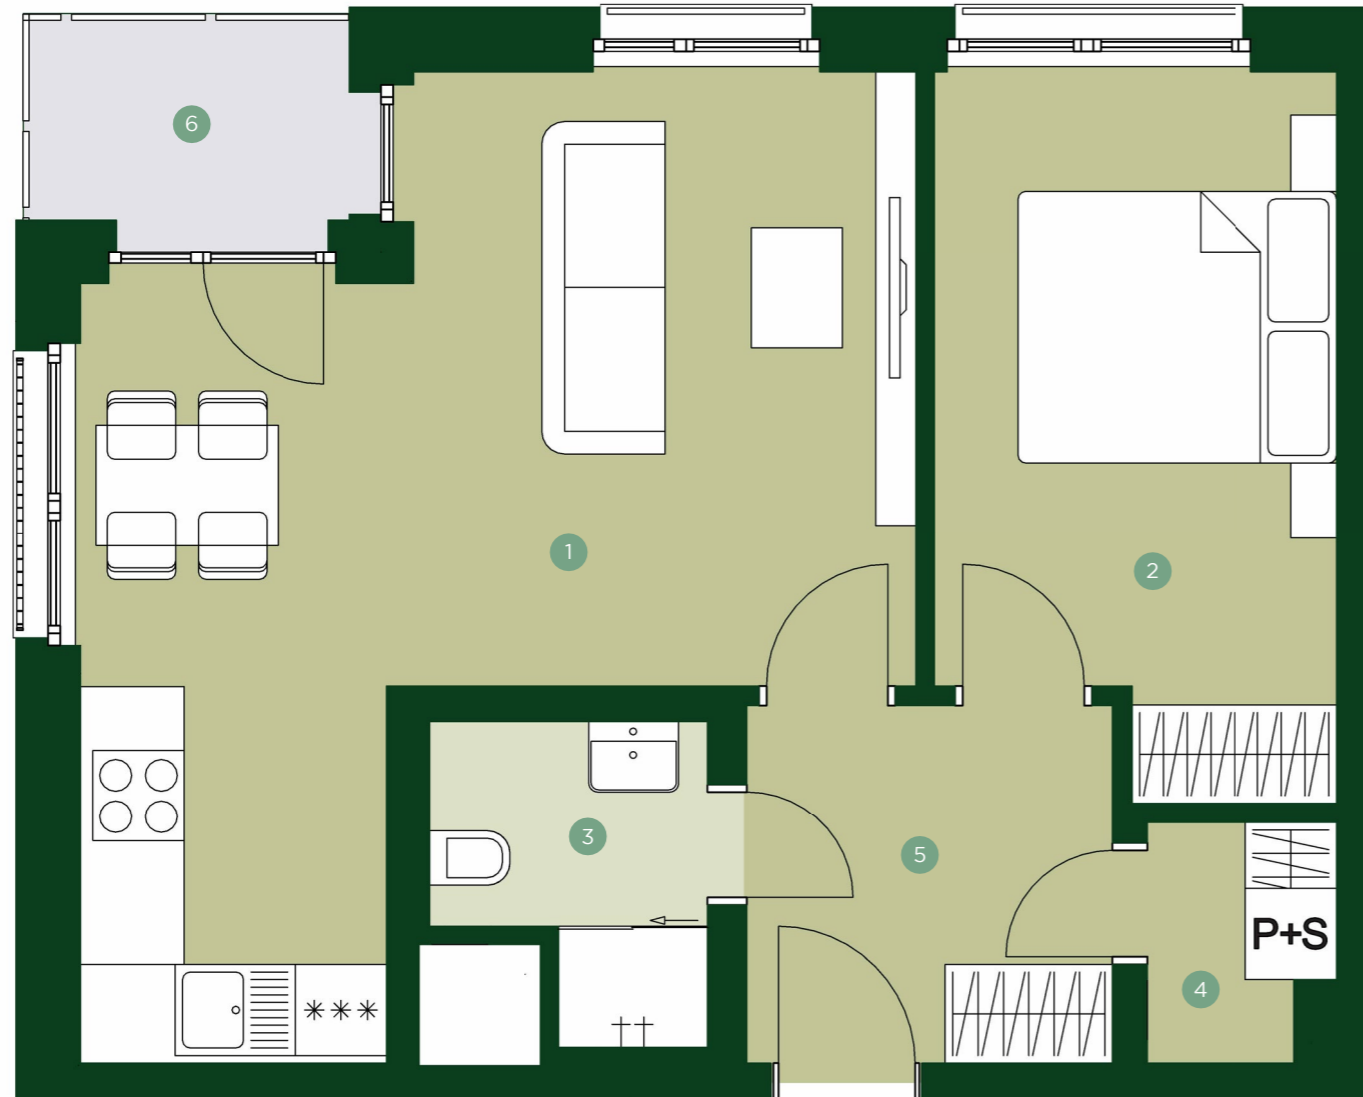

TERRA BARRANDOV

REZIDENCE PRAHA 5

TBB 2.201

2+KK 2.NP

1	Obývací pokoj + kk	25,1 m ²
2	Ložnice	12,0 m ²
3	Koupelna	3,1 m ²
4	Komora	1,8 m ²
5	Chodba	5,4 m ²

Užitná plocha	47,4 m²
Celková plocha	52,1 m ²

6	Lodžie	3,2 m ²
---	--------	--------------------

JRD

Půdorys a plochy místností představují předpokládané řešení bytu dle studie projektu a budou dále upřesňovány v souladu s projektovou dokumentací. Kuchyňská linka a nábytek nejsou součástí dodávky bytu; veškeré zařízení je zobrazeno pouze pro názornost. Znázorněný nábytek nedefinuje rozmístění elektroinstalace v jednotlivých místnostech.