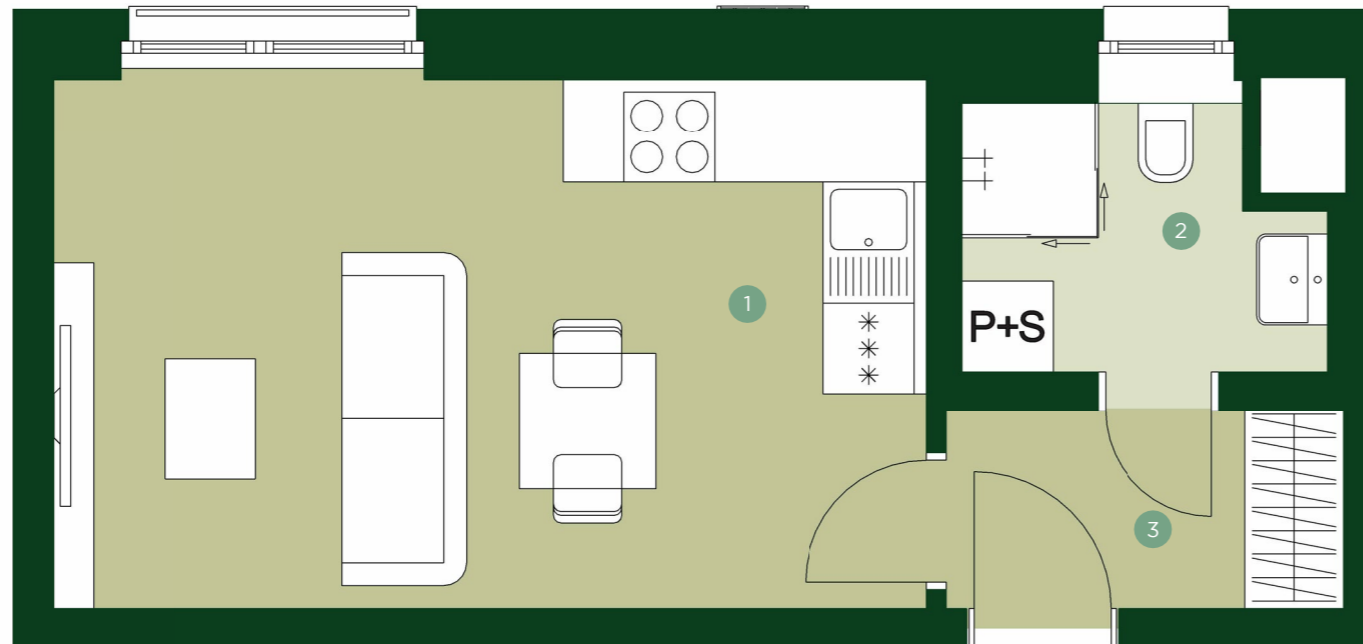

## TBA 1.712

1+KK 7.NP

1	Obývací pokoj + kk	20,2 m <sup>2</sup>
2	Koupelna	3,9 m <sup>2</sup>
3	Chodba	3,4 m <sup>2</sup>

<b>Užitná plocha</b>	<b>27,5 m<sup>2</sup></b>
Celková plocha	30,2 m <sup>2</sup>

## JRD

Půdorys a plochy místností představují předpokládané řešení bytu dle studie projektu a budou dále upřesňovány v souladu s projektovou dokumentací. Kuchyňská linka a nábytek nejsou součástí dodávky bytu; veškeré zařízení je zobrazeno pouze pro názornost. Znázorněný nábytek nedefinuje rozmístění elektroinstalace v jednotlivých místnostech.