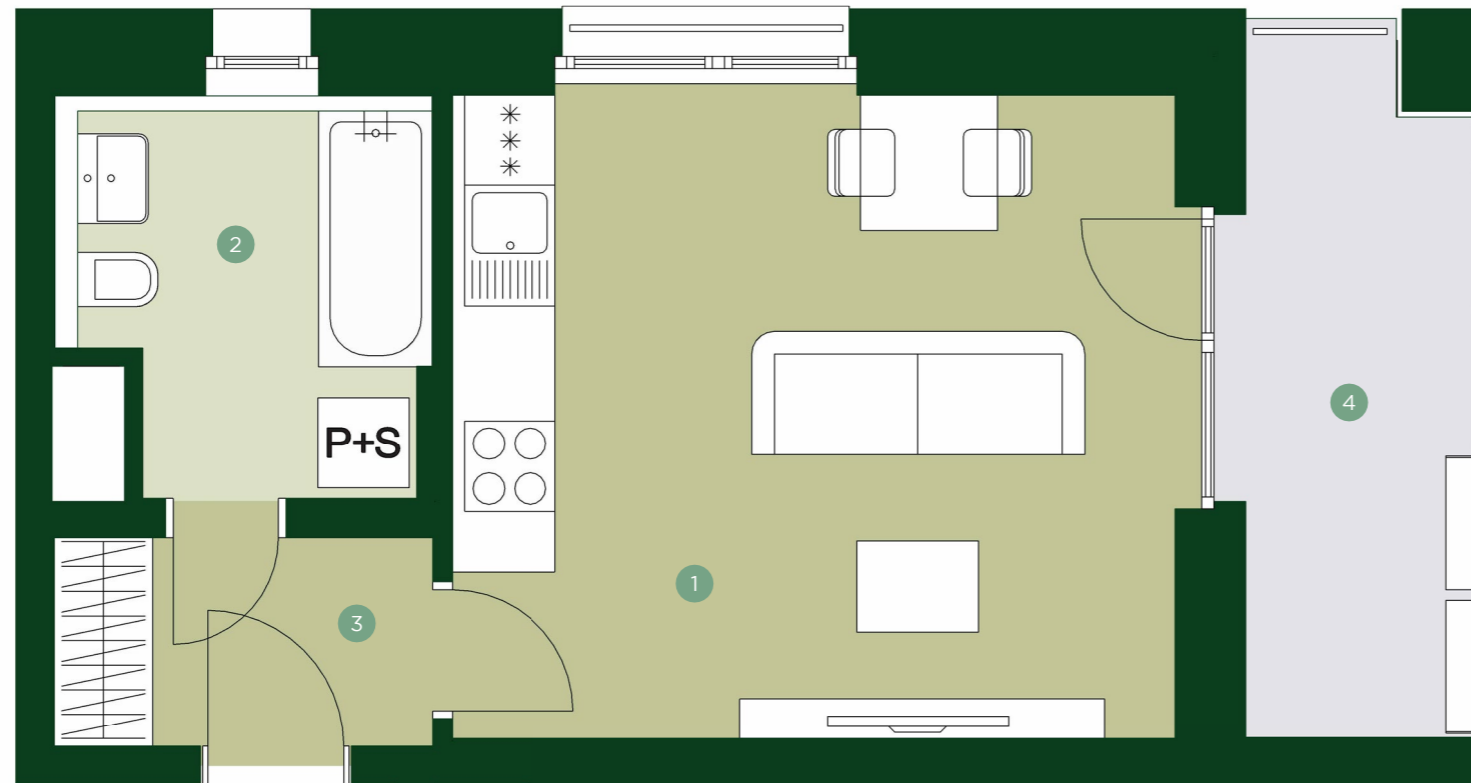

TERRA BARRANDOV

REZIDENCE PRAHA 5

TBA 1.706

1+KK 7.NP

1	Obývací pokoj + kk	20,7 m ²
2	Koupelna	4,1 m ²
3	Chodba	3,4 m ²

Užitná plocha	28,2 m²
Celková plocha	32,6 m ²

4	Lodžie	7,2 m ²
---	--------	--------------------

JRD

Půdorys a plochy místností představují předpokládané řešení bytu dle studie projektu a budou dále upřesňovány v souladu s projektovou dokumentací. Kuchyňská linka a nábytek nejsou součástí dodávky bytu; veškeré zařízení je zobrazeno pouze pro názornost. Znázorněný nábytek nedefinuje rozmístění elektroinstalace v jednotlivých místnostech.