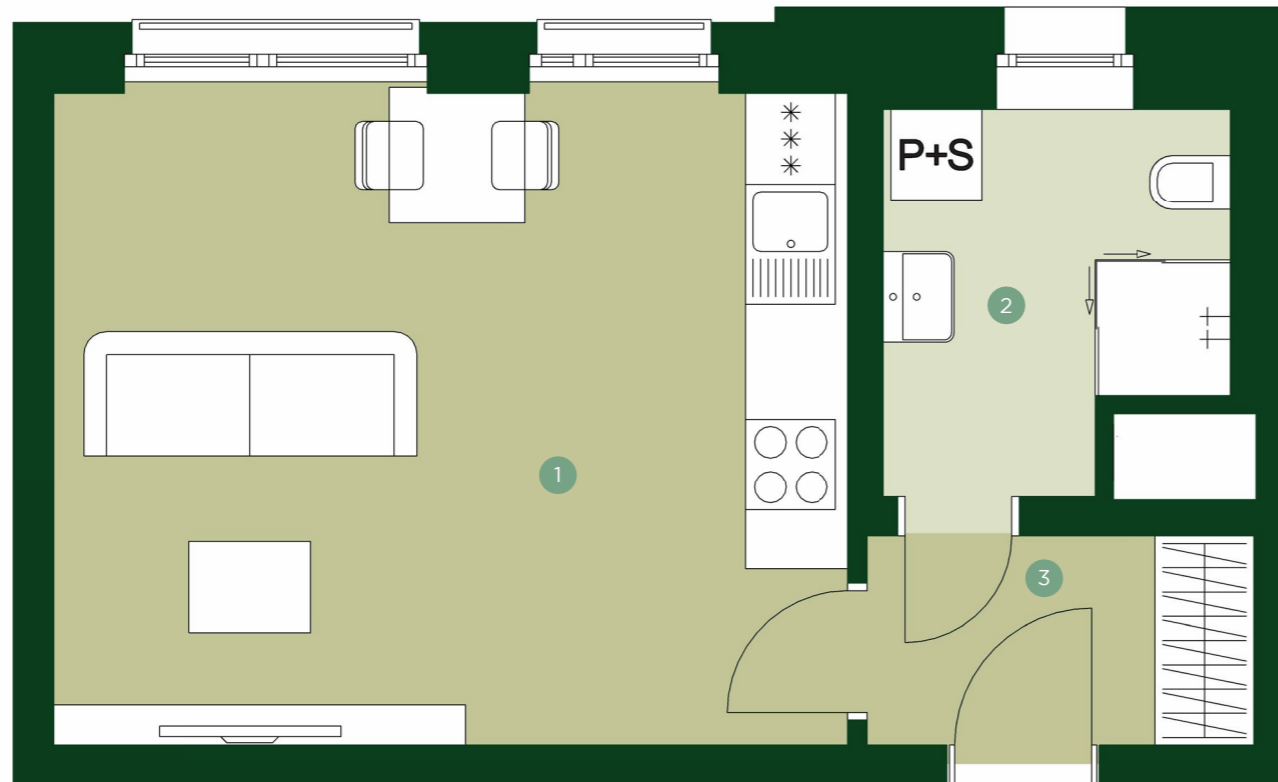

TERRA BARRANDOV

REZIDENCE PRAHA 5

TBA 1.705

1+KK 7.NP

1	Obývací pokoj + kk	22,6 m ²
2	Koupelna	5,3 m ²
3	Chodba	3,5 m ²

Užitná plocha	31,4 m²
Celková plocha	34,7 m ²

JRD

Půdorys a plochy místností představují předpokládané řešení bytu dle studie projektu a budou dále upřesňovány v souladu s projektovou dokumentací. Kuchyňská linka a nábytek nejsou součástí dodávky bytu; veškeré zařízení je zobrazeno pouze pro názornost. Znázorněný nábytek nedefinuje rozmístění elektroinstalace v jednotlivých místnostech.