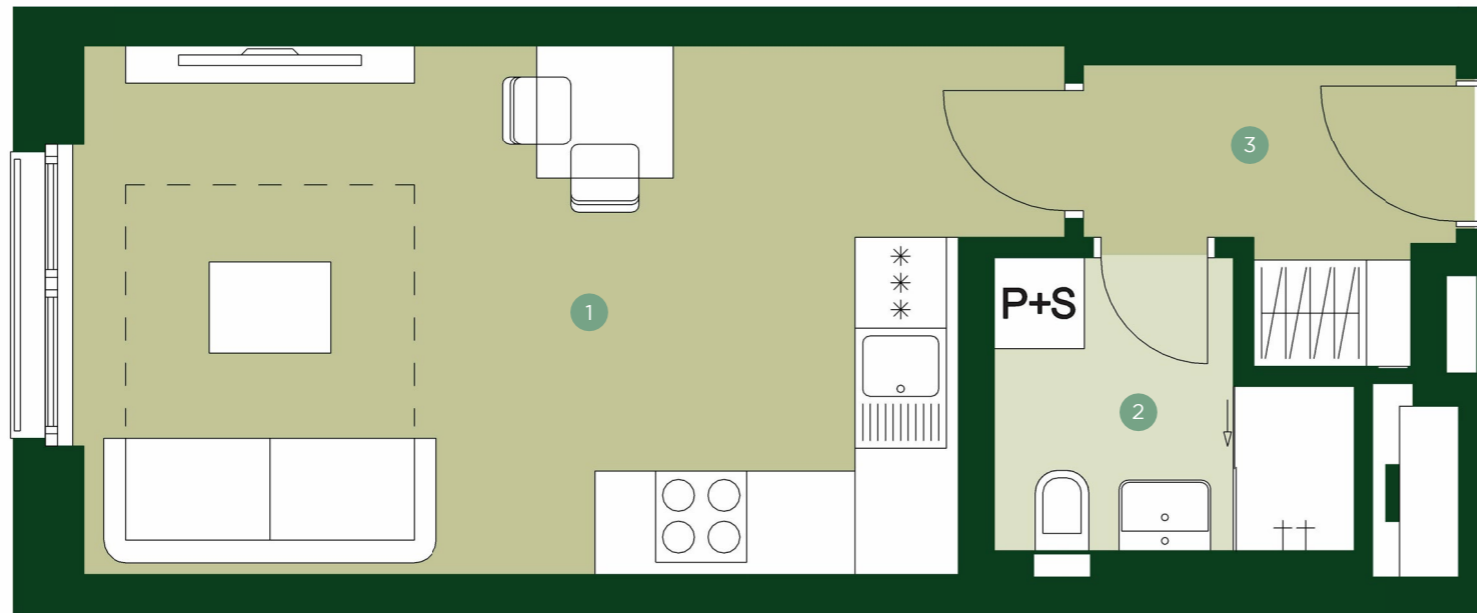

TERRA BARRANDOV

REZIDENCE PRAHA 5

TBA 1.703

1+KK 7.NP

1	Obývací pokoj + kk	21,1 m ²
2	Koupelna	4,1 m ²
3	Chodba	3,8 m ²

Užitná plocha	29,0 m²
Celková plocha	32,1 m ²

JRD

Půdorys a plochy místností představují předpokládané řešení bytu dle studie projektu a budou dále upřesňovány v souladu s projektovou dokumentací. Kuchyňská linka a nábytek nejsou součástí dodávky bytu; veškeré zařízení je zobrazeno pouze pro názornost. Znázorněný nábytek nedefinuje rozmístění elektroinstalace v jednotlivých místnostech.