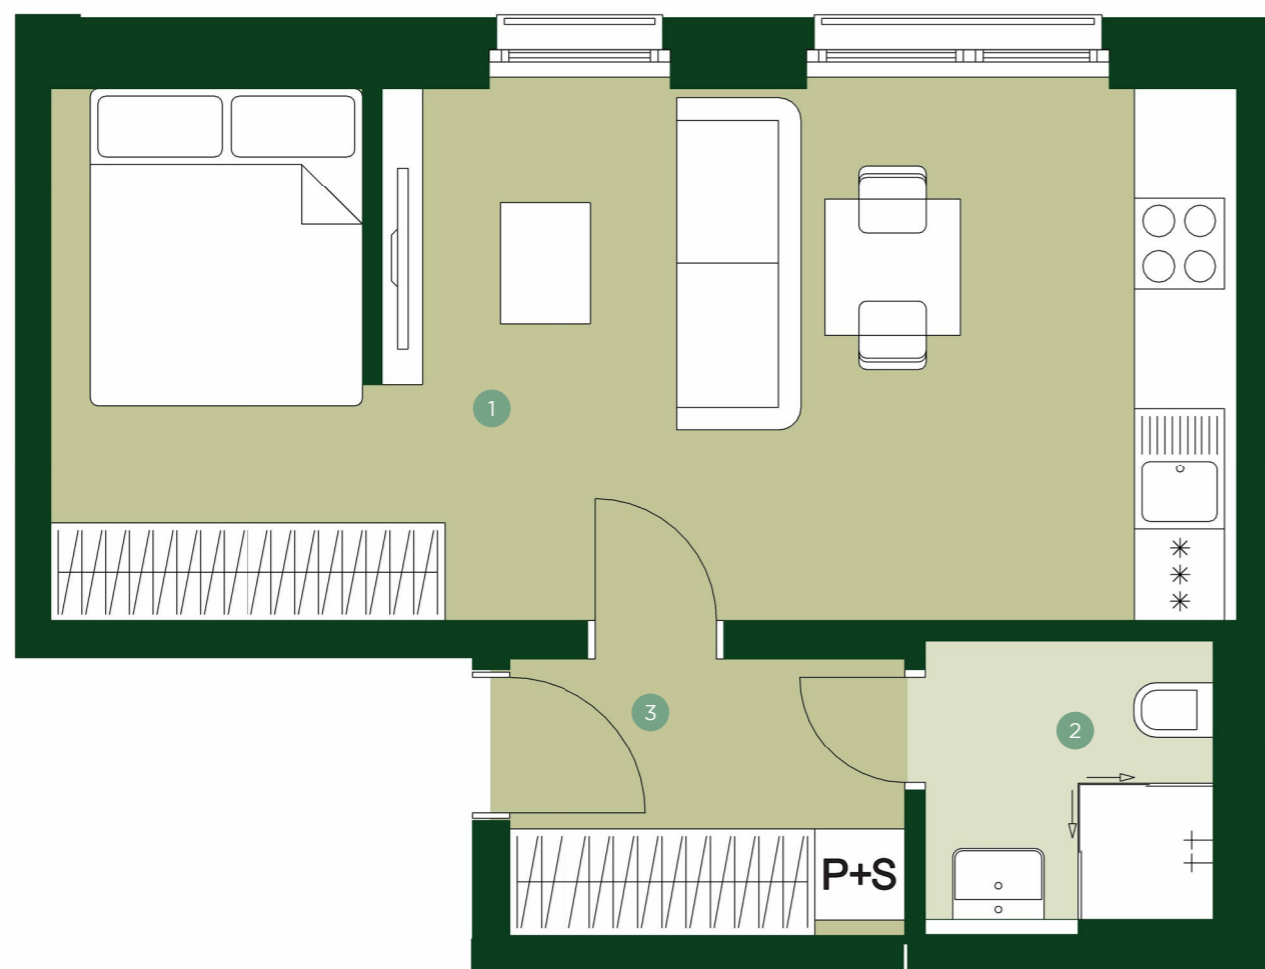

TERRA BARRANDOV

REZIDENCE PRAHA 5

TBA 1.701

1+KK 7.NP

1	Obývací pokoj + kk	27,3 m ²
2	Koupelna	3,5 m ²
3	Chodba	4,8 m ²

Užitná plocha 35,6 m²

Celková plocha 38,2 m²

JRD

Půdorys a plochy místností představují předpokládané řešení bytu dle studie projektu a budou dále upřesňovány v souladu s projektovou dokumentací. Kuchyňská linka a nábytek nejsou součástí dodávky bytu; veškeré zařízení je zobrazeno pouze pro názornost. Znázorněný nábytek nedefinuje rozmístění elektroinstalace v jednotlivých místnostech.