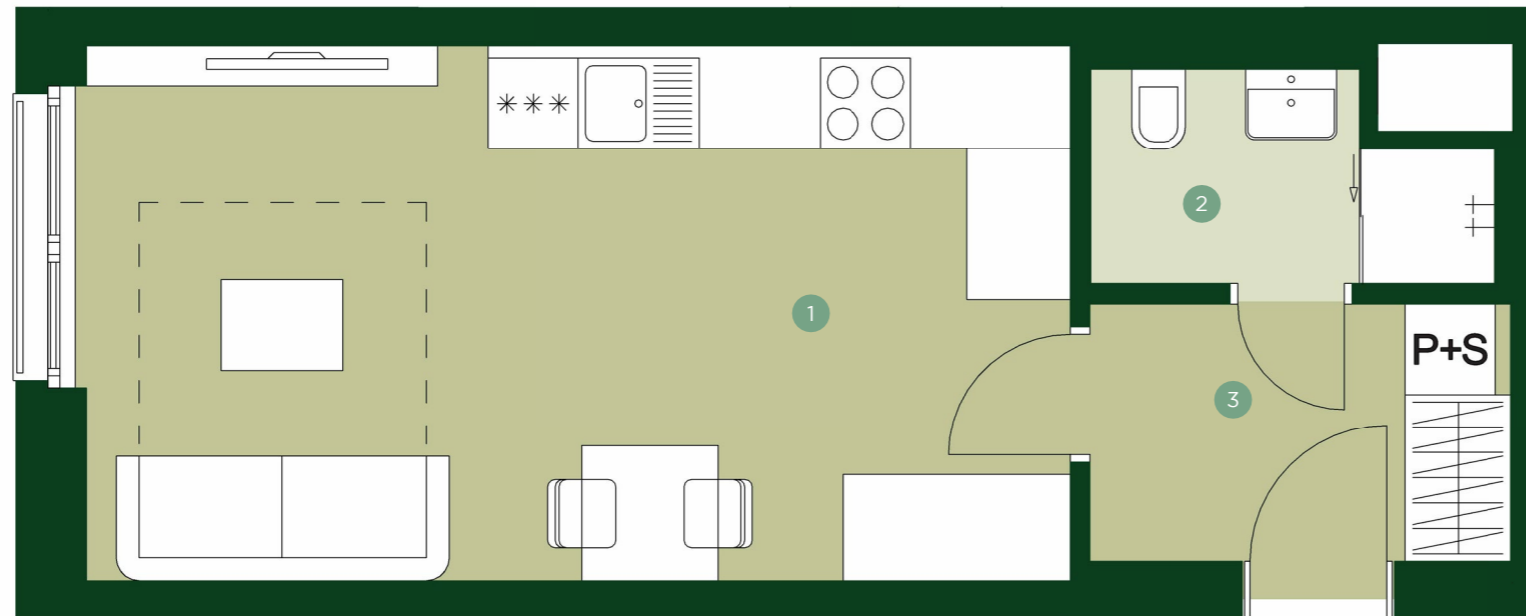

TERRA BARRANDOV

REZIDENCE PRAHA 5

TBA 1.617

1+KK 6.NP

1	Obývací pokoj + kk	23,0 m ²
2	Koupelna	3,3 m ²
3	Chodba	4,7 m ²

Užitná plocha	31,0 m²
Celková plocha	33,7 m ²

JRD

Půdorys a plochy místností představují předpokládané řešení bytu dle studie projektu a budou dále upřesňovány v souladu s projektovou dokumentací. Kuchyňská linka a nábytek nejsou součástí dodávky bytu; veškeré zařízení je zobrazeno pouze pro názornost. Znázorněný nábytek nedefinuje rozmístění elektroinstalace v jednotlivých místnostech.