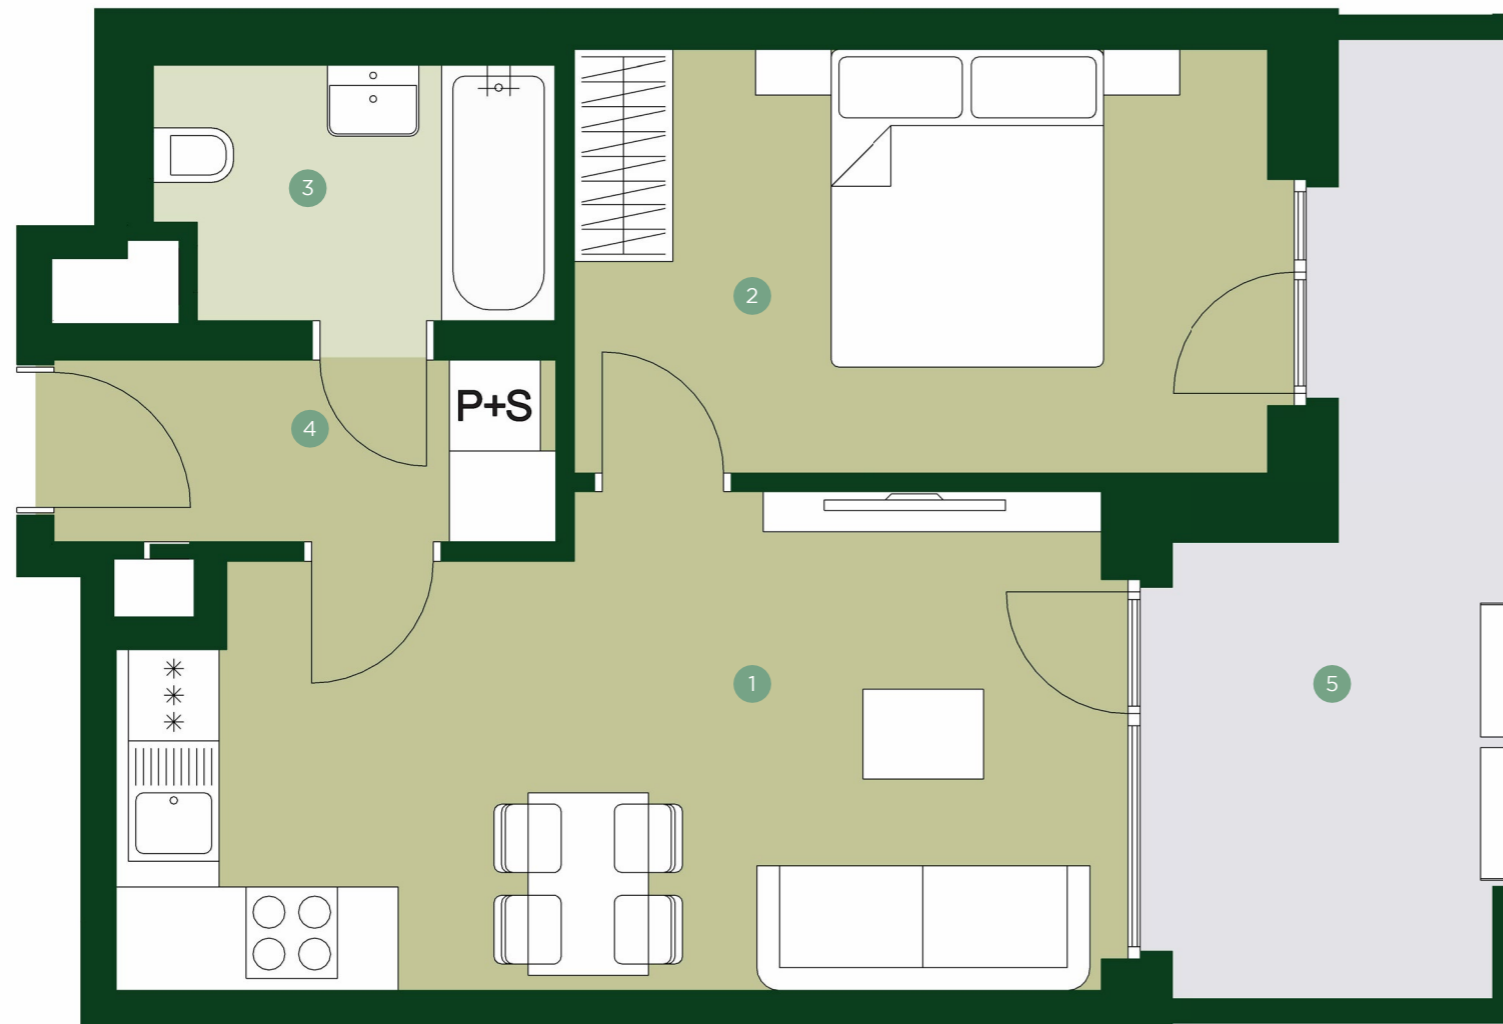

TERRA BARRANDOV

REZIDENCE PRAHA 5

TBA 1.615

2+KK 6.NP

| | | |
|---|--------------------|---------------------|
| 1 | Obývací pokoj + kk | 20,1 m ² |
| 2 | Ložnice | 13,1 m ² |
| 3 | Koupelna | 4,4 m ² |
| 4 | Chodba | 4,0 m ² |

| | |
|----------------------|---------------------------|
| Užitná plocha | 41,6 m² |
| Celková plocha | 44,9 m ² |

| | | |
|---|--------|---------------------|
| 5 | Lodžie | 11,2 m ² |
|---|--------|---------------------|

JRD

Půdorys a plochy místností představují předpokládané řešení bytu dle studie projektu a budou dále upřesňovány v souladu s projektovou dokumentací. Kuchyňská linka a nábytek nejsou součástí dodávky bytu; veškeré zařízení je zobrazeno pouze pro názornost. Znázorněný nábytek nedefinuje rozmístění elektroinstalace v jednotlivých místnostech.