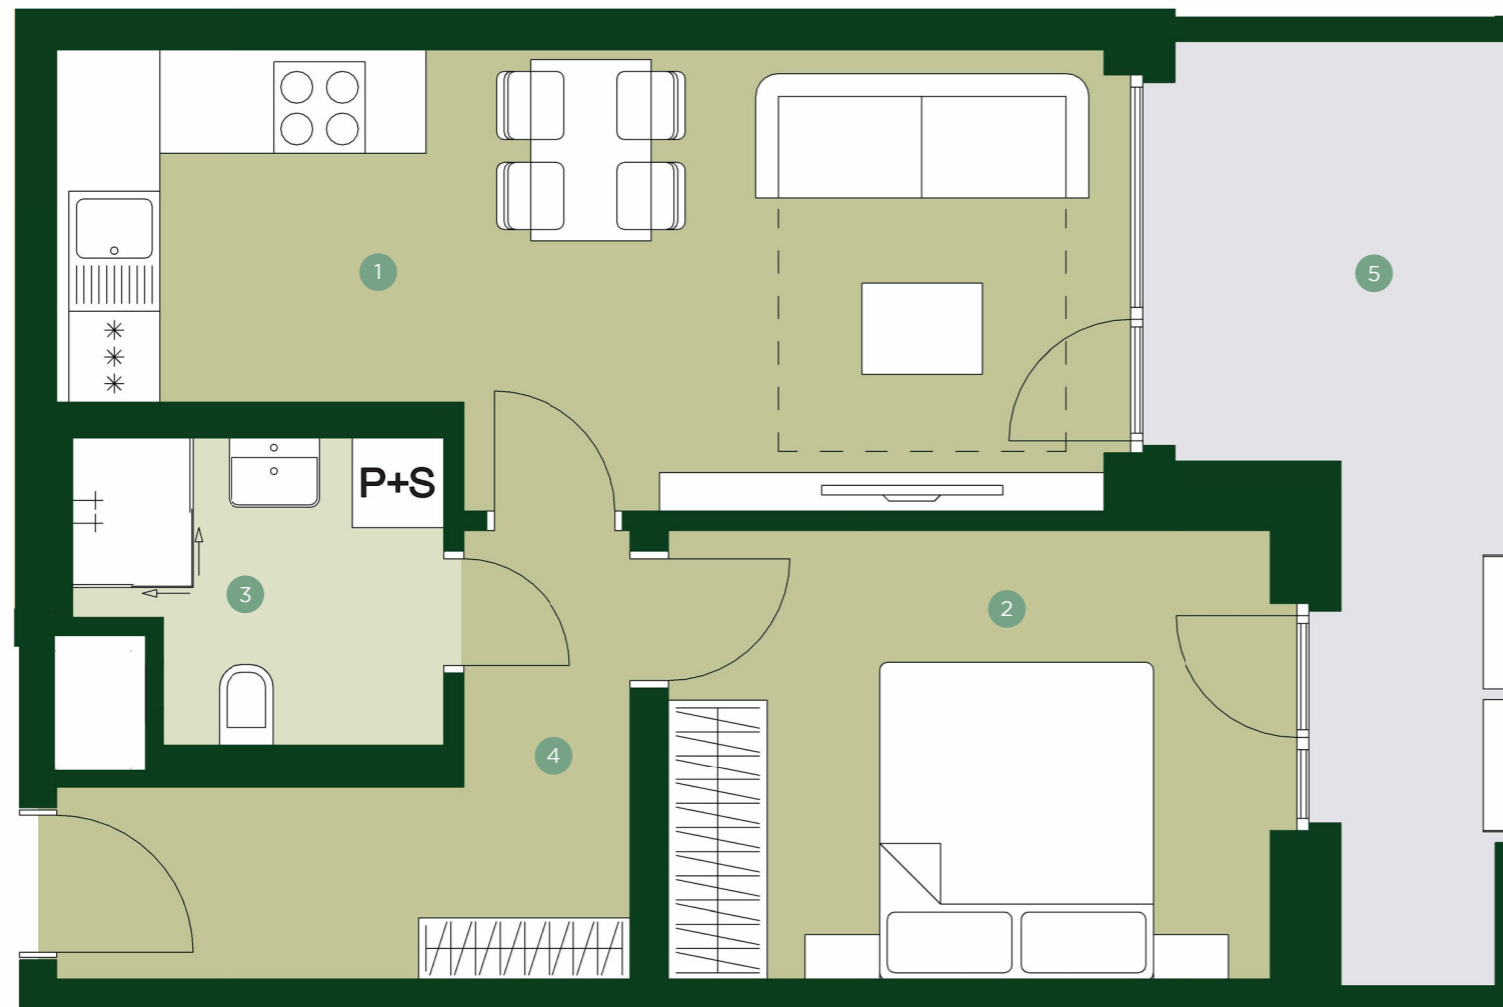

TERRA BARRANDOV

REZIDENCE PRAHA 5

TBA 1.614

2+KK 6.NP

| | | |
|---|--------------------|---------------------|
| 1 | Obývací pokoj + kk | 19,6 m ² |
| 2 | Ložnice | 12,0 m ² |
| 3 | Koupelna | 4,5 m ² |
| 4 | Chodba | 6,6 m ² |

| | |
|----------------------|---------------------------|
| Užitná plocha | 42,7 m² |
| Celková plocha | 46,4 m ² |

| | | |
|---|--------|---------------------|
| 5 | Lodžie | 10,8 m ² |
|---|--------|---------------------|

JRD

Půdorys a plochy místností představují předpokládané řešení bytu dle studie projektu a budou dále upřesňovány v souladu s projektovou dokumentací. Kuchyňská linka a nábytek nejsou součástí dodávky bytu; veškeré zařízení je zobrazeno pouze pro názornost. Znázorněný nábytek nedefinuje rozmístění elektroinstalace v jednotlivých místnostech.