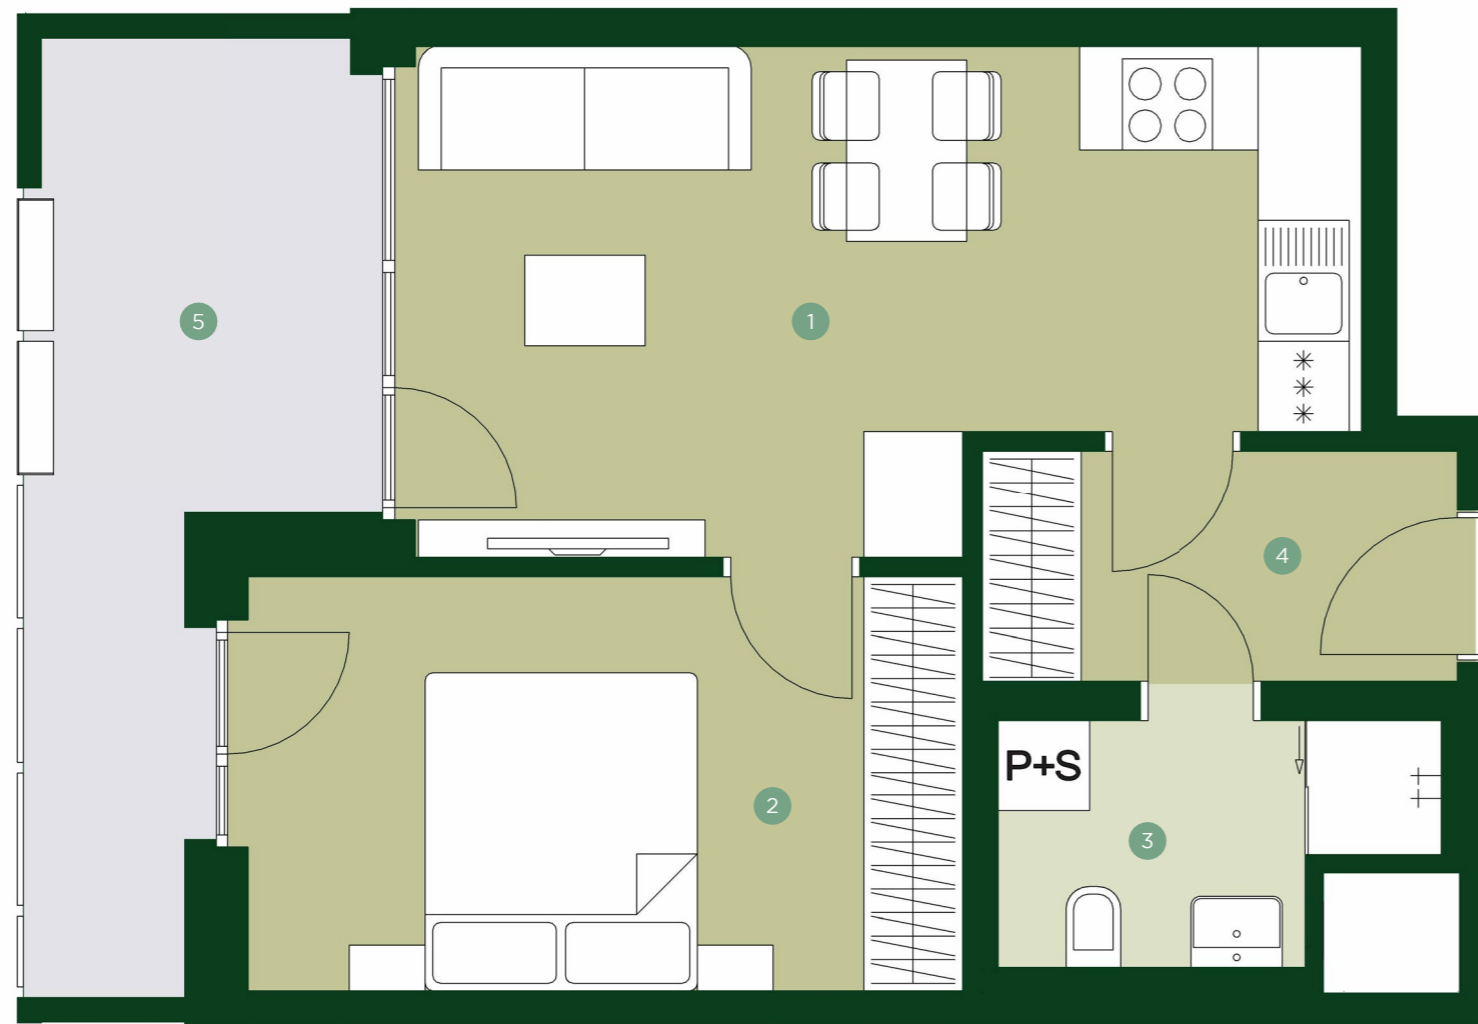

TERRA BARRANDOV

REZIDENCE PRAHA 5

TBA 1.610

2+KK 6.NP

1	Obývací pokoj + kk	19,3 m ²
2	Ložnice	13,1 m ²
3	Koupelna	4,1 m ²
4	Chodba	4,8 m ²

Užitná plocha	41,3 m²
Celková plocha	44,8 m ²

5	Lodžie	11,0 m ²
---	--------	---------------------

JRD

Půdorys a plochy místností představují předpokládané řešení bytu dle studie projektu a budou dále upřesňovány v souladu s projektovou dokumentací. Kuchyňská linka a nábytek nejsou součástí dodávky bytu; veškeré zařízení je zobrazeno pouze pro názornost. Znázorněný nábytek nedefinuje rozmístění elektroinstalace v jednotlivých místnostech.