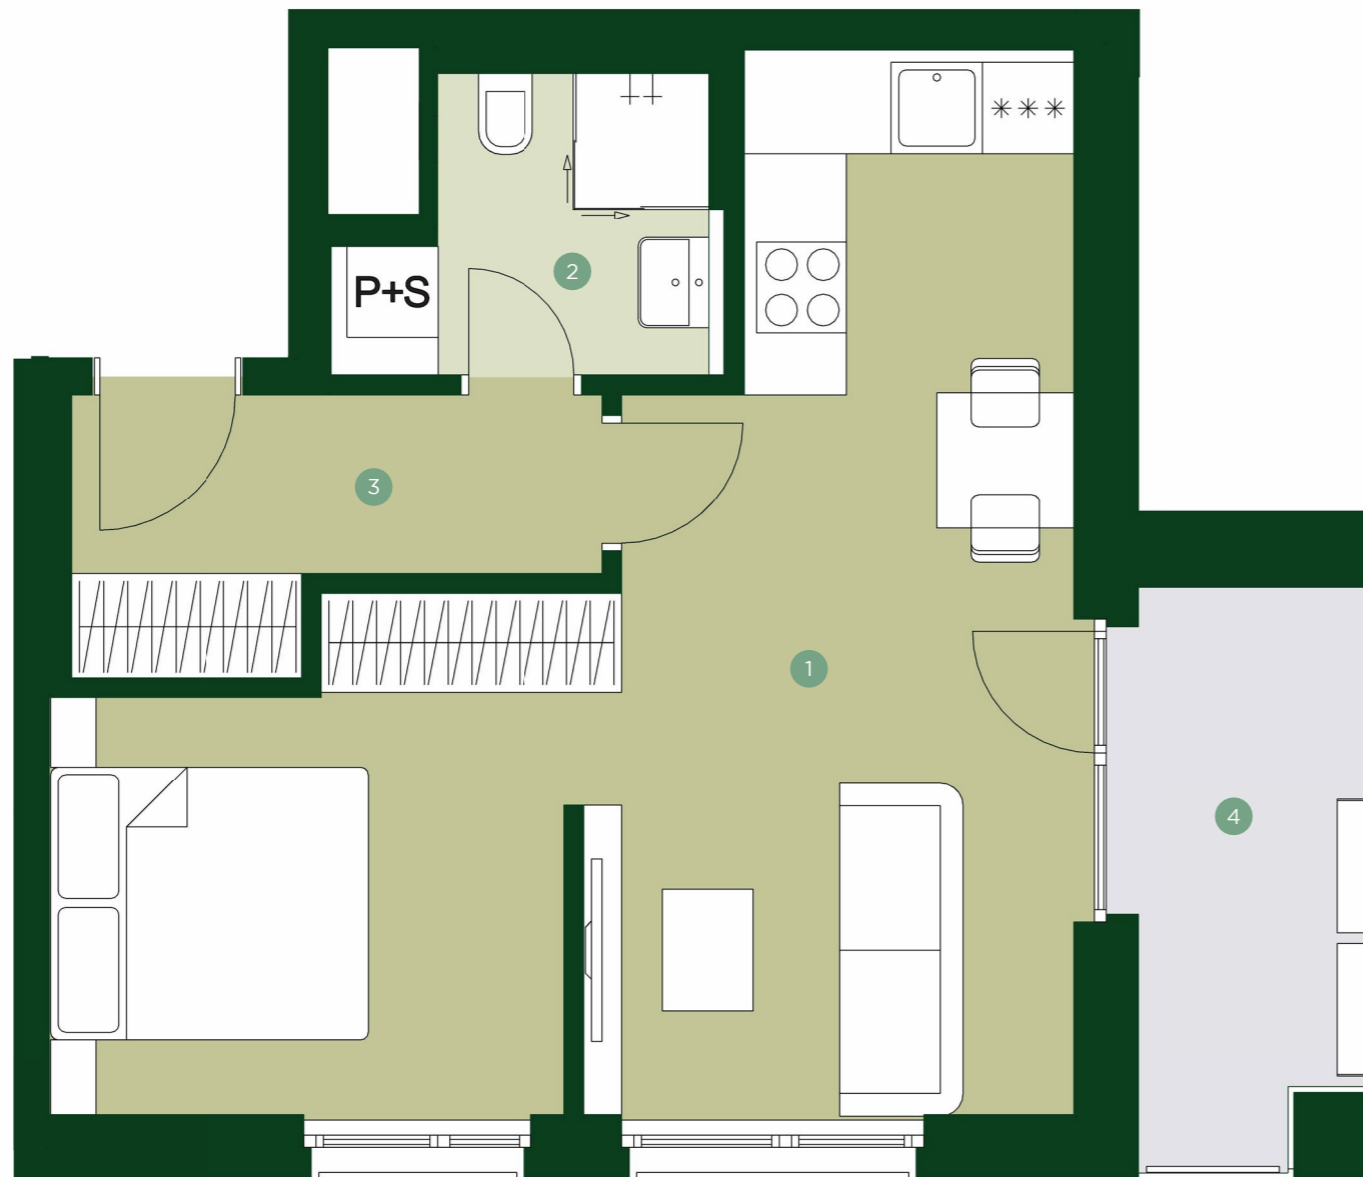

TERRA BARRANDOV

REZIDENCE PRAHA 5

TBA 1.607

2+KK 6.NP

1	Obývací pokoj + kk	31,0 m ²
2	Koupelna	4,2 m ²
3	Chodba	5,2 m ²

Užitná plocha	40,4 m²
Celková plocha	44,2 m ²

4	Lodžie	6,0 m ²
---	--------	--------------------

JRD

Půdorys a plochy místností představují předpokládané řešení bytu dle studie projektu a budou dále upřesňovány v souladu s projektovou dokumentací. Kuchyňská linka a nábytek nejsou součástí dodávky bytu; veškeré zařízení je zobrazeno pouze pro názornost. Znázorněný nábytek nedefinuje rozmístění elektroinstalace v jednotlivých místnostech.