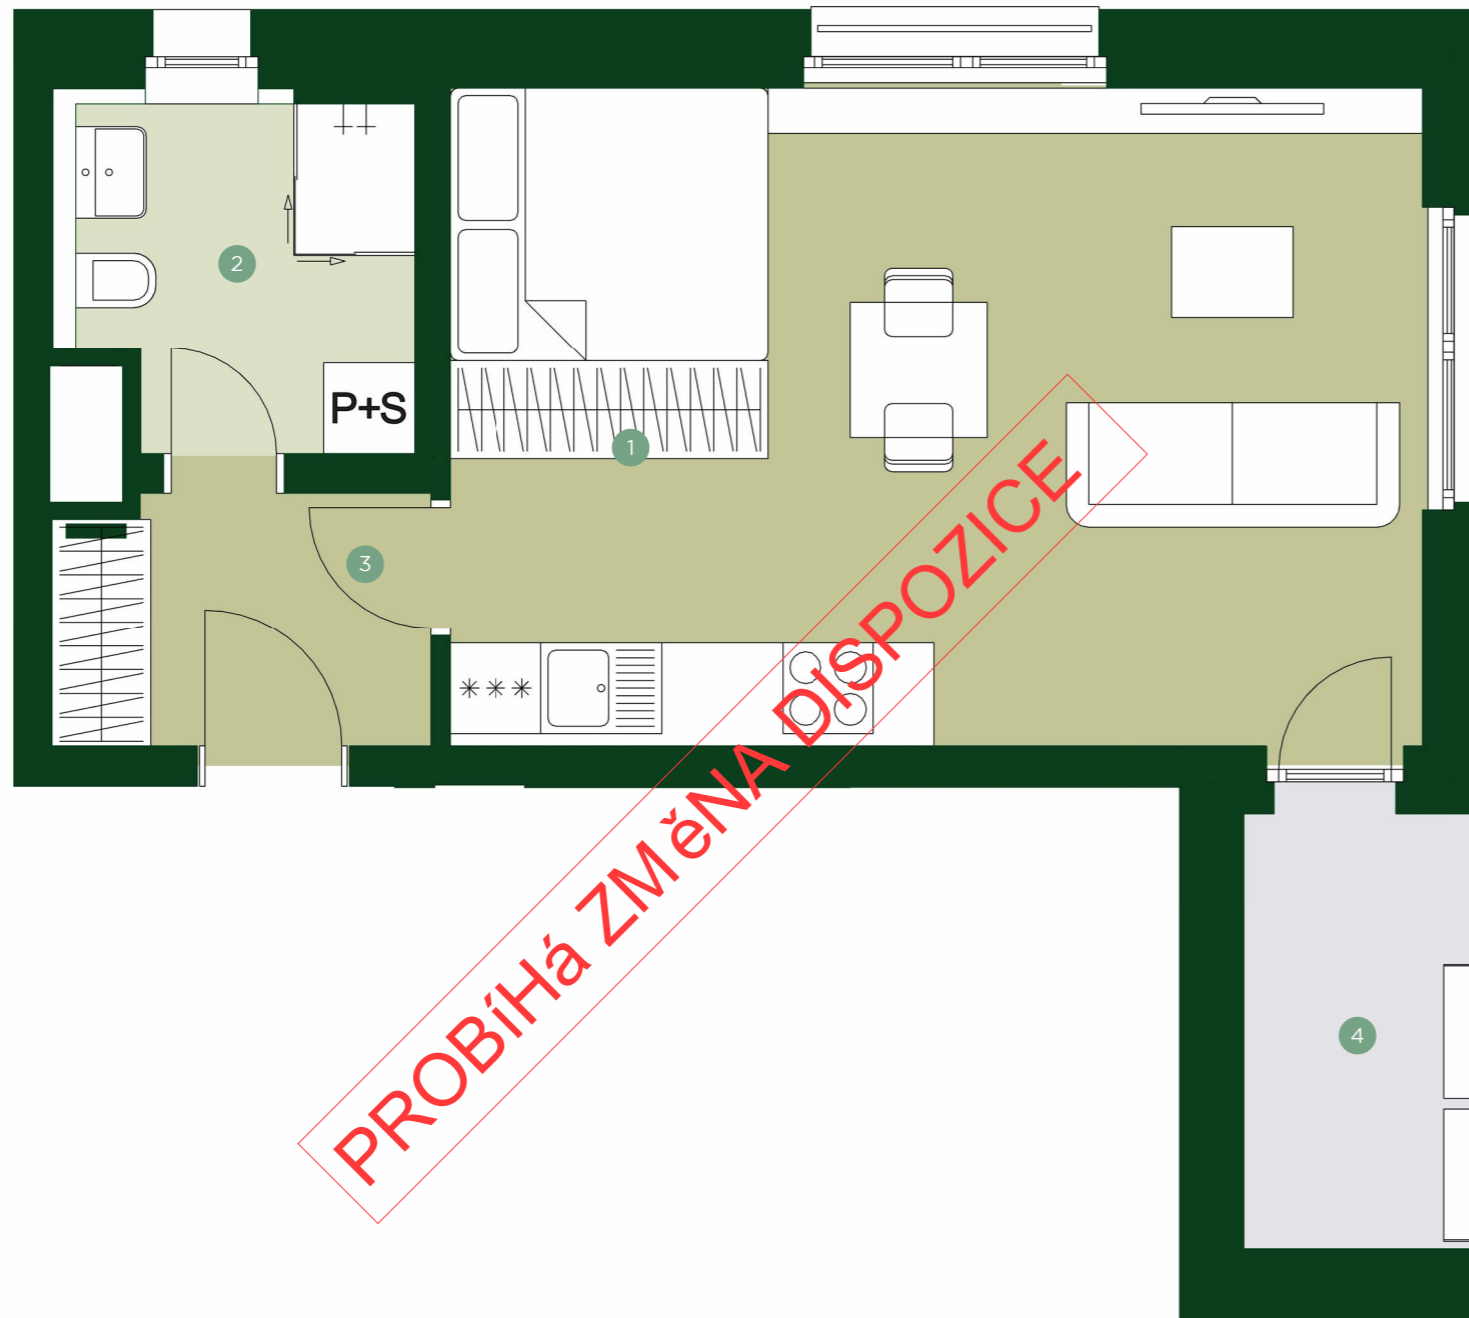

TERRA BARRANDOV

REZIDENCE PRAHA 5

TBA 1.606

1+KK 6.NP

1	Obývací pokoj + kk	28,1 m ²
2	Koupelna	5,6 m ²
3	Chodba	3,4 m ²

Užitná plocha	37,1 m²
Celková plocha	40,0 m ²

4	Lodžie	4,5 m ²
---	--------	--------------------

JRD

Půdorys a plochy místností představují předpokládané řešení bytu dle studie projektu a budou dále upřesňovány v souladu s projektovou dokumentací. Kuchyňská linka a nábytek nejsou součástí dodávky bytu; veškeré zařízení je zobrazeno pouze pro názornost. Znázorněný nábytek nedefinuje rozmístění elektroinstalace v jednotlivých místnostech.