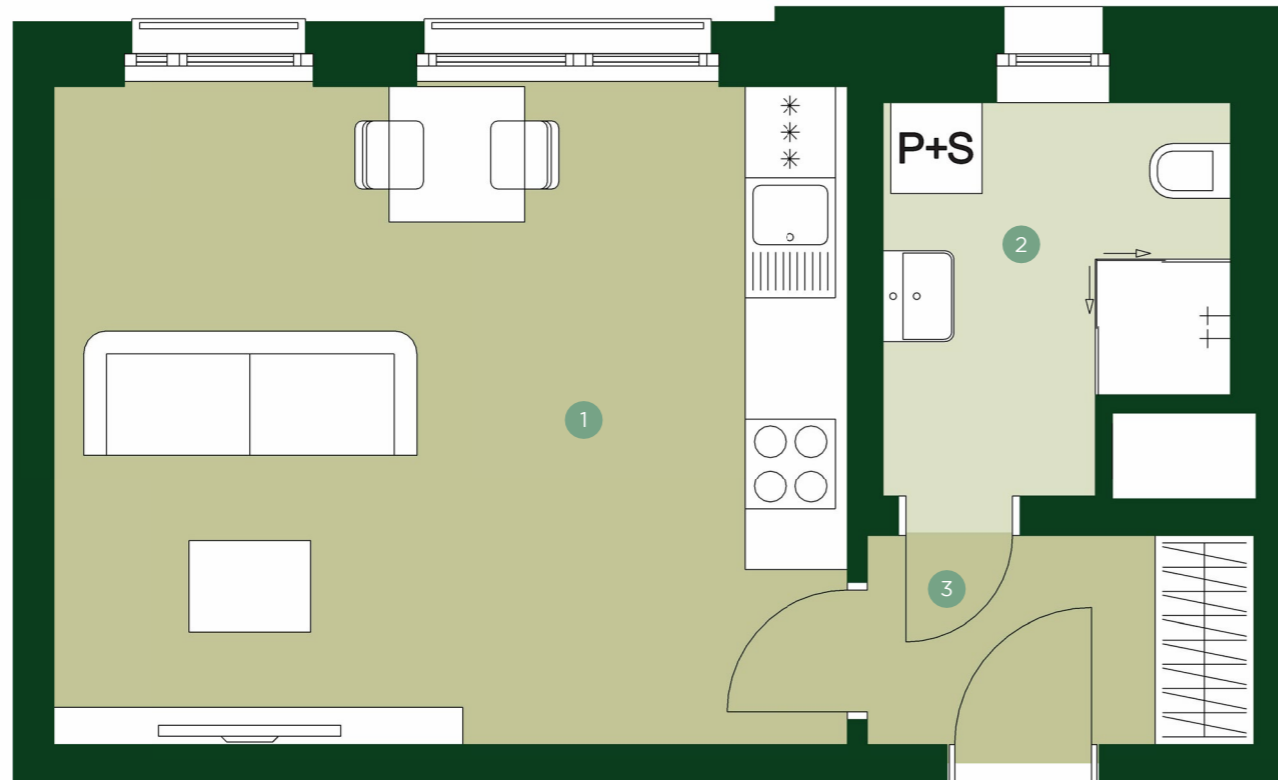

TERRA BARRANDOV

REZIDENCE PRAHA 5

TBA 1.605

1+KK 6.NP

1	Obývací pokoj + kk	22,8 m ²
2	Koupelna	5,4 m ²
3	Chodba	3,5 m ²

Užitná plocha	31,7 m²
Celková plocha	34,9 m ²

JRD

Půdorys a plochy místností představují předpokládané řešení bytu dle studie projektu a budou dále upřesňovány v souladu s projektovou dokumentací. Kuchyňská linka a nábytek nejsou součástí dodávky bytu; veškeré zařízení je zobrazeno pouze pro názornost. Znázorněný nábytek nedefinuje rozmístění elektroinstalace v jednotlivých místnostech.