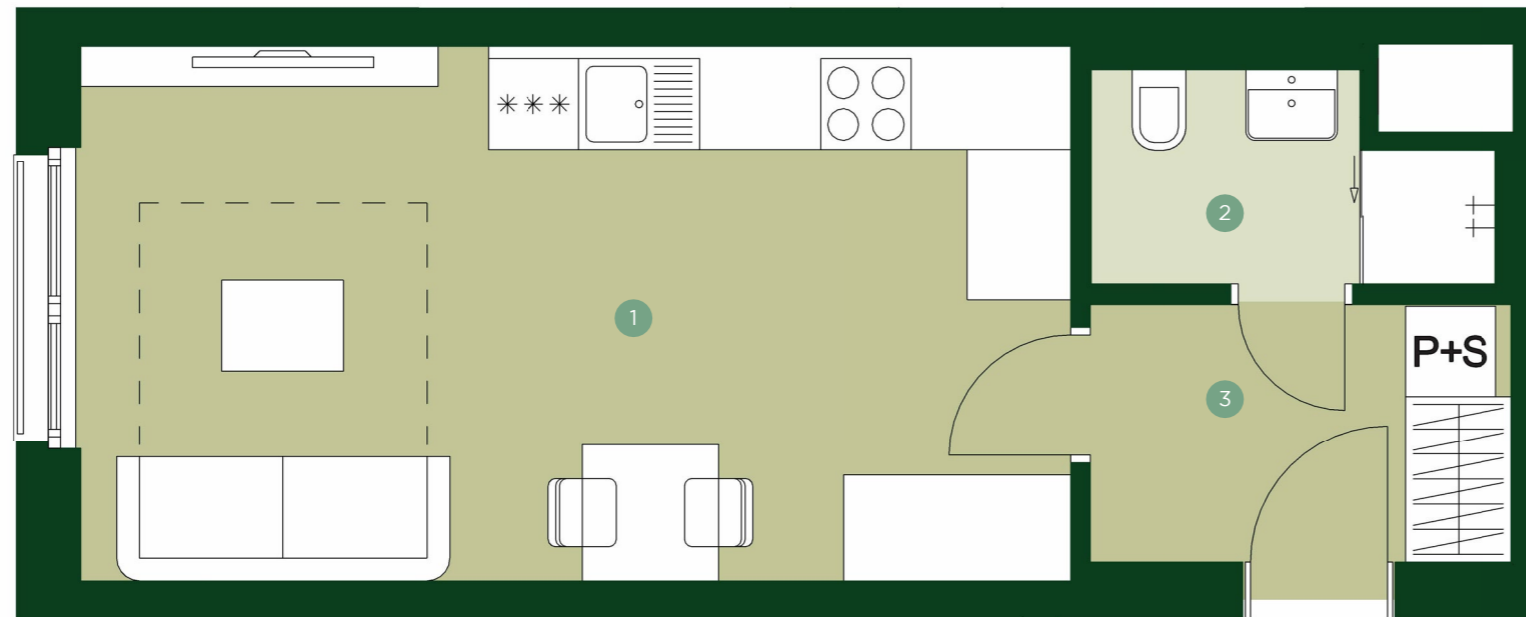

## TBA 1.517

1+KK 5.NP

1	Obývací pokoj + kk	23,2 m <sup>2</sup>
2	Koupelna	3,3 m <sup>2</sup>
3	Chodba	4,7 m <sup>2</sup>

<b>Užitná plocha</b>	<b>31,2 m<sup>2</sup></b>
Celková plocha	33,7 m <sup>2</sup>

## JRD

Půdorys a plochy místností představují předpokládané řešení bytu dle studie projektu a budou dále upřesňovány v souladu s projektovou dokumentací. Kuchyňská linka a nábytek nejsou součástí dodávky bytu; veškeré zařízení je zobrazeno pouze pro názornost. Znázorněný nábytek nedefinuje rozmístění elektroinstalace v jednotlivých místnostech.