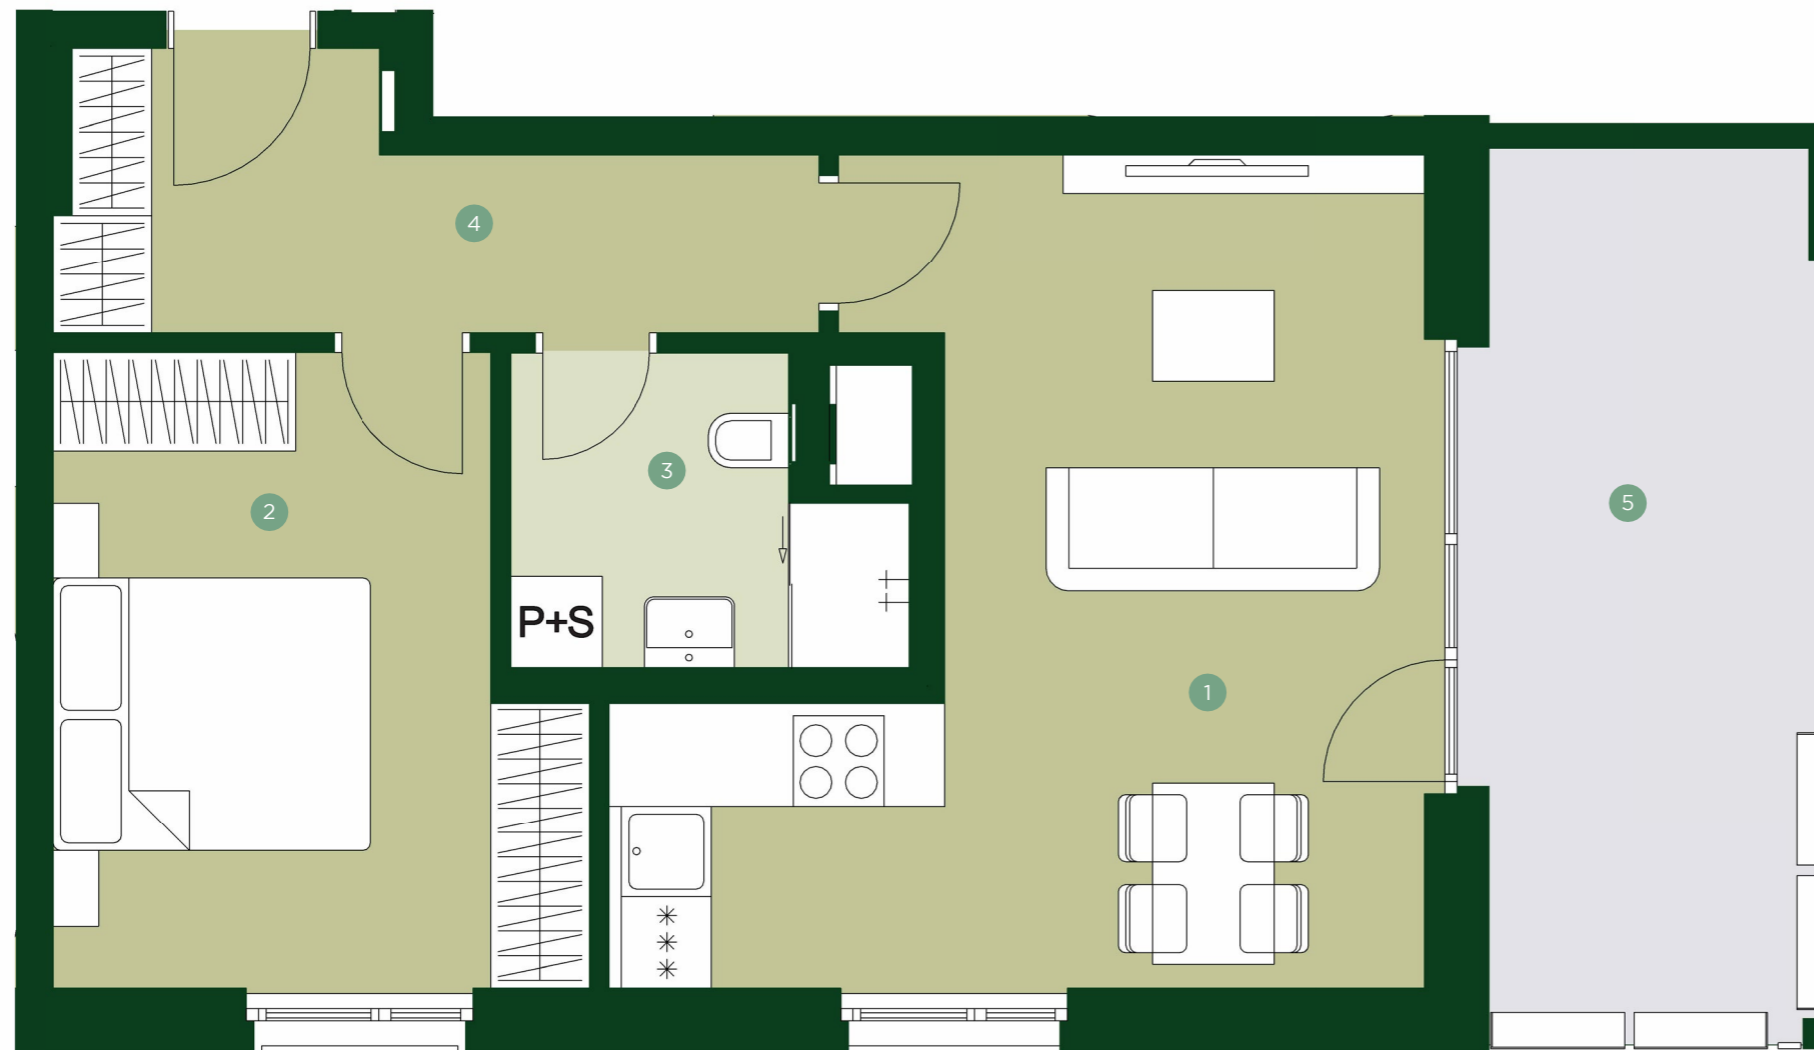

TERRA BARRANDOV

REZIDENCE PRAHA 5

TBA 1.516

2+KK 5.NP

1	Obývací pokoj + kk	22,9 m ²
2	Ložnice	13,0 m ²
3	Koupelna	4,4 m ²
4	Chodba	7,6 m ²

Užitná plocha	47,9 m²
Celková plocha	52,3 m ²

5	Lodžie	13,7 m ²
---	--------	---------------------

JRD

Půdorys a plochy místností představují předpokládané řešení bytu dle studie projektu a budou dále upřesňovány v souladu s projektovou dokumentací. Kuchyňská linka a nábytek nejsou součástí dodávky bytu; veškeré zařízení je zobrazeno pouze pro názornost. Znázorněný nábytek nedefinuje rozmístění elektroinstalace v jednotlivých místnostech.