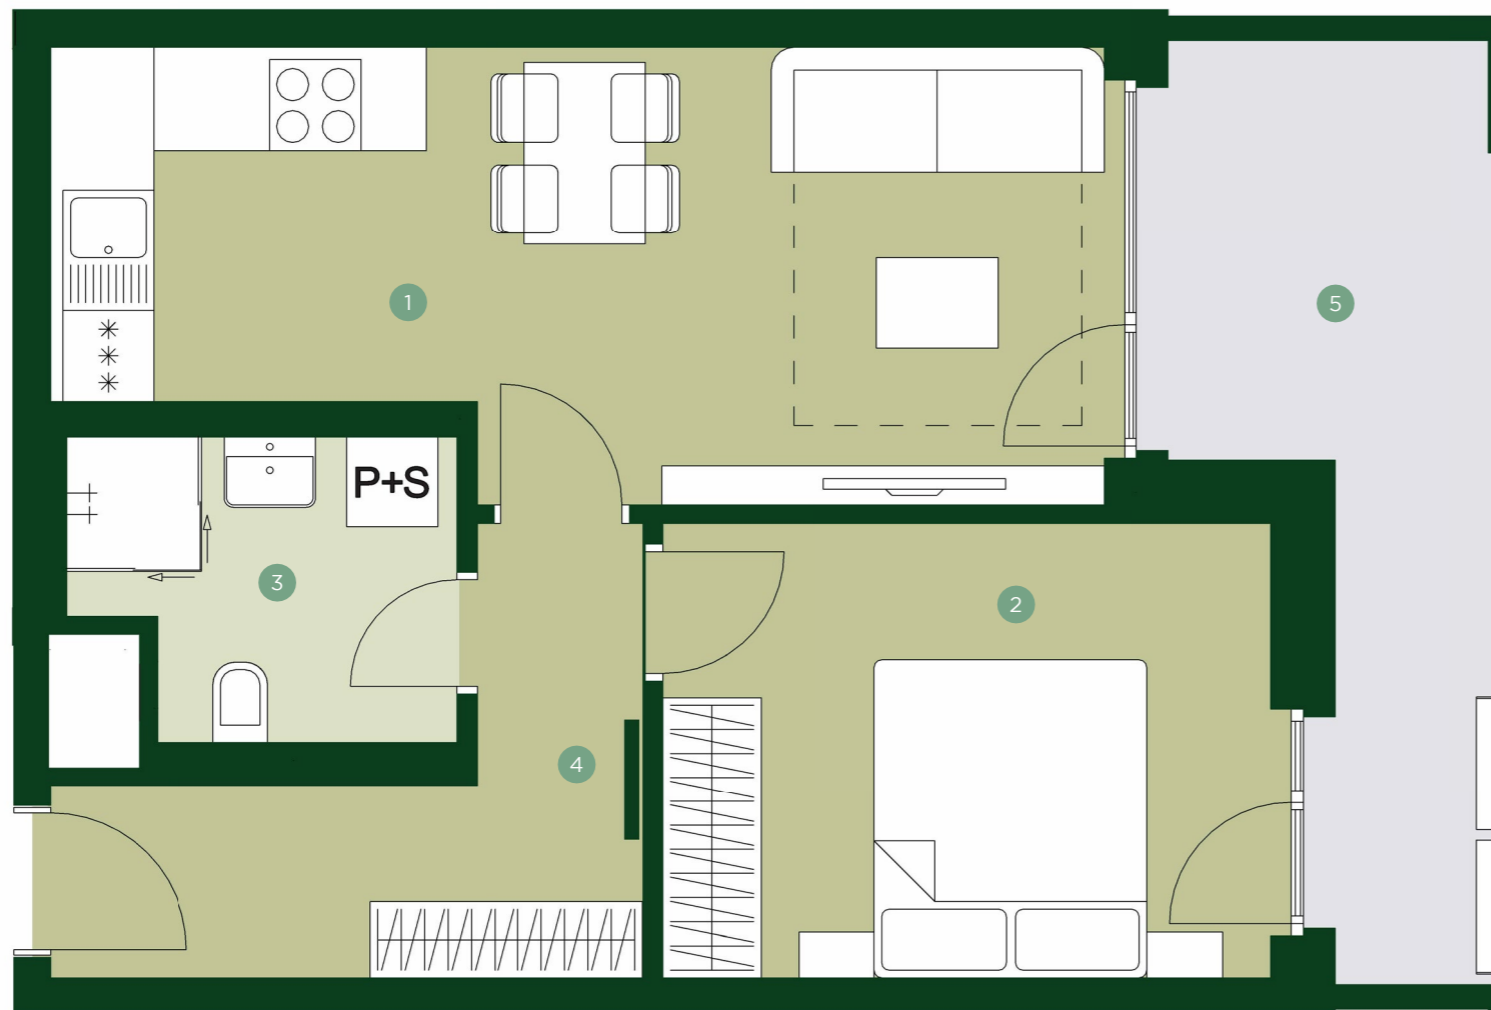

TERRA BARRANDOV

REZIDENCE PRAHA 5

TBA 1.514

2+KK 5.NP

1	Obývací pokoj + kk	19,5 m ²
2	Ložnice	12,2 m ²
3	Koupelna	4,5 m ²
4	Chodba	6,7 m ²

Užitná plocha	42,9 m²
Celková plocha	46,6 m ²

5	Lodžie	10,8 m ²
---	--------	---------------------

JRD

Půdorys a plochy místností představují předpokládané řešení bytu dle studie projektu a budou dále upřesňovány v souladu s projektovou dokumentací. Kuchyňská linka a nábytek nejsou součástí dodávky bytu; veškeré zařízení je zobrazeno pouze pro názornost. Znázorněný nábytek nedefinuje rozmístění elektroinstalace v jednotlivých místnostech.